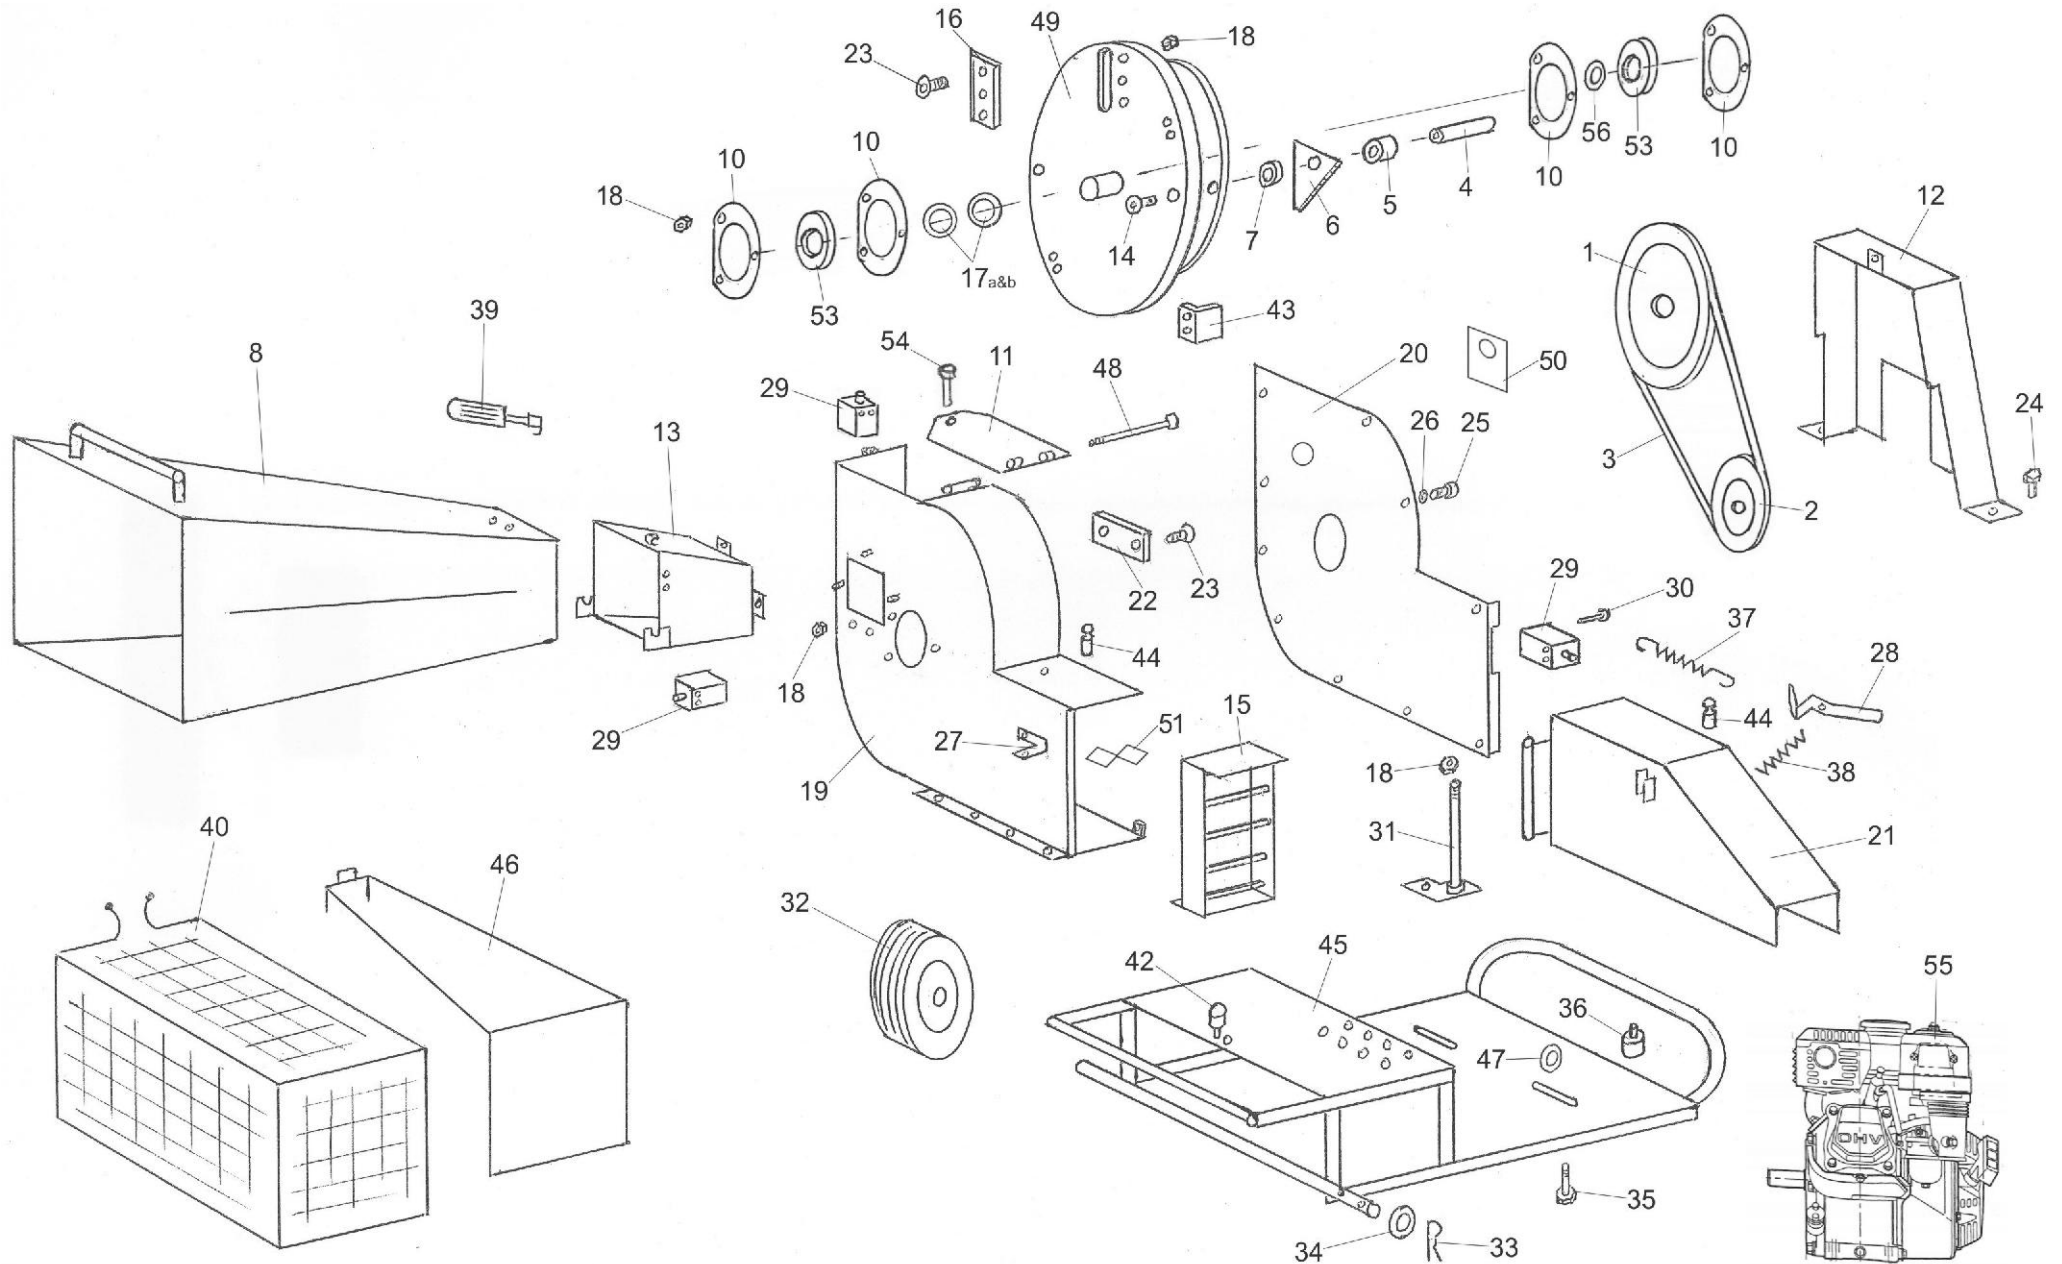

C90 CHIPPER SHREDDER

PARTS DIAGRAMS

Tracmaster Ltd | Sovereign Centre | Victoria Road | Burgess Hill | RH15 9LR | UK

Tel: +44 (0)1444 247689 | F: +44 (0)1444 871612 | www.tracmaster.co.uk | [spares@tracmaster.co.uk](mailto:spare@tracmaster.co.uk)

CAMON C90 CHIPPER-SHREDDER

<u>Diag No</u>	<u>Part No</u>	<u>Description</u>	<u>Qty</u>	<u>Diag No</u>	<u>Part No</u>	<u>Description</u>	<u>Qty</u>
1	90901	Rotor Pulley	1	28	480128	Chute Latch	1
2	480102	Engine Pulley	1	29	480129	Lock-Out Switch	3
3	90903	Belt	1	30	480130	Screw	2
4	90904	Rod	2	31	480131	Swivel Post	1
5	081007080	Spacer 11.5mm	6	32	480132	Wheel	2
6	080007060	Blade	8	33	58002052	'R' Clip	4
7	080007100	Spacer 7mm	4	34	60063	Washer	4
8	480108	Infeed Chute	1	35	31112154	Bolt	4
10	90910	Carrier (pair) - Chipping Side	2	36	013900000	Rubber Foot	2
11	90911	Cover	1	37	58049942	Spring	1
12	90912	Belt	1	38	58057232	Spring	1
13	480113	Chute Bracket	1	39	480139	Latch	1
14	500018810	CSK Bolt	2	40	480140	Collector Bag	1
15	90915	Grille	1	41	31112090	Bolt	2
16	013300800	Chipping Blade	1	42	480142	Buffer	1
17a	90958	Shim	5	43	90943	Fan Blade	2
17b	90957	Shim	1	44	480144	Post	2
18	31241080	Nut	30	45	90945	Chassis	1
19	90919	LH Rotor Housing	1	46	90946	Bag Frame	1
20	90920	RH Rotor Housing	1	47	60065	Penny Washer	8
21	90921	Discharge Chute	1	48	480148	Capscrew	1
22	013000080	Fixed Blade	1	49	90949	Rotor	1
23	500011008	CSK Bolt	8	50	90950	Cover Plate	1
24	31112150	Bolt	10	51	90951	Grille Bracket	1
25	480125	Capscrew	10	53	550002030	Bearing - Belt Side	2
26	31423084	Washer	29	54	31152085	Capscrew	1
27	480127	Hinge Bracket	1	55	GX200QX4	Honda Engine	1
				56	90956	Bearing Shield	2