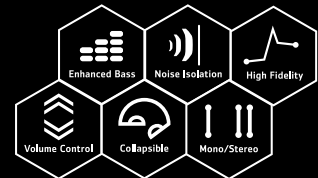

LIFETIME WARRANTY

Keep your receipt to obtain warranty service. Check out www.wickedaudio.com for more details.

GANANTÍA DE POR VIDA

Guarde su recibo para obtener servicio de garantía. Hora de salida www.wickedaudio.com para más detalles.