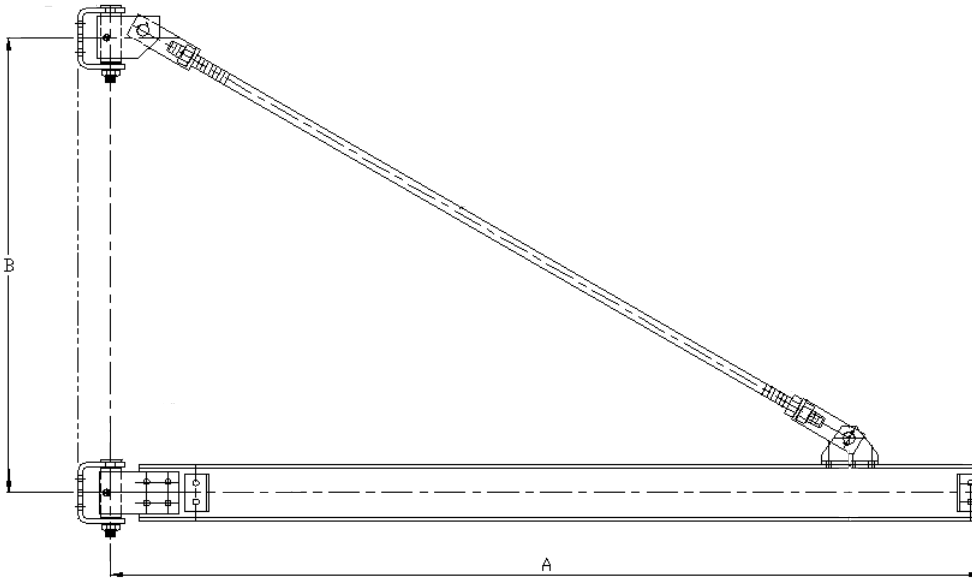

## J-900 WALL BRACKET JIB CRANE

Chart represents a sample of J-900 Sizes & Capacities

Capacity (Tons)	Model #	Catalog #	Boom Length (A)	Hinge Spacing (B)
1/2	J-900 - JB1F	900002	10' - 0"	3' - 0"
	J-900 - JB1F	900003	12' - 0"	3' - 9"
	J-900 - JB1F	900004	14' - 0"	4' - 6"
	J-900 - JB1F	900005	16' - 0"	5' - 6"
	J-900 - JB1F	900006	18' - 0"	6' - 0"
	J-900 - JB1F	900007	20' - 0"	6' - 6"
1	J-900 - JB1F	900014	10' - 0"	3' - 0"
	J-900 - JB1F	900015	12' - 0"	3' - 9"
	J-900 - JB1F	900016	14' - 0"	4' - 6"
	J-900 - JB1F	900017	16' - 0"	5' - 6"
	J-900 - JB1F	900018	18' - 0"	6' - 0"
	J-900 - JB1F	900019	20' - 0"	6' - 6"
2	J-900 - JB2F	900026	10' - 0"	3' - 0"
	J-900 - JB2F	900027	12' - 0"	3' - 9"
	J-900 - JB2F	900028	14' - 0"	4' - 6"
	J-900 - JB2F	900029	16' - 0"	5' - 6"
	J-900 - JB2F	900030	18' - 0"	6' - 0"
	J-900 - JB2F	900031	20' - 0"	6' - 6"
3	J-900 - JB3F	900038	10' - 0"	3' - 3"
	J-900 - JB3F	900039	12' - 0"	4' - 0"
	J-900 - JB3F	900040	14' - 0"	4' - 9"
	J-900 - JB3F	900041	16' - 0"	5' - 6"
	J-900 - JB3F	900042	18' - 0"	6' - 3"
	J-900 - JB3F	900043	20' - 0"	7' - 0"