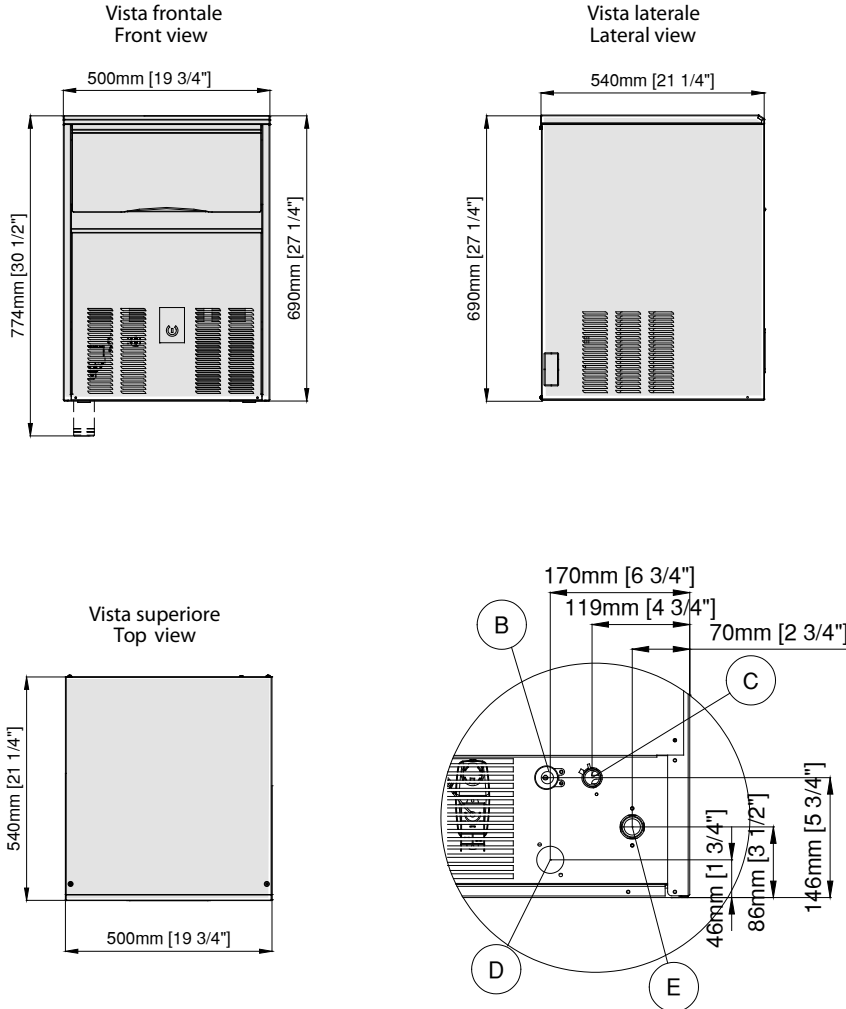

C46

230V/1N/50Hz
Self contained - Spray System

DIMENSIONI - DIMENSIONS

- B** Electrical cable supply / Ingresso alimentazione elettrica
- C** Water outlet connection / Attacco scarico acqua Ø 20 mm
- D** Water outlet connection water condensation / Uscita acqua condensatore ad acqua Ø 20 mm
- E** Water inlet connection / Attacco entrata acqua - 3/4" gas