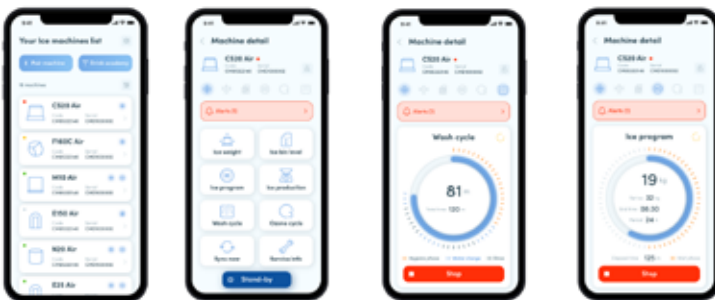

TOUCH CONTROL

Capacitive Stand-by Reset button
(led with continuous colors variation from white to red)

Pulsante Capacitivo di ripristino dello stand-by (led a variazione continua di colori dal bianco al rosso)

APP ALLGAS SYSTEM

Permette il comando e il monitoraggio dei produttori di ghiaccio direttamente da smartphone
It allows the control and monitoring of the ice machines directly from a smartphone

Condizioni operative - Operating requirements