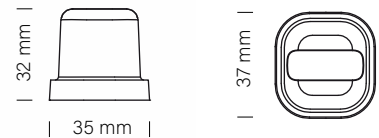

TIPO GHIACCIO / ICE TYPE

PCS / CYCLE
PZ/CICLO **28**

WEIGHT ICE
PESO GHIACCIO **20 g**

PRODUZIONE GHIACCIO /
ICE PRODUCTION **kg/24h**
lbs/24h

Raffreddamento ad Aria
Air Cooled Unit

Temp. Aria Air Temp.	Temp. Acqua / Water Temp.			
°C	32°	21°	15°	10°
°F	90°	70°	60°	50°
10°	34	41	45	46
50°	75	90	99	101
21°	28	34	38	39
70°	62	75	84	86
32°	26	32	36	37
90°	57	71	79	82
38°	22	30	34	35
100°	49	66	75	77