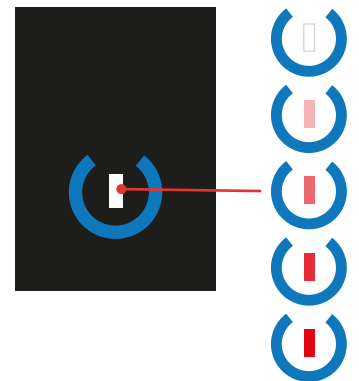

C46

230V/1N/50Hz
Self contained - Spray System

DIMENSIONI - DIMENSIONS

- B** Electrical cable supply / Ingresso alimentazione elettrica
- C** Water outlet connection / Attacco scarico acqua Ø 20 mm
- D** Water outlet connection water condensation / Uscita acqua condensatore ad acqua Ø 20 mm
- E** Water inlet connection / Attacco entrata acqua - 3/4" gas

TOUCH CONTROL

Capacitive Stand-by Reset button
(led with continuous colors variation from white to red)

Pulsante Capacitivo di ripristino dello stand-by (led a variazione continua di colori dal bianco al rosso)