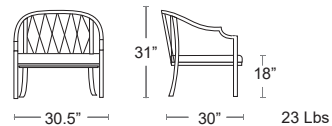

Como Love Seat

MSRP: \$5400 EA.

SELL PRICE: \$3510 EA.

Como Lounge Chair

MSRP: \$2960 EA.

SELL PRICE: \$1920 EA.

1204-41
900/50 - Black Brown

Como Side Table