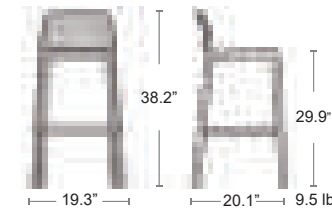

Bora Armchair Pg.28, Bora Side Chair Pg.48

BIANCO
40344.00.000

ROSSO
40344.07.000

ANTRACITE
40344.02.000

AGAVE
40344.16.000

CELESTE
40344.39.000

TORTORA
40344.10.000

Lido Mini   **NARDI CATAS** 
 YOUR OUTDOOR LIVING