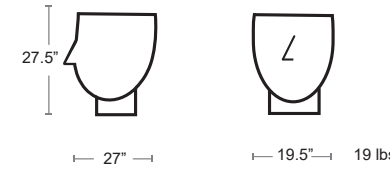

WHITE
49062