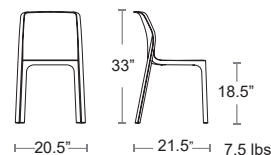

MSRP: \$230 EA. MSRP: \$170 EA.

Net Arm Chair Pg.25, Bar Stool Pg.64, Lounge Pg.140-143

SENAPE
40328.56.000

SALICE
40328.04.000

CORALLO
40328.75.000

ANTRACITE
40328.02.000

TORTORA
40328.10.000

BIANCO
40328.00.000