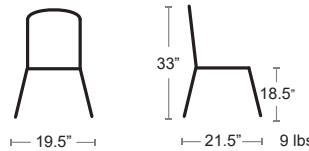

MSRP: \$200 EA. **SELL PRICE: \$130 EA.**

TORTORA
40247.10.000

AGAVE
40247.16.000

ROSSO
40247.07.000

ANTRACITE
40247.02.000

BIANCO
40247.00.000

CELESTE
40247.39.000

Arm Chair Pg.28, Faro Bar/Counter Stools Pg.66
See in stock cushions Pg.49