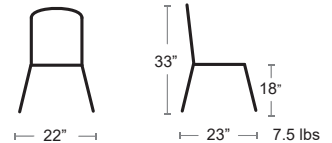

MSRP: \$120 EA. SELL PRICE: **\$80 EA.**

Castello Arm Chair Pg.30

RED
NVS-009-RED

ANTRACITE
NVS-009-ANTRACITE

GREEN
NVS-009-GREEN

MUSTARD
NVS-009-MUSTARD

WHITE
NVS-009-WHITE

Regeneration Stack Mini  