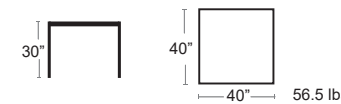

Rio Extendable Table Resin