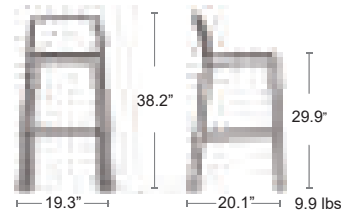

TORTORA
40346.10.000

AGAVE
40346.16.000

BIANCO
40346.00.000

ANTRACITE
40346.02.000

ROSSO
40346.07.000

CELESTE
40346.39.000

BAR STOOLS

regeneration
REGENERATING PLASTIC PROGRAMME