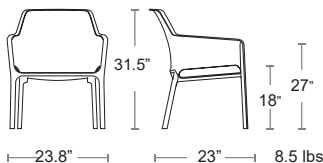

MSRP: \$270 EA. SELL PRICE: **\$220 EA.**

TORTORA
40326.10.000

CORALLO
40326.75.000

BIANCO
40326.00.000

SALICE
40326.04.000

SENAPE
40326.56.000

ANTRACITE
40326.02.000

Bit Side Chair Pg.46,
Bar Stool Pg.64,
Lounge Pg.140-143