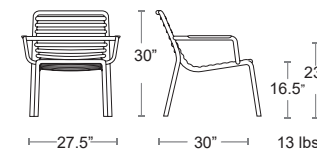

BIANCO
40256.00.000