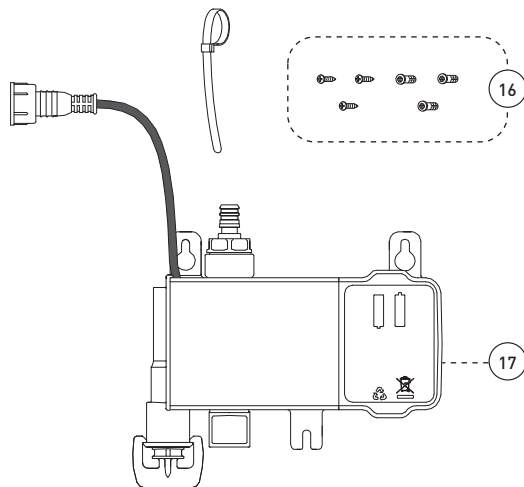

Cartridge

- Ceramic (FC9M6)

Finish

- Polished chrome

Robinet à bec amovible avec détecteur de mouvement

Caractéristiques

- Installation monotrou
- Soupape anti-retour intégrée
- Connexion KliK
- Aérateur Neoperl[®]
- Plaque de recouvrement pour évier percé à 8 pouces c/c incluse
- Bec pivotant intégrant douche amovible avec bouton «pause», bouton inverseur de jets et boyau de 65 pouces en nylon tressé
- 4 piles (AA) pour une durée de vie approximative de 2 ans (non incluses)
- Capteur infra-rouge (portée de 2,5 pouces - 6.5 cm) activant / désactivant le jet d'eau grâce au mouvement des mains
- Douche s'activant automatiquement une fois retirée de son support
- Possibilité d'outrepasser l'usage du capteur pour une utilisation manuelle de la poignée
- Minuterie de sécurité fermant automatiquement l'eau après trois minutes d'inactivité
- Débit maximal de 8,3 L/min (2,2 gpm) à 60 psi
- Corps en laiton
- Faible teneur en plomb (moins de 0,25%)
- Raccordements 3/8 pouce (9/16-24 UNEF) avec connecteurs flexibles tressés en acier inoxydable

Style: **NEXO**

Kitchen Sink Faucet – Robinet pour évier

No	Description		Part Pièce
1	Handle kit	Ensemble de poignée	FCKTS2062
2	Index	Index	FCHDL4023
3	Allen screw	Vis Allen	923001
4	Trim cap	Garniture d'écrou	FCDEC7005
5	Retainer nut	Écrou	FCNUTC002
6	Ceramic cartridge	Cartouche céramique	FC9M6
7	Plastic guide	Guide en plastique	FCDEC7042
8	Nylon flexible hose	Tuyau flexible en nylon	FCHOS1008
9	Rubber washer	Rondelle de caoutchouc	FCWAA1006
10	Check valve	Clapet anti-retour	96077X
11	Hand spray	Douchette	FCSPS5008
12	Weight	Poids	FCOTH9011
13	Anchoring kit	Ensemble d'ancrage	FCKTS4014
14	Base flange kit	Ensemble de bride du robinet	FCKTS3023
15	Cover plate	Plaque de recouvrement	FCKTS3024
16	Electronic unit anchoring screws	Vis de fixation de l'unité électronique	FCKTS4015
17	Electronic unit	Unité électronique	FCOTH9017