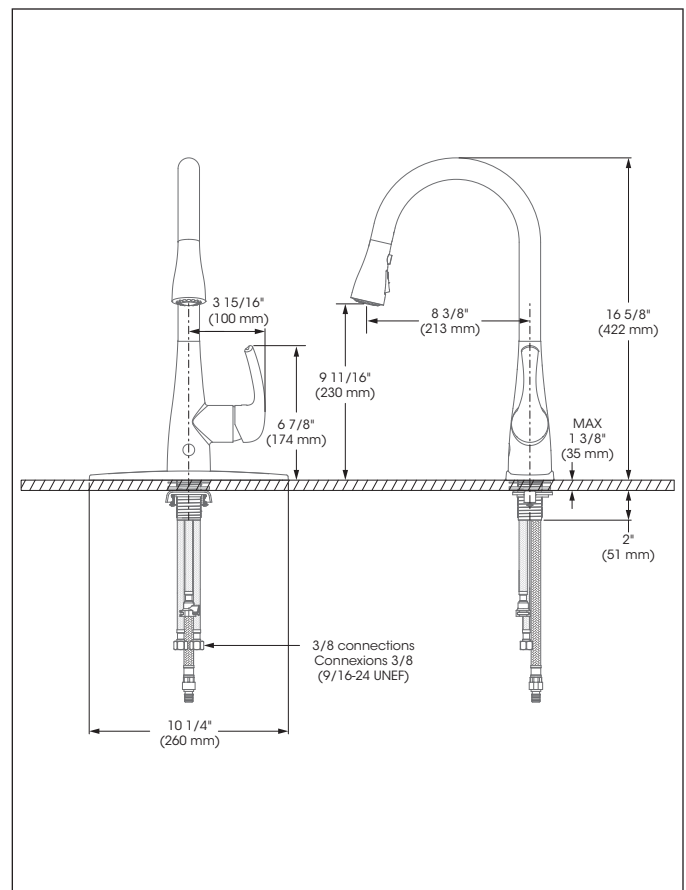

Cartridge

- Ceramic (FC9M6)

Finish

- Polished chrome

Robinet à bec amovible avec détecteur de mouvement

Caractéristiques

- Installation monotrou
- Soupape anti-retour intégrée
- Connexion KliK
- Aérateur Neoperl[®]
- Plaque de recouvrement pour évier percé à 8 pouces c/c incluse
- Bec pivotant intégrant douche amovible avec bouton «pause», bouton inverseur de jets et boyau de 65 pouces en nylon tressé
- 4 piles (AA) pour une durée de vie approximative de 2 ans (non incluses)
- Capteur infra-rouge (portée de 2,5 pouces - 6.5 cm) activant / désactivant le jet d'eau grâce au mouvement des mains
- Douche s'activant automatiquement une fois retirée de son support
- Possibilité d'outrepasser l'usage du capteur pour une utilisation manuelle de la poignée
- Minuterie de sécurité fermant automatiquement l'eau après trois minutes d'inactivité
- Débit maximal de 8,3 L/min (2,2 gpm) à 60 psi
- Corps en laiton
- Faible teneur en plomb (moins de 0,25%)
- Raccordements 3/8 pouce (9/16-24 UNEF) avec connecteurs flexibles tressés en acier inoxydable

Style: **NEXO**

Kitchen Sink Faucet – Robinet pour évier

No	Description		Part Pièce
1	Handle kit	Ensemble de poignée	FCKTS2062
2	Index	Index	FCHDL4023
3	Allen screw	Vis Allen	923001
4	Trim cap	Garniture d'écrou	FCDEC7005
5	Retainer nut	Écrou	FCNUTC002
6	Ceramic cartridge	Cartouche céramique	FC9M6
7	Plastic guide	Guide en plastique	FCDEC7042
8	Nylon flexible hose	Tuyau flexible en nylon	FCHOS1008
9	Rubber washer	Rondelle de caoutchouc	FCWAA1006
10	Check valve	Clapet anti-retour	96077X
11	Hand spray	Douchette	FCSPS5008
12	Weight	Poids	FCOTH9011
13	Anchoring kit	Ensemble d'ancrage	FCKTS4014
14	Base flange kit	Ensemble de bride du robinet	FCKTS3023
15	Cover plate	Plaque de recouvrement	FCKTS3024
16	Electronic unit anchoring screws	Vis de fixation de l'unité électronique	FCKTS4015
17	Electronic unit	Unité électronique	FCOTH9017