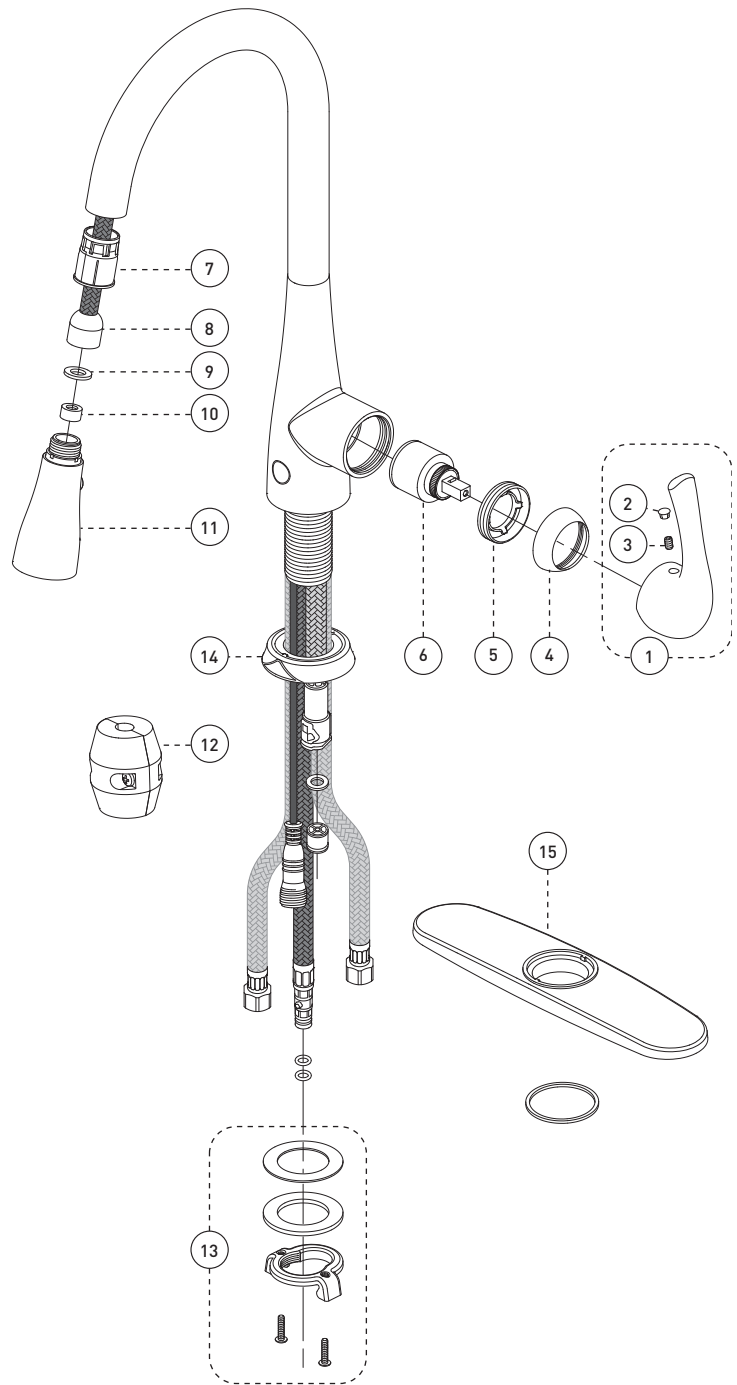

Cartridge

- Ceramic (FC9M6)

Finish

- Polished chrome

Robinet à bec amovible avec détecteur de mouvement

Caractéristiques

- Installation monotrou
- Soupape anti-retour intégrée
- Connexion KliK
- Aérateur Neoperl[®]
- Plaque de recouvrement pour évier percé à 8 pouces c/c incluse
- Bec pivotant intégrant douche amovible avec bouton «pause», bouton inverseur de jets et boyau de 65 pouces en nylon tressé
- 4 piles (AA) pour une durée de vie approximative de 2 ans (non incluses)
- Capteur infra-rouge (portée de 2,5 pouces - 6.5 cm) activant / désactivant le jet d'eau grâce au mouvement des mains
- Douche s'activant automatiquement une fois retirée de son support
- Possibilité d'outrepasser l'usage du capteur pour une utilisation manuelle de la poignée
- Minuterie de sécurité fermant automatiquement l'eau après trois minutes d'inactivité
- Débit maximal de 8,3 L/min (2,2 gpm) à 60 psi
- Corps en laiton
- Faible teneur en plomb (moins de 0,25%)
- Raccordements 3/8 pouce (9/16-24 UNEF) avec connecteurs flexibles tressés en acier inoxydable

Style: **NEXO**

Kitchen Sink Faucet – Robinet pour évier

No	Description		Part Pièce
1	Handle kit	Ensemble de poignée	FCKTS2062
2	Index	Index	FCHDL4023
3	Allen screw	Vis Allen	923001
4	Trim cap	Garniture d'écrou	FCDEC7005
5	Retainer nut	Écrou	FCNUTC002
6	Ceramic cartridge	Cartouche céramique	FC9M6
7	Plastic guide	Guide en plastique	FCDEC7042
8	Nylon flexible hose	Tuyau flexible en nylon	FCHOS1008
9	Rubber washer	Rondelle de caoutchouc	FCWAA1006
10	Check valve	Clapet anti-retour	96077X
11	Hand spray	Douchette	FCSPS5008
12	Weight	Poids	FCOTH9011
13	Anchoring kit	Ensemble d'ancrage	FCKTS4014
14	Base flange kit	Ensemble de bride du robinet	FCKTS3023
15	Cover plate	Plaque de recouvrement	FCKTS3024
16	Electronic unit anchoring screws	Vis de fixation de l'unité électronique	FCKTS4015
17	Electronic unit	Unité électronique	FCOTH9017