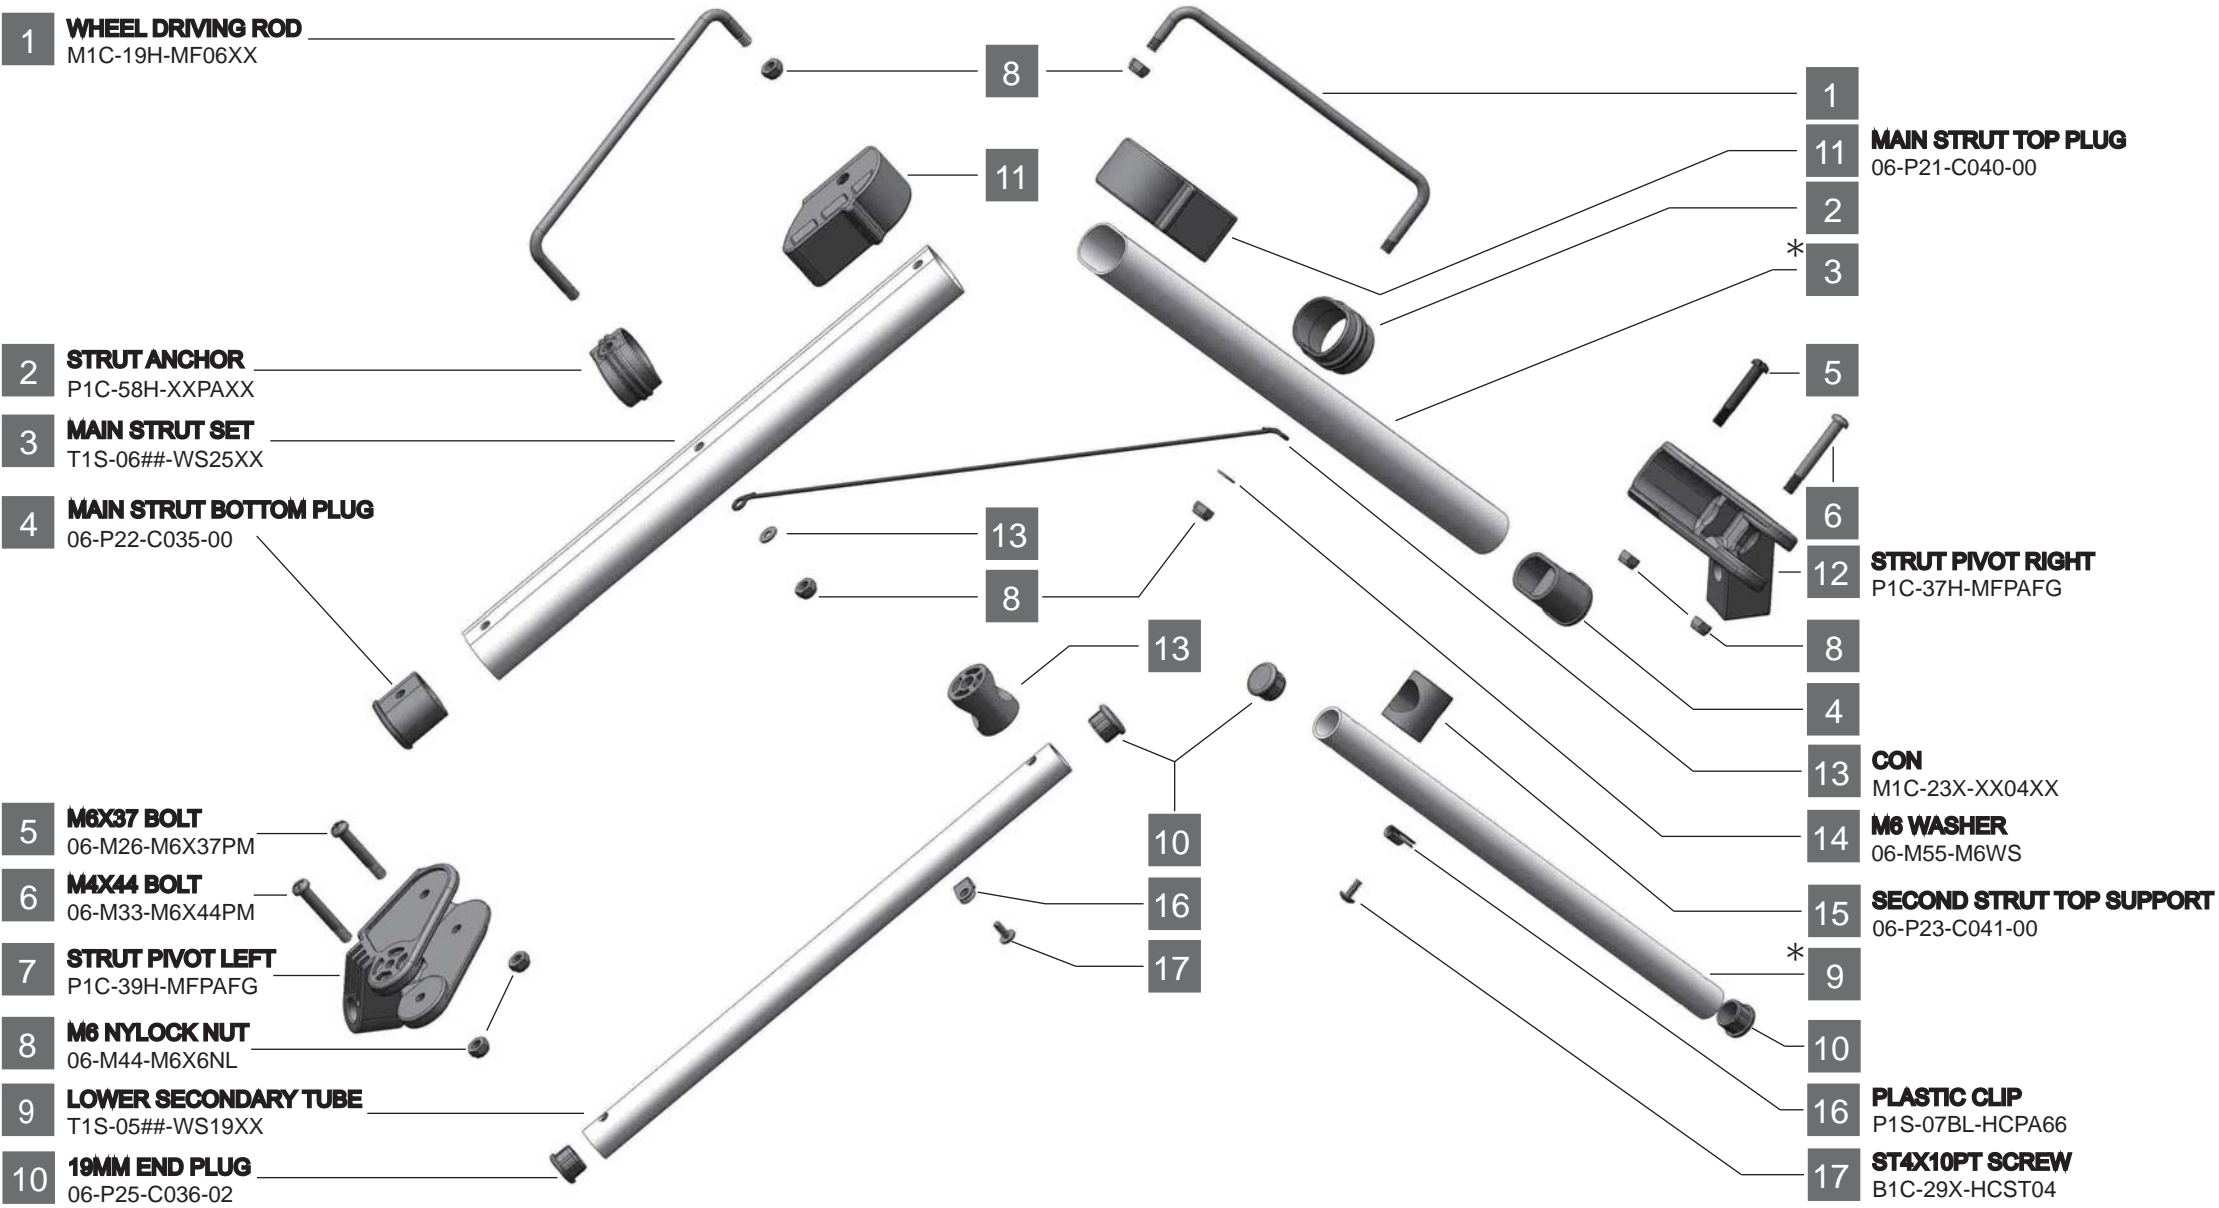

# RV1S WHEEL SUPPORT ASSEMBLY

\* ##-TO SPECIFY COLOR

■ SL-SILVER ■ CH-BLACK □ AW-WHITE

**1 WHEEL DRIVING ROD**  
M1C-19H-MF06XX

**2 STRUT ANCHOR**  
P1C-58H-XXPAXX

**3 MAIN STRUT SET**  
T1S-06##-WS25XX

**4 MAIN STRUT BOTTOM PLUG**  
06-P22-C035-00

1

11

2

3

5

6

12

8

**MAIN STRUT TOP PLUG**  
06-P21-C040-00

**STRUT PIVOT RIGHT**  
P1C-37H-MFPAPG

**CON**  
M1C-23X-XX04XX

**M6 WASHER**  
06-M55-M6WS

**SECOND STRUT TOP SUPPORT**  
06-P23-C041-00

**PLASTIC CLIP**  
P1S-07BL-HCPA66

**ST4X10PT SCREW**  
B1C-29X-HCST04