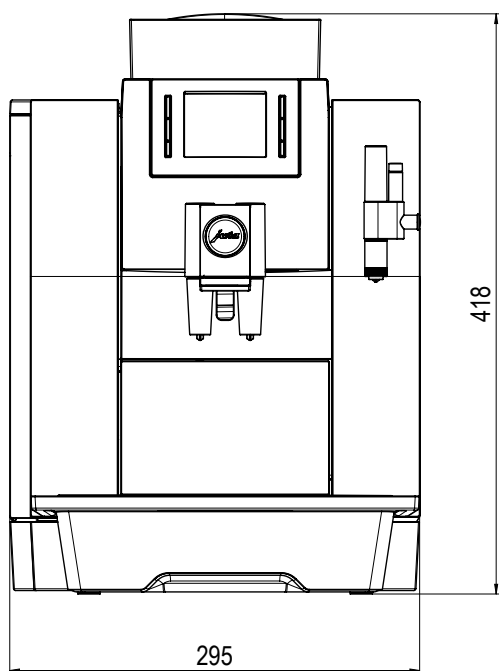

#### Eisen aan de plaats van opstelling

- Horizontaal, voor water ongevoelig oppervlak
- Omgevingsvoorwaarden:
  - Luchtvochtigheid max. 80 %
  - Omgevingstemperatuur 10–35 °C

**i** De op de plaats van opstelling benodigde aansluitingen moeten door een erkende **vakman** worden voorbereid voordat de servicemonteur van JURA het apparaat bij u correct in bedrijf kan stellen.

## Afmetingen

Vooranzicht

Zijaanzicht