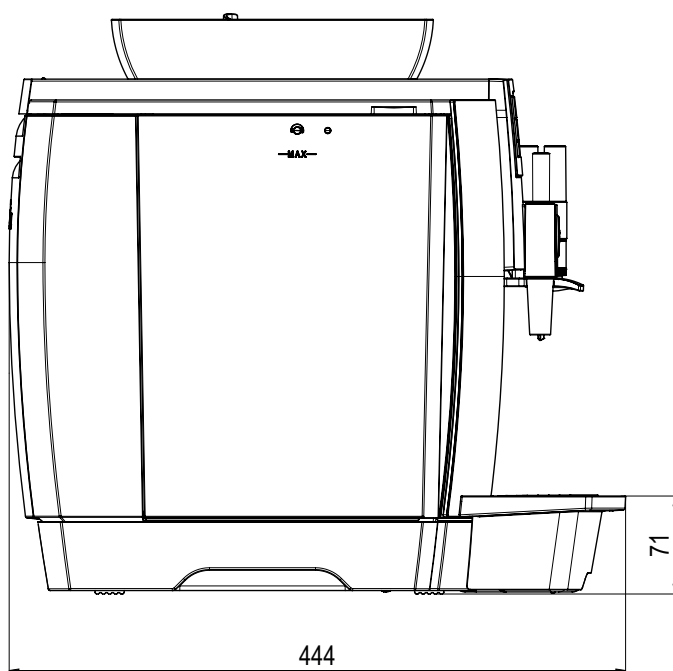

#### Eisen aan de plaats van opstelling

- Horizontaal, voor water ongevoelig oppervlak
- Omgevingsvoorwaarden:
  - Luchtvochtigheid max. 80 %
  - Omgevingstemperatuur 10–35 °C

**i** De op de plaats van opstelling benodigde aansluitingen moeten door een erkende **vakman** worden voorbereid voordat de servicemonteur van JURA het apparaat bij u correct in bedrijf kan stellen.

## Afmetingen

Vooranzicht

Zijaanzicht