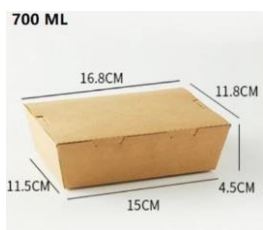

MICROWAVE KRAFT PAPER BOX

700ml KRAFT BOX
Packing : 50 pcs x 4 pkts
Quantity : 200 pcs / ctn