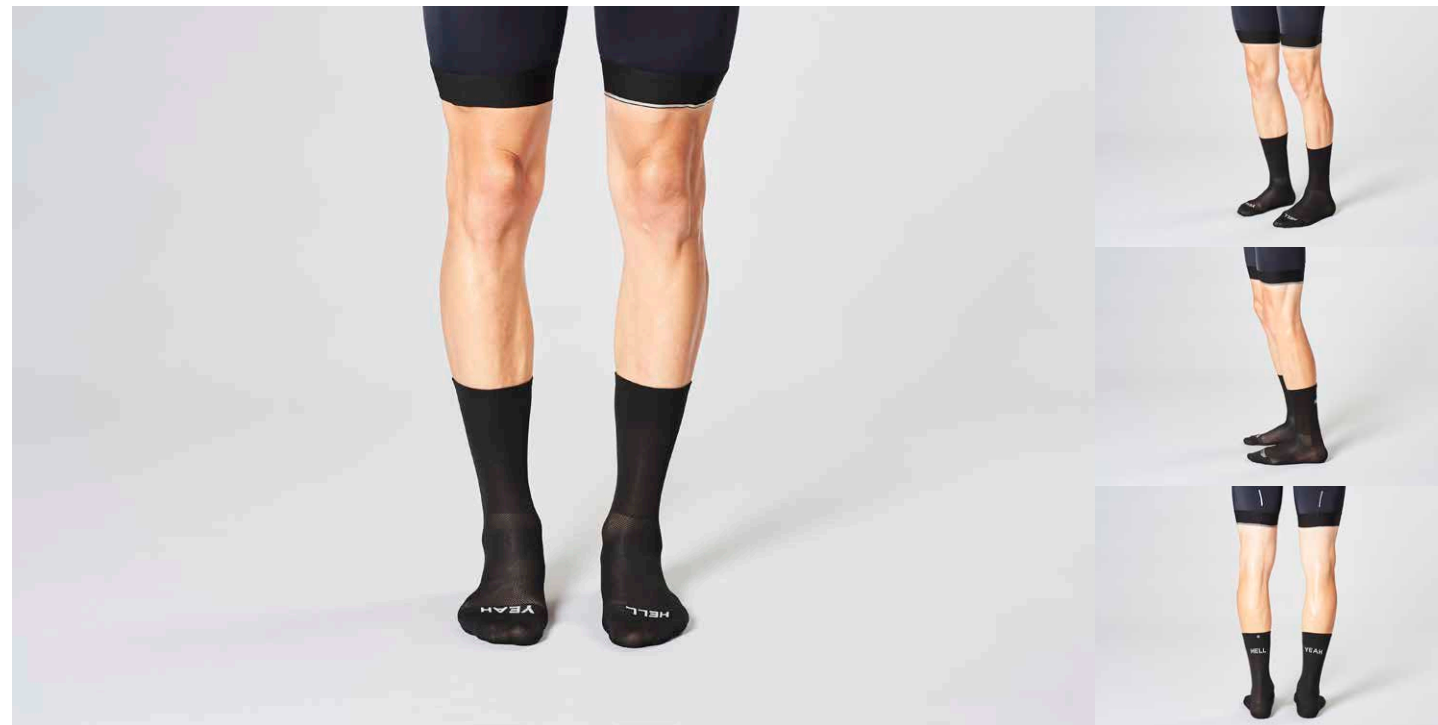

#666 HELL YEAH 2.0 BLACK

**35 - 38
39 - 42
43 - 46**

CLASSICS

#666 HELL YEAH 2.0 WHITE

**35 - 38
39 - 42
43 - 46**

CLASSICS

#666 HELL YEAH 1.0 WHITE

**35 - 38
39 - 42
43 - 46**