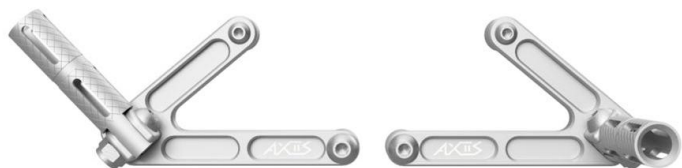

Right Foot Peg

Left Foot Peg

<p><b>B1</b> - M6x35</p>		<p><b>S1</b> - Spacer Double M6x16x8 M6x11x5 (x2)</p>	
<p><b>B2</b> - M8x50</p>		<p><b>S2</b> - Spacer M8x16x14 (x2)</p>	