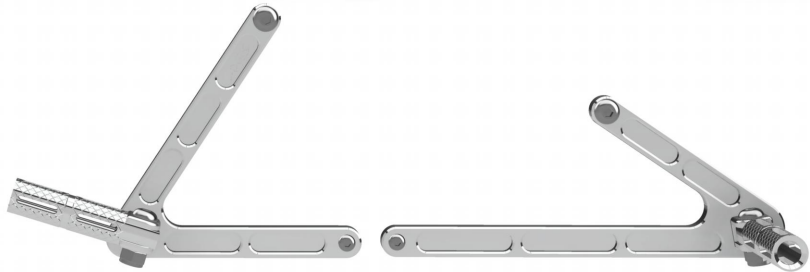

KTM23+

Right Foot Peg

Left Foot Peg

B1 - M5x50	
B2 - M6x50	
B3 - M8x50 x2	

S1 - Spacer Double M8x13x2 M8x16x16	
S2 - Spacer Double M6x13x6 M6x16x20	
S3 - Spacer Double M8x13x2 M8x16x22	
S4 - Spacer Double M5x15x9 M5x16x14	