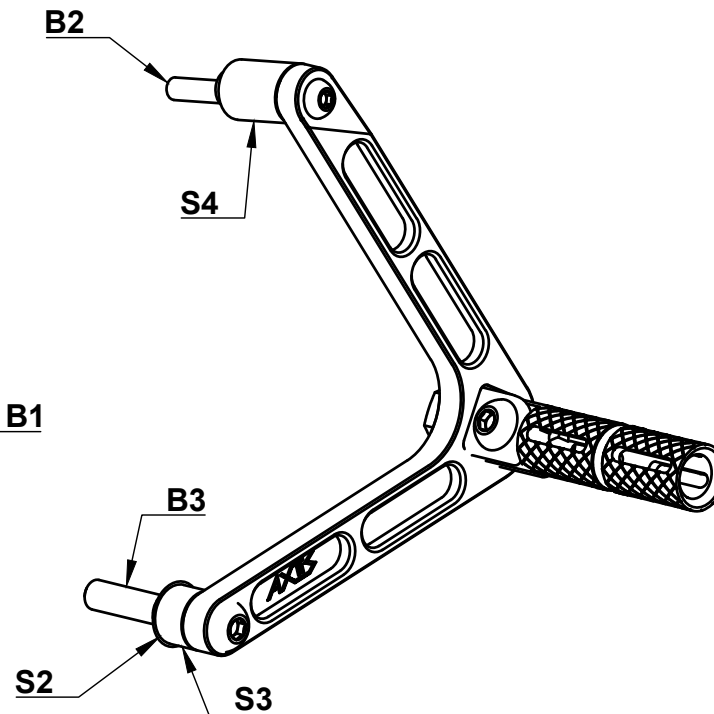

CRF21

Right Foot Peg

Left Foot Peg

B1 - M6x30 x2	
B2 - M6x55	
B3 - M8x50	

S1 - Spacer Double M6x10x4_M6x16x3 (x2)	
S2 -Spacer Conic	
S3 - Spacer M8x16x10	
S4 - Spacer Double Tilted M8x10x4_M8x16x23	