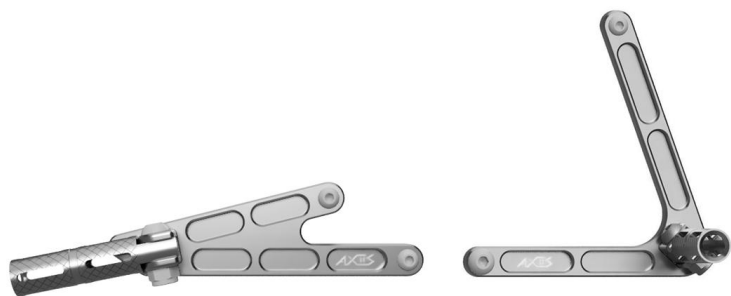

CRF21

Right Foot Peg

Left Foot Peg

B1 - M6x30 x2	
B2 - M6x55	
B3 - M8x50	

S1 - Spacer Double M6x10x4_M6x16x3 (x2)	
S2 -Spacer Conic	
S3 - Spacer M8x16x10	
S4 - Spacer Double Tilted M8x10x4_M8x16x23	