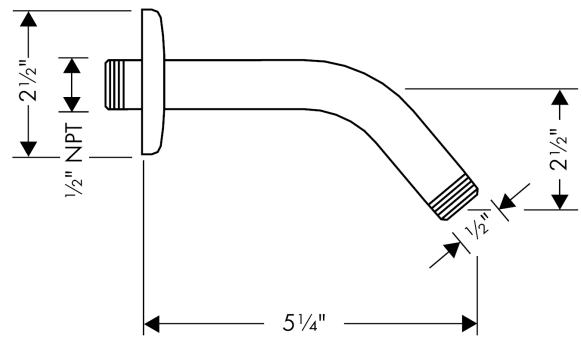

## Showerarm - 6"

Finishes : **Chrome**    Part no. : **27411003**

### Description