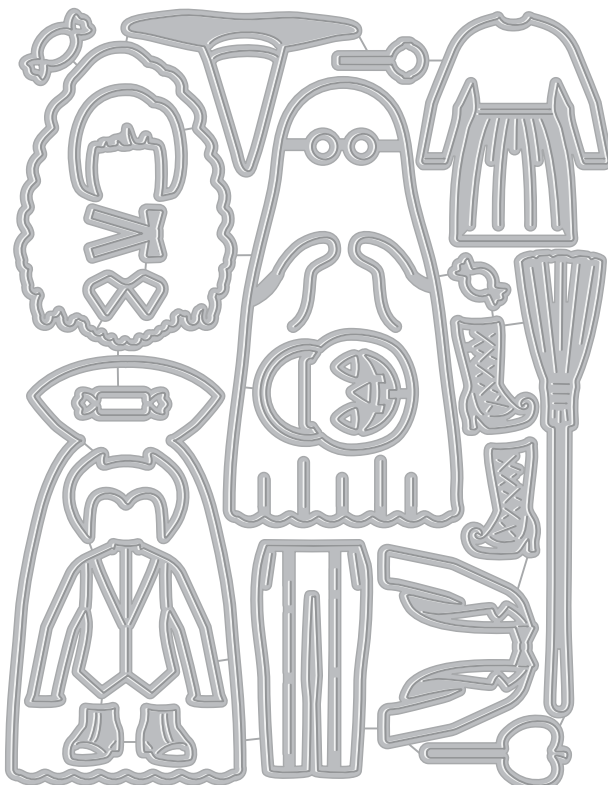

D1924 Hero Lifestyle Trick or Treat (F)