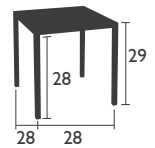

## LOW table

1510L - TABLE 28 X 28 INCH  
Aluminium table top  
Steel frame

35 LB

## TABLES - dining height

1510 - TABLE 28 X 28 INCH  
Aluminium table top  
Steel frame

40 LB

1511 - TABLE 55 X 28 INCH  
Aluminium table top  
Steel frame

49 LB