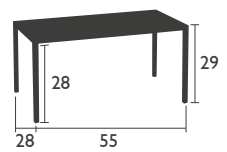

## LOW table

1510L - TABLE 28 X 28 INCH  
Aluminium table top  
Steel frame

35 LB

## TABLES - dining height

1510 - TABLE 28 X 28 INCH  
Aluminium table top  
Steel frame

40 LB

1511 - TABLE 55 X 28 INCH  
Aluminium table top  
Steel frame

49 LB