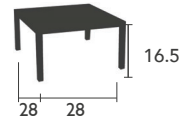

## LOW table

1510L - TABLE 28 X 28 INCH  
Aluminium table top  
Steel frame

35 LB

## TABLES - dining height

1510 - TABLE 28 X 28 INCH  
Aluminium table top  
Steel frame

40 LB

1511 - TABLE 55 X 28 INCH  
Aluminium table top  
Steel frame

49 LB