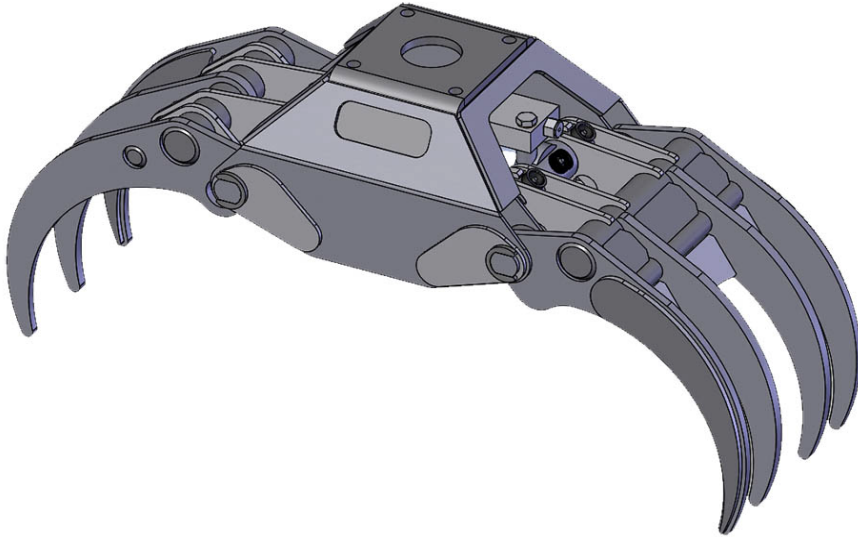

# TIGERGRIP | TG 16 PRO SR7

<b>A</b>	950
<b>B</b>	482
<b>C</b>	355
<b>D</b>	50
<b>E</b>	344
<b>F</b>	140/140-17

**MODEL SPECIFICATIONS**

TG 16 PRO SR7	85	0.093	200	40	7	1								
---------------	----	-------	-----	----	---	---	--	--	--	--	--	--	--	--