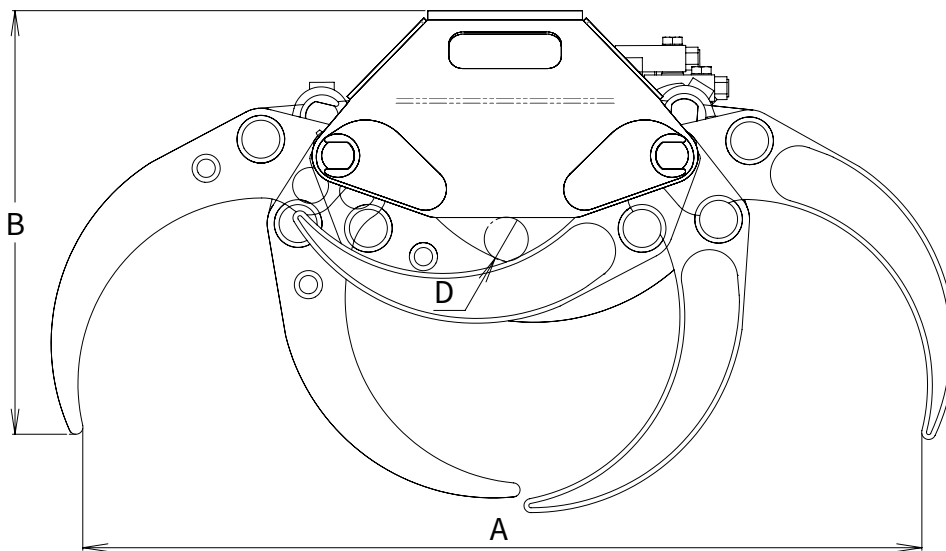

# TIGERGRIP | TG 16 PRO SR7

<b>A</b>	950
<b>B</b>	482
<b>C</b>	355
<b>D</b>	50
<b>E</b>	344
<b>F</b>	140/140-17

**MODEL SPECIFICATIONS**

TG 16 PRO SR7	85	0.093	200	40	7	1								
---------------	----	-------	-----	----	---	---	--	--	--	--	--	--	--	--