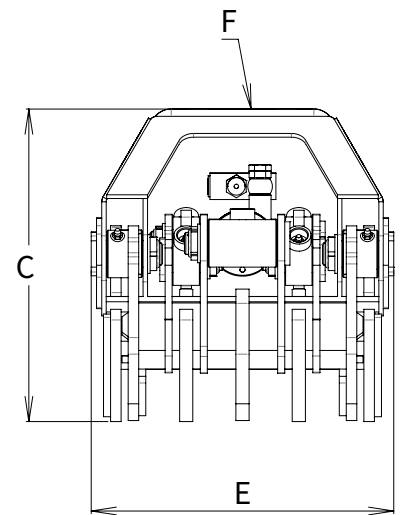

# TIGERGRIP | TG 16 PRO SR7

<b>A</b>	950
<b>B</b>	482
<b>C</b>	355
<b>D</b>	50
<b>E</b>	344
<b>F</b>	140/140-17

**MODEL SPECIFICATIONS**

TG 16 PRO SR7	85	0.093	200	40	7	1								
---------------	----	-------	-----	----	---	---	--	--	--	--	--	--	--	--