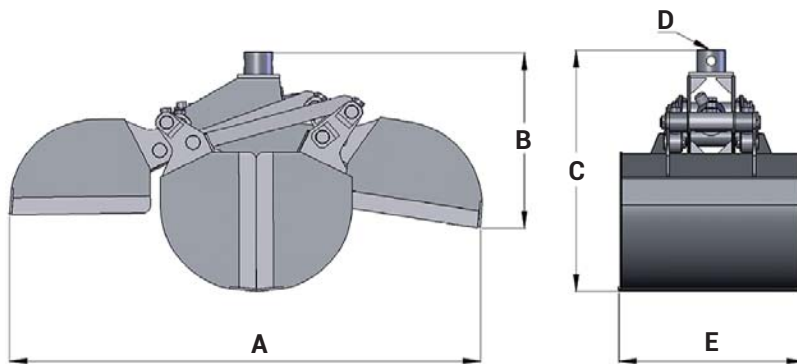

# TIGERGRIP | TGS 12-40 -12-50

## KEY FEATURES

- Double guide bars

	TGS 12-40	TGS 12-50
<b>A</b>	1232	1232
<b>B</b>	437	447
<b>C</b>	612	622
<b>D</b>	40/20	50/25
<b>E</b>	385	485

## MODEL SPECIFICATIONS

TGS 12-40	60	50	160	30	8	2	0,2
TGS 12-50	65	60	160	30	8	2	0,2

**Approved**  
HYDRAULICS

Unit 15 Vauxhall Industrial Estate  
Greg Street, Reddish  
Stockport  
SK5 7BR  
United Kingdom  
Telephone: 0844 770 7969  
Fax: 0844 770 7979  
web: [www.approvedhydraulics.co.uk](http://www.approvedhydraulics.co.uk)