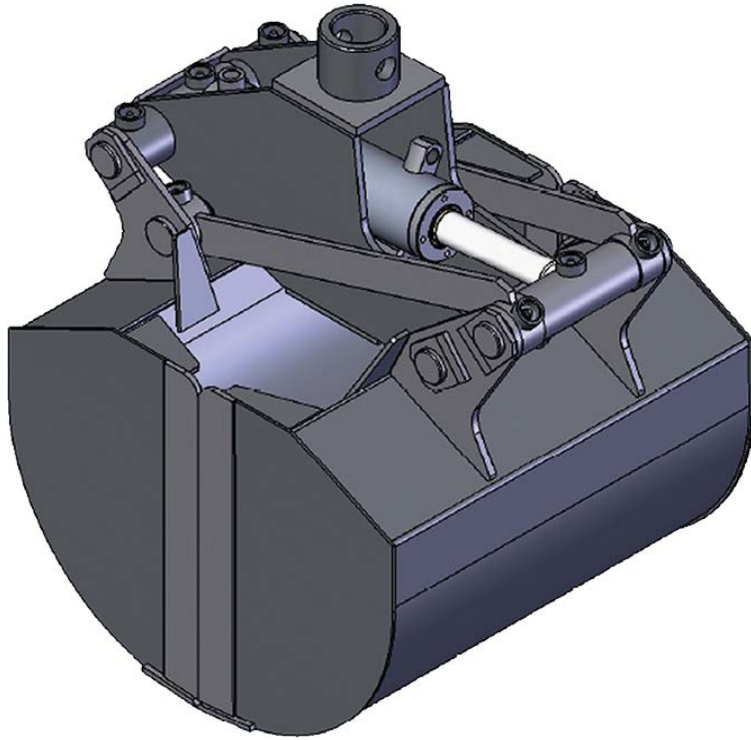

# TIGERGRIP | TGS 12-40 -12-50

## KEY FEATURES

- Double guide bars

	TGS 12-40	TGS 12-50
<b>A</b>	1232	1232
<b>B</b>	437	447
<b>C</b>	612	622
<b>D</b>	40/20	50/25
<b>E</b>	385	485

## MODEL SPECIFICATIONS

TGS 12-40	60	50	160	30	8	2	0,2
TGS 12-50	65	60	160	30	8	2	0,2

**Approved**  
HYDRAULICS

Unit 15 Vauxhall Industrial Estate  
Greg Street, Reddish  
Stockport  
SK5 7BR  
United Kingdom  
Telephone: 0844 770 7969  
Fax: 0844 770 7979  
web: [www.approvedhydraulics.co.uk](http://www.approvedhydraulics.co.uk)