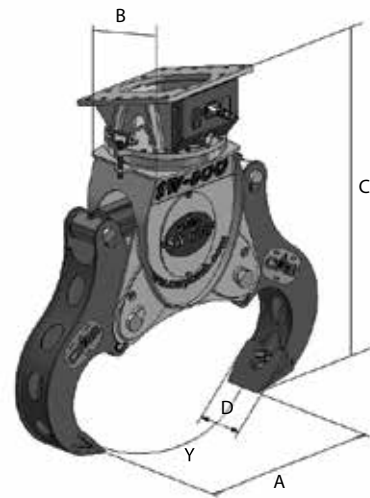

SW Series

• WOOD SPLITTER

		SW - 400	SW - 600	SW - 800	SW - 1000	SW - 1200
	ton.	3 - 5	5 - 8	8 - 14	14 - 21	21 - 30
\varnothing max.	mm	500	700	900	1200	1400
\varnothing max.	mm	400	600	800	1000	1200
A	mm	600	800	1000	1400	1750
B	mm	300	400	500	700	900
C	mm	1000	1200	1450	2000	2300
D	mm	150	200	250	300	400
Y	ton.	14	17	20	30	42
	Kg	300	450	700	1400	2100
	bar	250	300	300	300	300
	l/min	30 / 40	60 / 80	80 / 100	180 / 200	250 / 300
	bar	120	120	120	140	140
	l/min	10 / 20	10 / 20	10 / 20	10 / 20	10 / 20