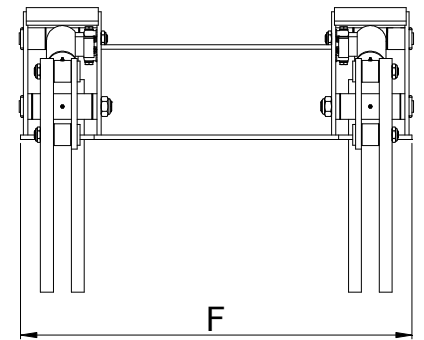

# MPP

MODELLO MODEL MODÈLE MODELL	PESO WEIGHT POIDS GEWICHT	CILINDRI CYLINDERS CYLINDRES ZYLINDER	FORZA FORCE FORCE KRAFT	DIMENSIONI (mm) SIZES (mm) DIMENSIONS (mm) ABMESSUNGEN (mm)							MACCHINA MACHINE MACHINE MASCHINE
				A	B	C	D	E	F	G	
MPP 1	kg 650	N° 2	N 18.000	930	1230	1370	635	990	1360	85	14-25