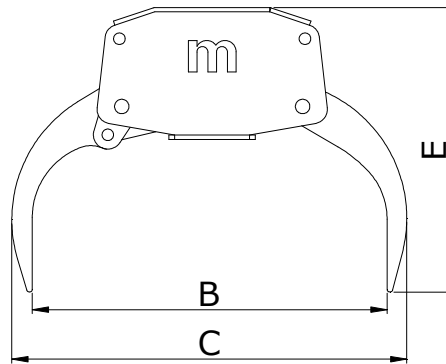

# MPP

MODELLO MODEL MODÈLE MODELL	PESO WEIGHT POIDS GEWICHT	CILINDRI CYLINDERS CYLINDRES ZYLINDER	FORZA FORCE FORCE KRAFT	DIMENSIONI (mm) SIZES (mm) DIMENSIONS (mm) ABMESSUNGEN (mm)							MACCHINA MACHINE MACHINE MASCHINE
				A	B	C	D	E	F	G	
MPP 1	kg 650	N° 2	N 18.000	930	1230	1370	635	990	1360	85	14-25