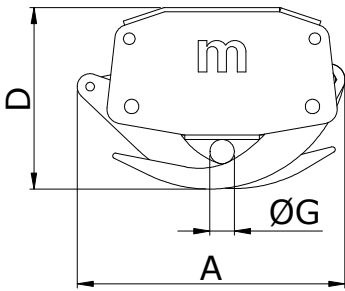

# MPP

MODELLO MODEL MODÈLE MODELL	PESO WEIGHT POIDS GEWICHT	CILINDRI CYLINDERS CYLINDRES ZYLINDER	FORZA FORCE FORCE KRAFT	DIMENSIONI (mm) SIZES (mm) DIMENSIONS (mm) ABMESSUNGEN (mm)							MACCHINA MACHINE MACHINE MASCHINE
				A	B	C	D	E	F	G	
MPP 1	kg 650	N° 2	N 18.000	930	1230	1370	635	990	1360	85	14-25