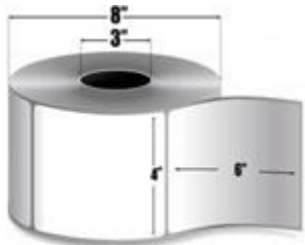

In Stock: Ships Same Day

Zebra Z-Perform 2000D (10015365)

4" x 2" Direct thermal paper label. 2,719 labels/roll, 4 roll case.

Ships in 3-5 Days

Z-Perform 1000D DIRECT THERMIQUE CORE 3" O. D. 8"

Une étiquette en papier standard, thermique directe, blanc brillant, non couché, avec un adhésif acrylique permanent. Idéal pour les applications de papier thermique direct qui nécessitent une durabilité limitée.