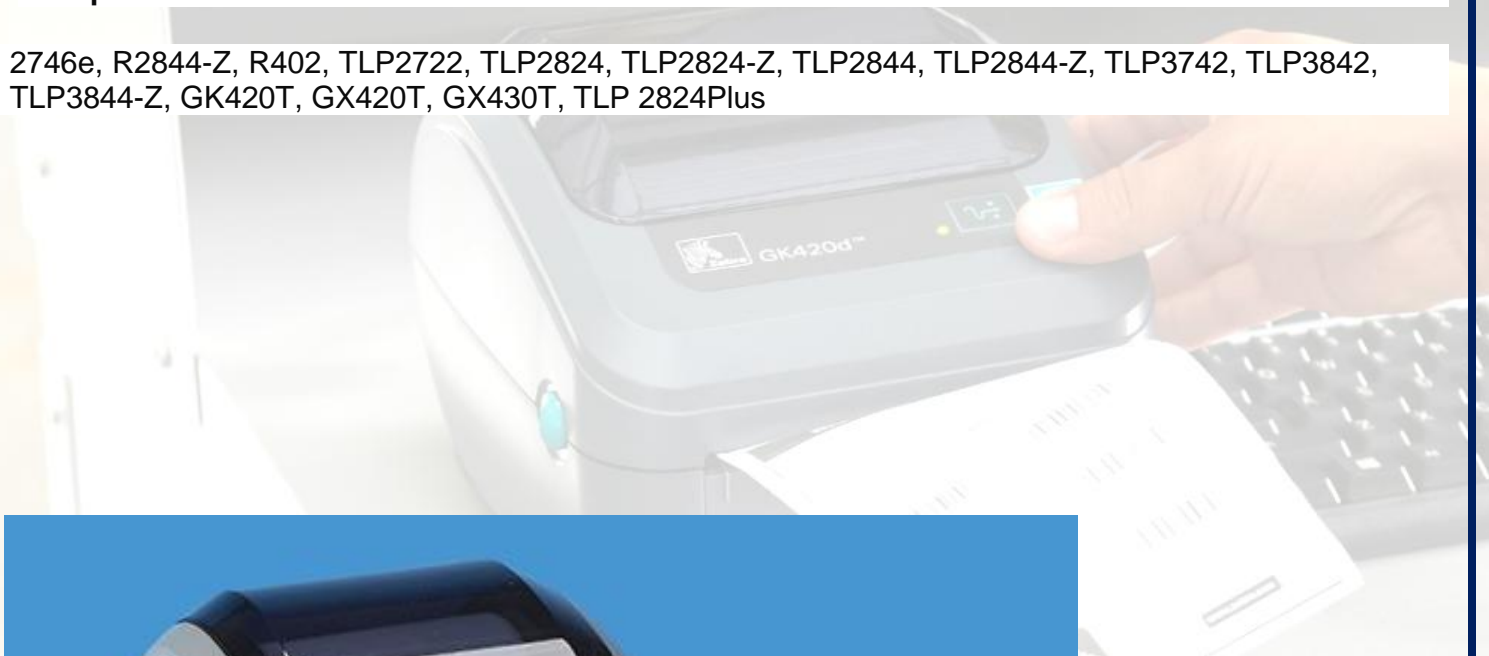

Rubans Transfert Thermiques de Table -

Pour les imprimantes Zebra de bureau acceptant un diamètre intérieur de 0,5 ". Les imprimantes Zebra: GX420T, GX430T, GK420T, TLP2844, TLP2844-Z, TLP3842 et TLP3844-Z. Veuillez vous connecter à votre manuel pour connaître les spécifications exactes de l'imprimante.

4.33 "X 244 '(110mmx74m) Cire à ruban thermique. Compatible avec les imprimantes Zebra, RJS, Intermec et Eltron..

Ruban recommandé - Les étiquettes de transfert thermique Zebra Z-Select 4000T fonctionnent mieux lorsque vous faites correspondre l'un des rubans Zebra suivants.

Compatibilité :

- 2746e, R2844-Z, R402, TLP2722, TLP2824, TLP2824-Z, TLP2844, TLP2844-Z, TLP3742, TLP3842, TLP3844-Z, GK420T, GX420T, GX430T, TLP 2824Plus