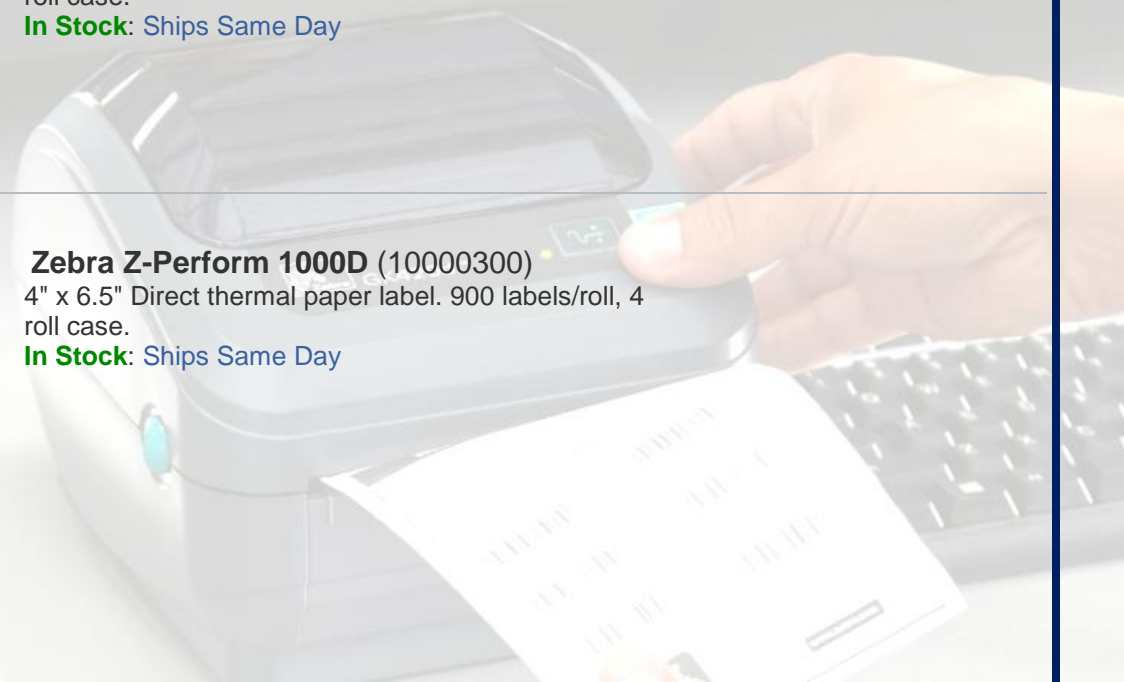

Zebra Z-Perform 1000D (10000300)

4" x 6.5" Direct thermal paper label. 900 labels/roll, 4 roll case.

In Stock: Ships Same Day