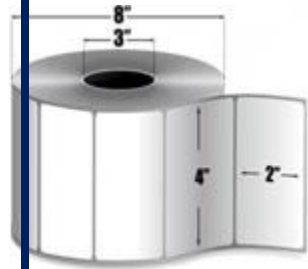

Z-Perform 2000D DIRECT THERMIQUE CORE 3" O. D. 8"

Étiquette en papier standard, thermo-laqué, blanc brillant, avec adhésif acrylique permanent à température ambiante pouvant atteindre jusqu'à -65 ° F et pouvant être appliqué à des températures aussi basses que -40 ° C.

Zebra Z-Perform 2000D (10012164)

4" x 2" Direct thermal paper label. Not perforated. 2,720 labels/roll, 4 roll case.

In Stock: Ships Same Day