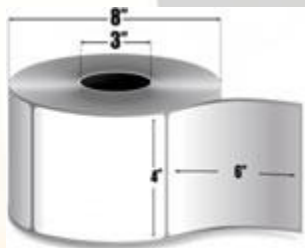

Zebra Z-Perform 1000D (10000301)

4" x 6" Direct thermal paper label. 1,000 labels/roll, 4 roll case. Also available as a roll (Part# 10000301-R).

In Stock: Ships Same Day