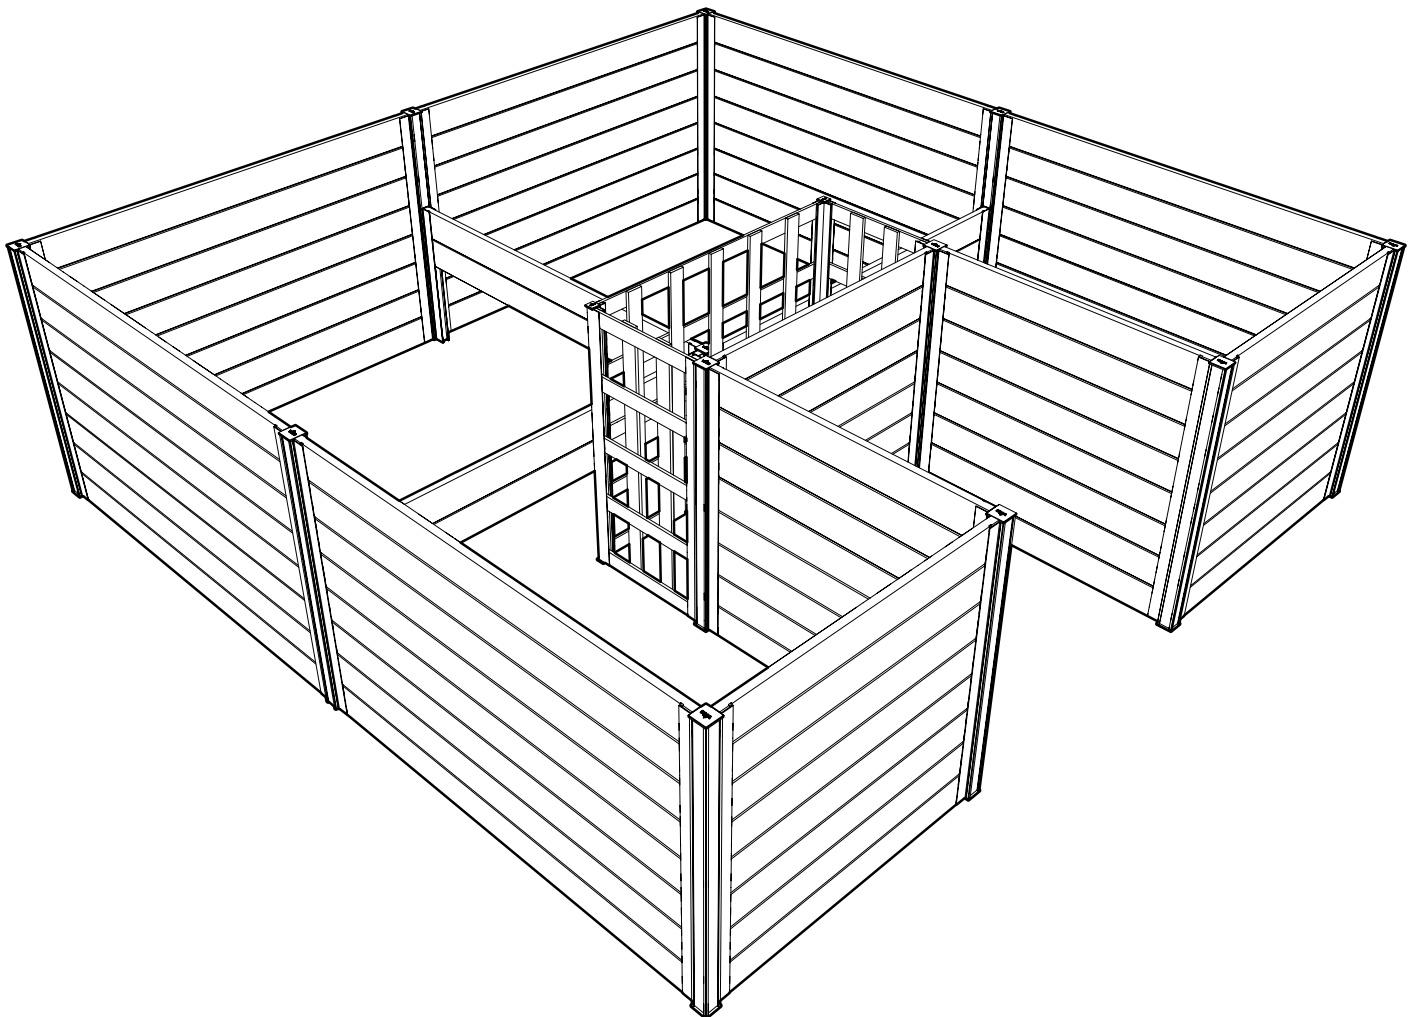

**ASSEMBLY GUIDE
GUIDE DE MONTAGE
GUÍA DE MONTAJE**

MEZZA

6X6 KEYHOLE GARDEN

6X6 JARDIN DE TROU DE SERRURE

6X6 JARDIN DE OJO DE CERRADURA

VT17707

V 2.0/301020

 1-800-282-9346

17018
POST - PUBLIER - EXPONER
X11

17039
POST - PUBLIER - EXPONER
X1

17030
TOP BOARD A - CONSEIL SUPERIEUR A - TABLERO SUPERIOR A
34 1/8IN (86.74 CM) - **X9**

17031
STACKING BOARD A - TABLEAU DE EMPILAGE A - PTABLERO DE APILAMIENTO A
34 1/8IN (86.74CM) - **X45**

17038
WOOD BLOCK - BLOC DE BOIS - BLOQUE DE MADERA
7 7/8IN (20 CM) - X6

PRODUCT DIMENSIONS

DIMENSIONS DU PRODUIT

DIMENSIONES DEL PRODUCTO

1

17018 - x11 

17020 - x11 

x11