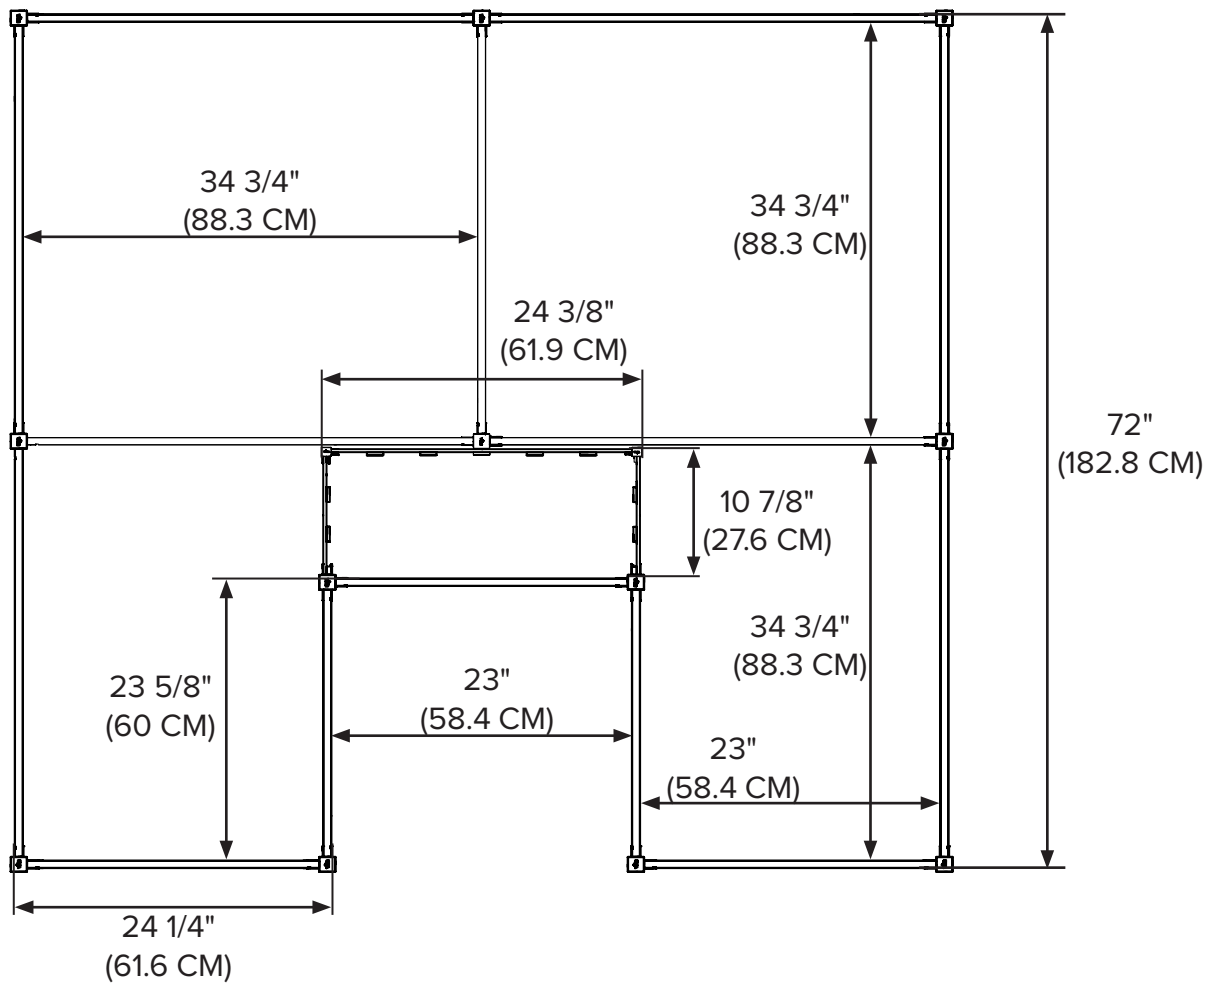

17032
TOP BOARD B - CONSEIL SUPERIEUR B - TABLERO SUPERIOR B
22 3/8 IN (56.84 CM) - **X5**

17033
STACKING BOARD B - TABLEAU DE EMPILAGE B - PTABLERO DE APILAMIENTO B
22 3/8IN (56.84 CM) - **X35**

17034
BASKET PANEL A - PANNEAU DE PANIER A - PANEL DE CESTA A
X2

17038
WOOD BLOCK - BLOC DE BOIS - BLOQUE DE MADERA
7 7/8IN (20 CM) - X6

PRODUCT DIMENSIONS

DIMENSIONS DU PRODUIT

DIMENSIONES DEL PRODUCTO

1

17018 - x11 

17020 - x11 

x11