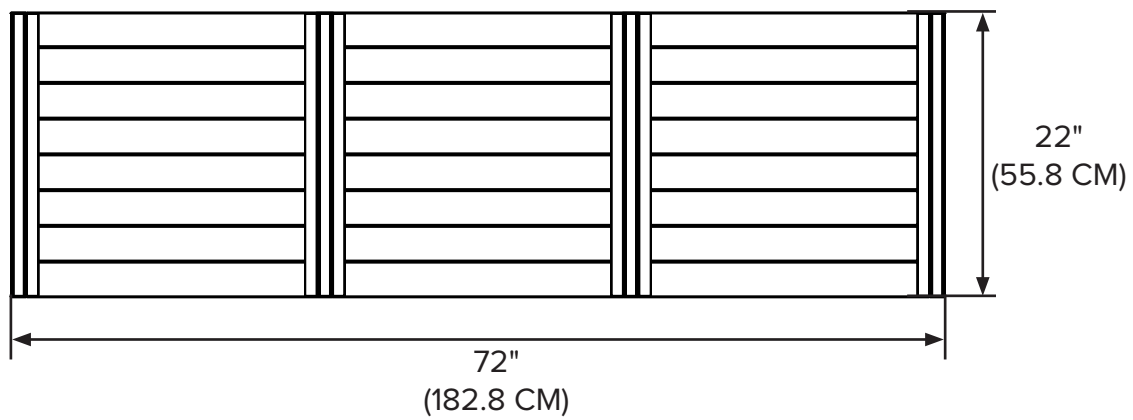

17032
TOP BOARD B - CONSEIL SUPERIEUR B - TABLERO SUPERIOR B
22 3/8 IN (56.84 CM) - **X5**

17033
STACKING BOARD B - TABLEAU DE EMPILAGE B - PTABLERO DE APILAMIENTO B
22 3/8IN (56.84 CM) - **X35**

17034
BASKET PANEL A - PANNEAU DE PANIER A - PANEL DE CESTA A
X2

17038
WOOD BLOCK - BLOC DE BOIS - BLOQUE DE MADERA
7 7/8IN (20 CM) - X6

PRODUCT DIMENSIONS

DIMENSIONS DU PRODUIT

DIMENSIONES DEL PRODUCTO

1

17018 - x11 

17020 - x11 

x11