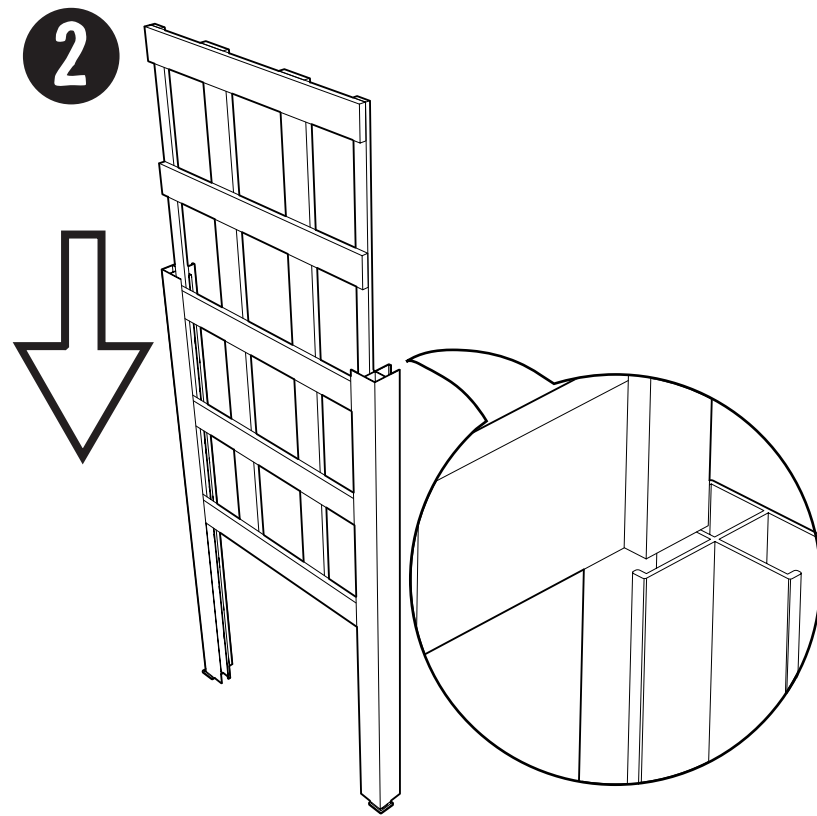

vita

MEZZA 3x5 Keyhole Garden JARDIN DE TROU DE SERRURE 3X5 JARDÍN DE LA CERRADURA 3X5 VT17702

1-800-282-9346

HELLO@WEAREVITA.COM

8:00 AM - 5:00 PM EST

WWW.WEAREVITA.COM

ASSEMBLY GUIDE
GUIDE DE MONTAGE
GUIA DE MONTAJE