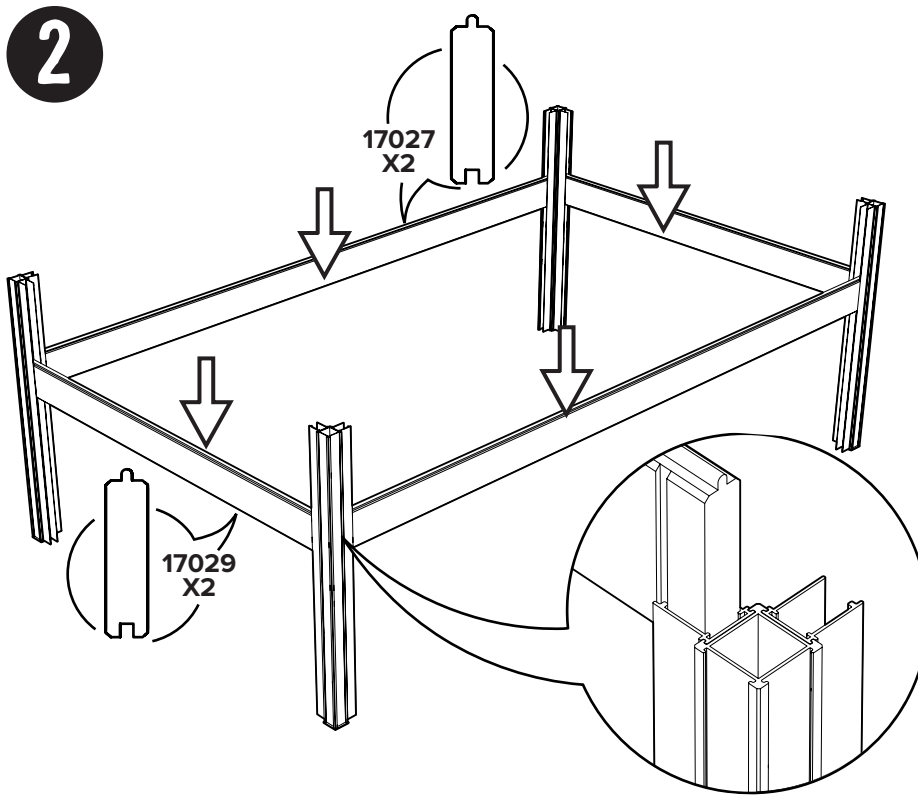

vita

MEZZA 3x5 Keyhole Garden JARDIN DE TROU DE SERRURE 3X5 JARDÍN DE LA CERRADURA 3X5 VT17702

1-800-282-9346

HELLO@WEAREVITA.COM

8:00 AM - 5:00 PM EST

WWW.WEAREVITA.COM

ASSEMBLY GUIDE
GUIDE DE MONTAGE
GUIA DE MONTAJE