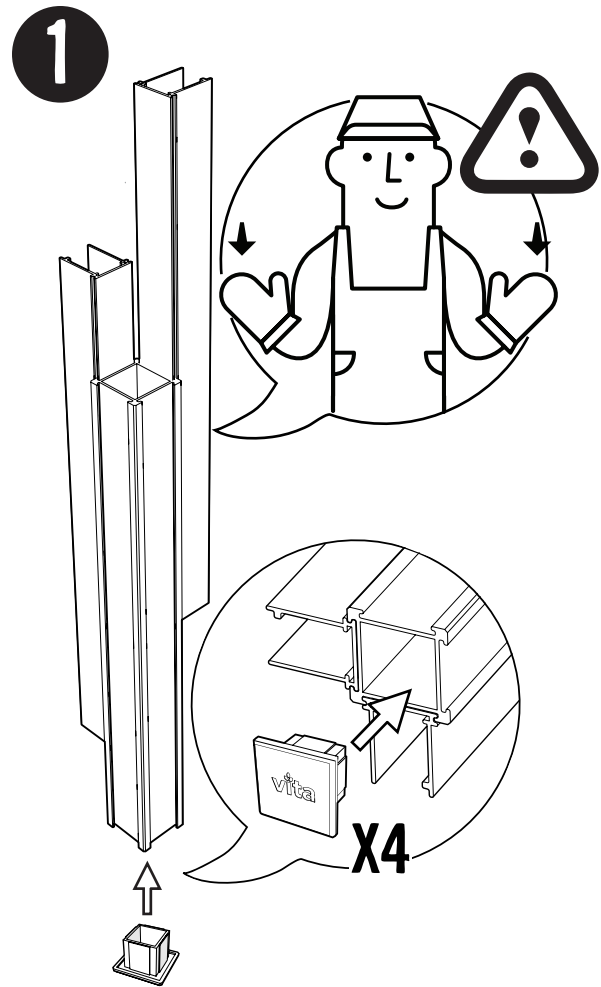

vita

MEZZA 3x5 Keyhole Garden JARDIN DE TROU DE SERRURE 3X5 JARDÍN DE LA CERRADURA 3X5 VT17702

1-800-282-9346

HELLO@WEAREVITA.COM

8:00 AM - 5:00 PM EST

WWW.WEAREVITA.COM

ASSEMBLY GUIDE
GUIDE DE MONTAGE
GUIA DE MONTAJE