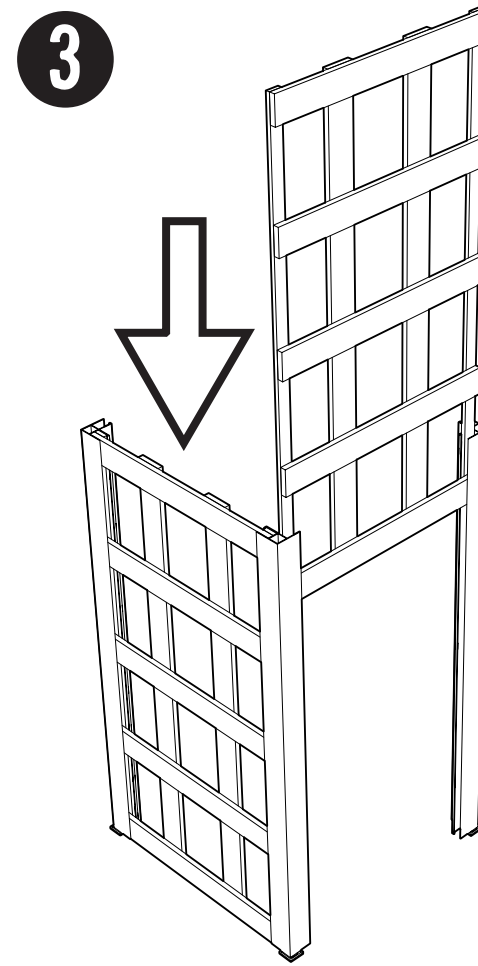

vita

MEZZA 3x5 Keyhole Garden JARDIN DE TROU DE SERRURE 3X5 JARDÍN DE LA CERRADURA 3X5 VT17702

1-800-282-9346

HELLO@WEAREVITA.COM

8:00 AM - 5:00 PM EST

WWW.WEAREVITA.COM

ASSEMBLY GUIDE
GUIDE DE MONTAGE
GUIA DE MONTAJE