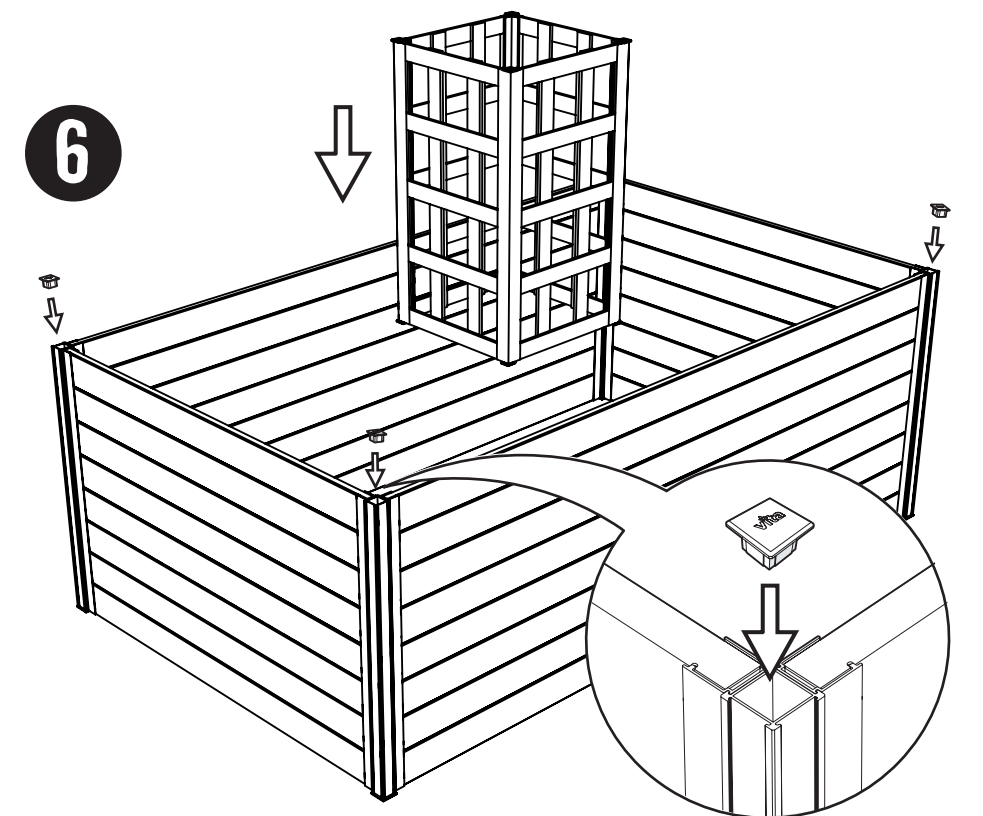

vita

MEZZA 3x5 Keyhole Garden JARDIN DE TROU DE SERRURE 3X5 JARDÍN DE LA CERRADURA 3X5 VT17702

1-800-282-9346

HELLO@WEAREVITA.COM

8:00 AM - 5:00 PM EST

WWW.WEAREVITA.COM

ASSEMBLY GUIDE
GUIDE DE MONTAGE
GUIA DE MONTAJE