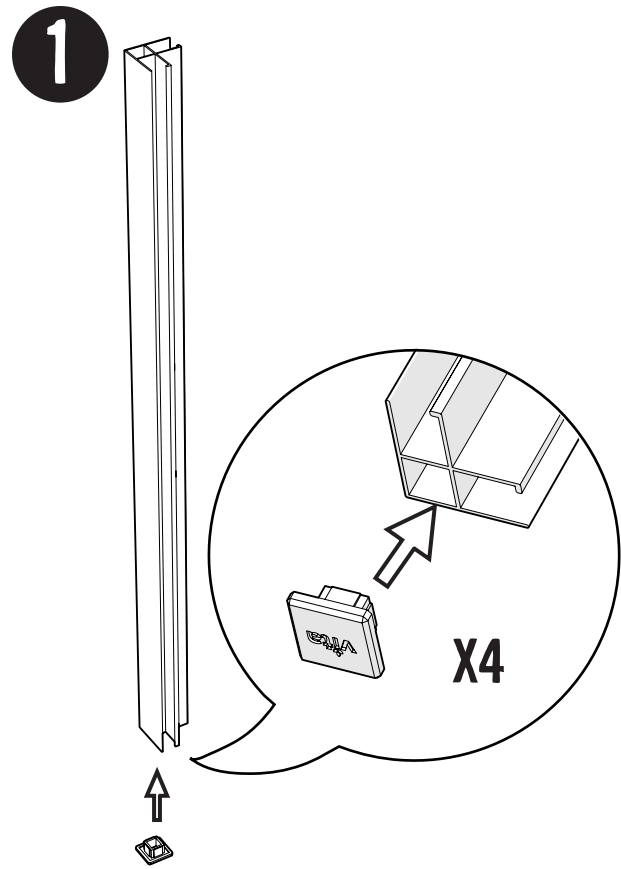

vita

MEZZA 3x5 Keyhole Garden JARDIN DE TROU DE SERRURE 3X5 JARDÍN DE LA CERRADURA 3X5 VT17702

1-800-282-9346

HELLO@WEAREVITA.COM

8:00 AM - 5:00 PM EST

WWW.WEAREVITA.COM

ASSEMBLY GUIDE
GUIDE DE MONTAGE
GUIA DE MONTAJE