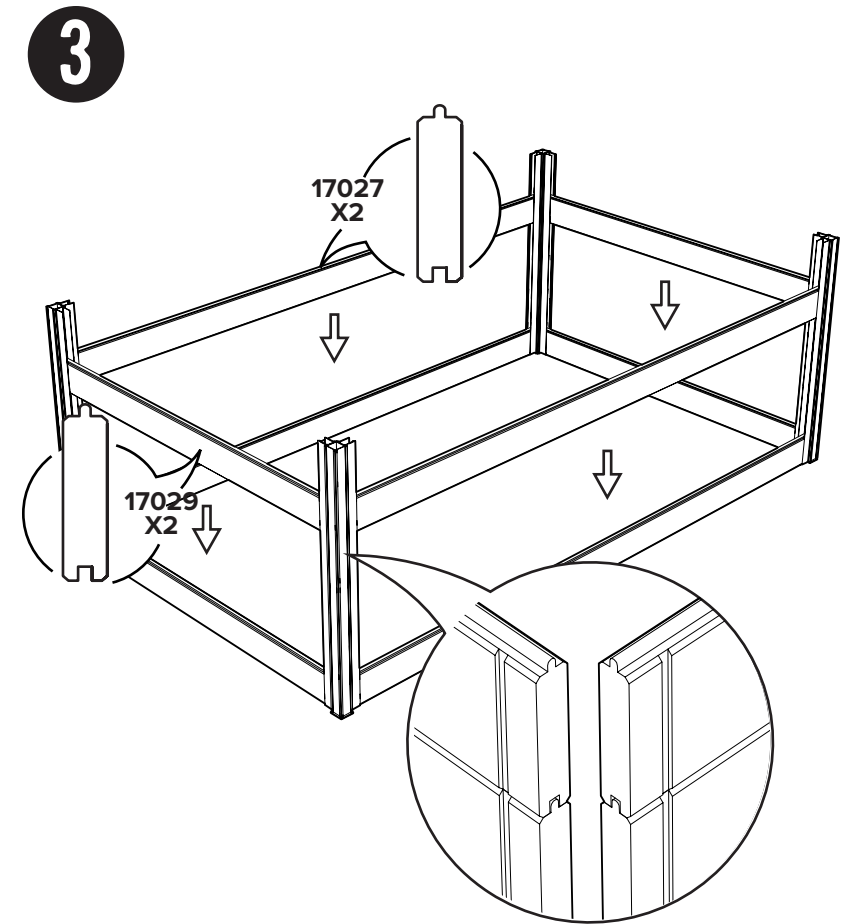

vita

MEZZA 3x5 Keyhole Garden JARDIN DE TROU DE SERRURE 3X5 JARDÍN DE LA CERRADURA 3X5 VT17702

1-800-282-9346

HELLO@WEAREVITA.COM

8:00 AM - 5:00 PM EST

WWW.WEAREVITA.COM

ASSEMBLY GUIDE
GUIDE DE MONTAGE
GUIA DE MONTAJE