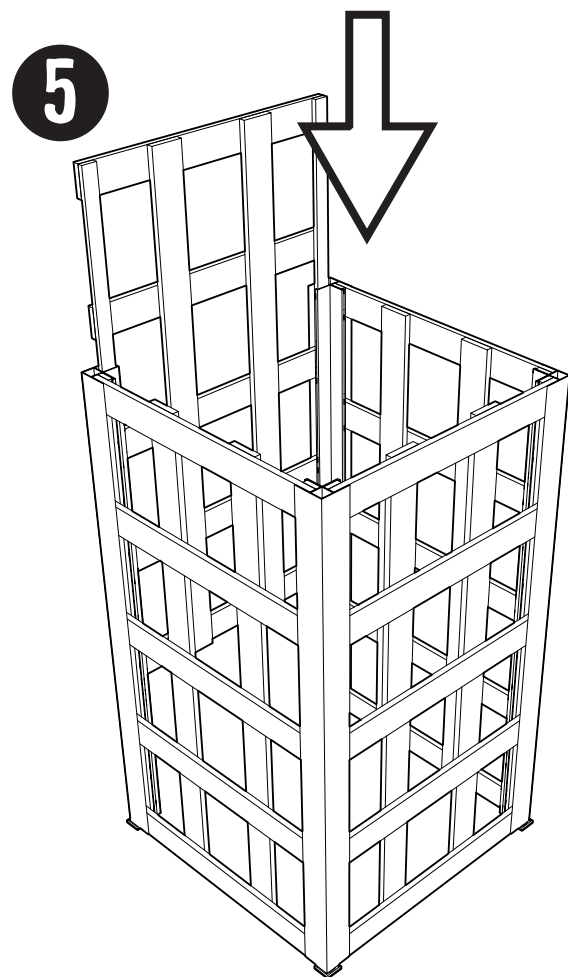

vita

MEZZA 3x5 Keyhole Garden JARDIN DE TROU DE SERRURE 3X5 JARDÍN DE LA CERRADURA 3X5 VT17702

1-800-282-9346

HELLO@WEAREVITA.COM

8:00 AM - 5:00 PM EST

WWW.WEAREVITA.COM

ASSEMBLY GUIDE
GUIDE DE MONTAGE
GUIA DE MONTAJE