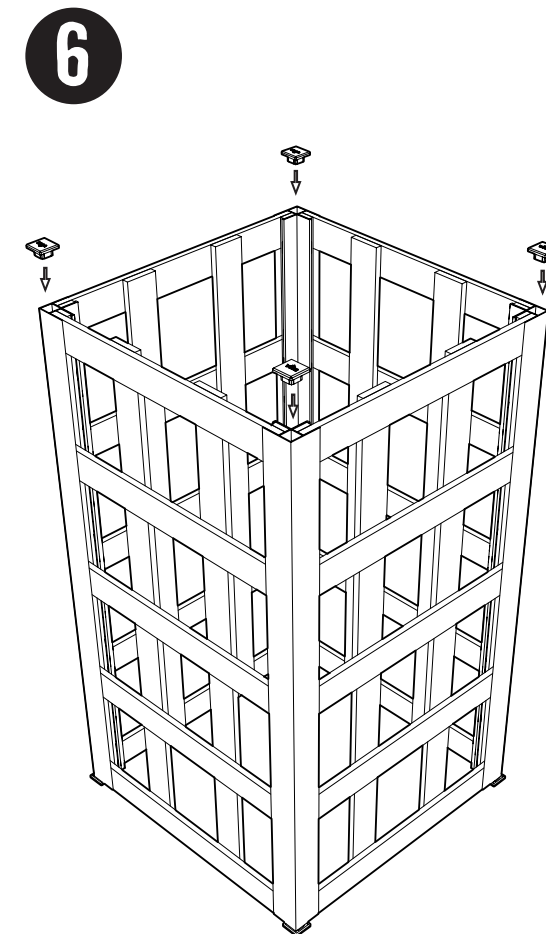

vita

MEZZA 3x5 Keyhole Garden JARDIN DE TROU DE SERRURE 3X5 JARDÍN DE LA CERRADURA 3X5 VT17702

1-800-282-9346

HELLO@WEAREVITA.COM

8:00 AM - 5:00 PM EST

WWW.WEAREVITA.COM

ASSEMBLY GUIDE
GUIDE DE MONTAGE
GUIA DE MONTAJE