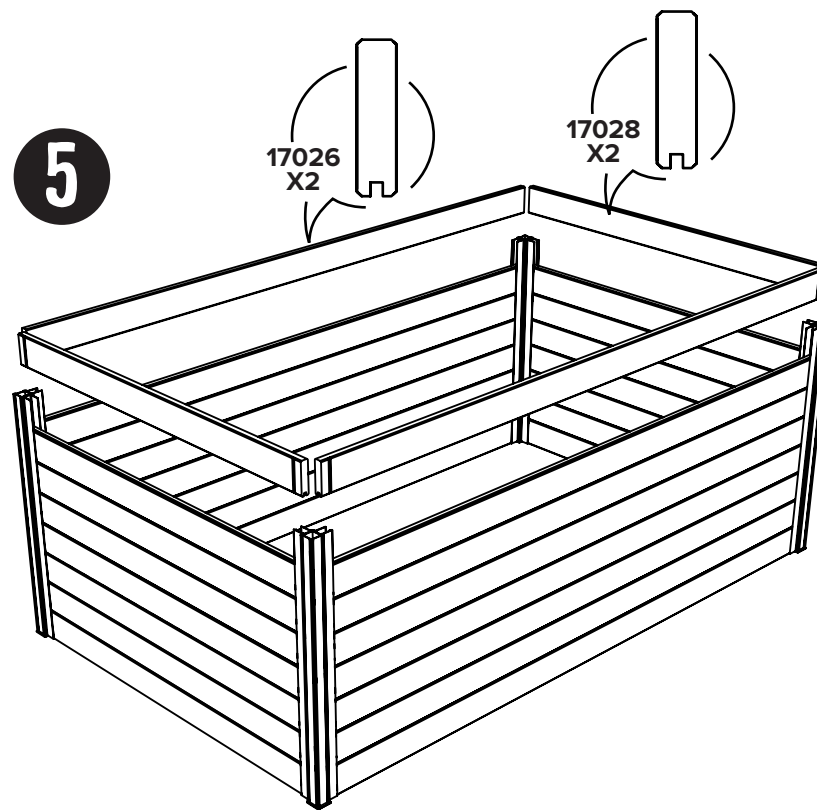

vita

MEZZA 3x5 Keyhole Garden JARDIN DE TROU DE SERRURE 3X5 JARDÍN DE LA CERRADURA 3X5 VT17702

1-800-282-9346

HELLO@WEAREVITA.COM

8:00 AM - 5:00 PM EST

WWW.WEAREVITA.COM

ASSEMBLY GUIDE
GUIDE DE MONTAGE
GUIA DE MONTAJE

A

FILL WITH SOIL!
MIT ERDE FÜLLEN!
RIEMPI CON TERRA!
REMP LISSEZ-LE DE TERREAU!
ILLENAR CON LA TIERRA!

29 CU FT³ (0.65m³)

N

NITROGEN STICKSTOFF AZOTO NITROGÈNE NITRÒGENO

B

MAKE YOUR OWN SOIL!
PRODUZIEREN SIE EIGENE ERDE!
PRODUCI LA TUE TERRA!
CRÉEZ VOTRE PROPRE TERREAU!
ICREA TU PROPRIA TIERRA!