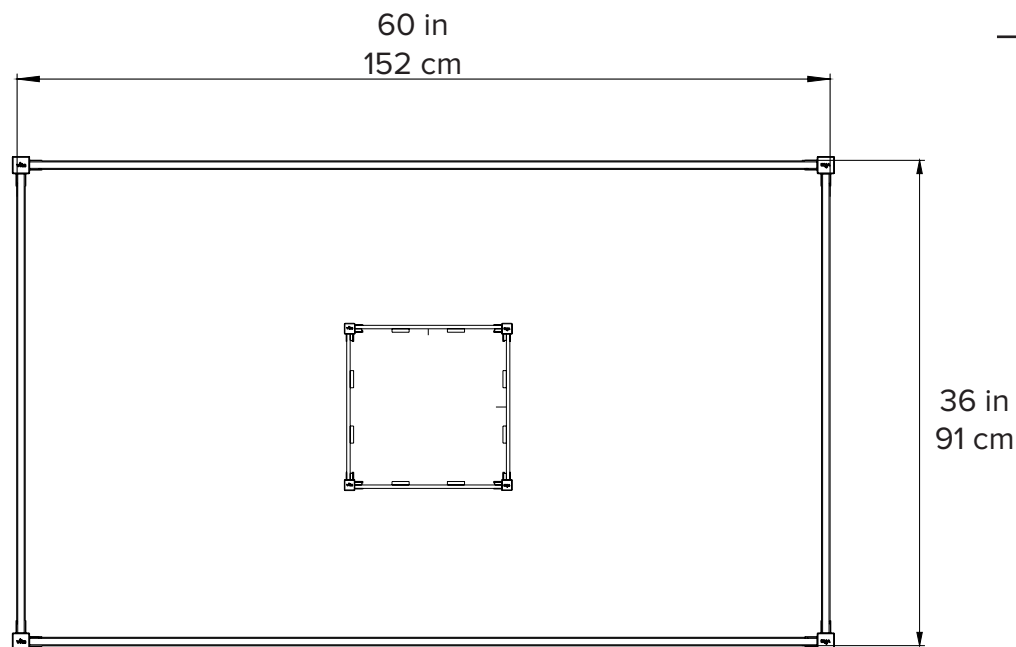

vita

MEZZA 3x5 Keyhole Garden JARDIN DE TROU DE SERRURE 3X5 JARDÍN DE LA CERRADURA 3X5 VT17702

1-800-282-9346

HELLO@WEAREVITA.COM

8:00 AM - 5:00 PM EST

WWW.WEAREVITA.COM

ASSEMBLY GUIDE
GUIDE DE MONTAGE
GUIA DE MONTAJE