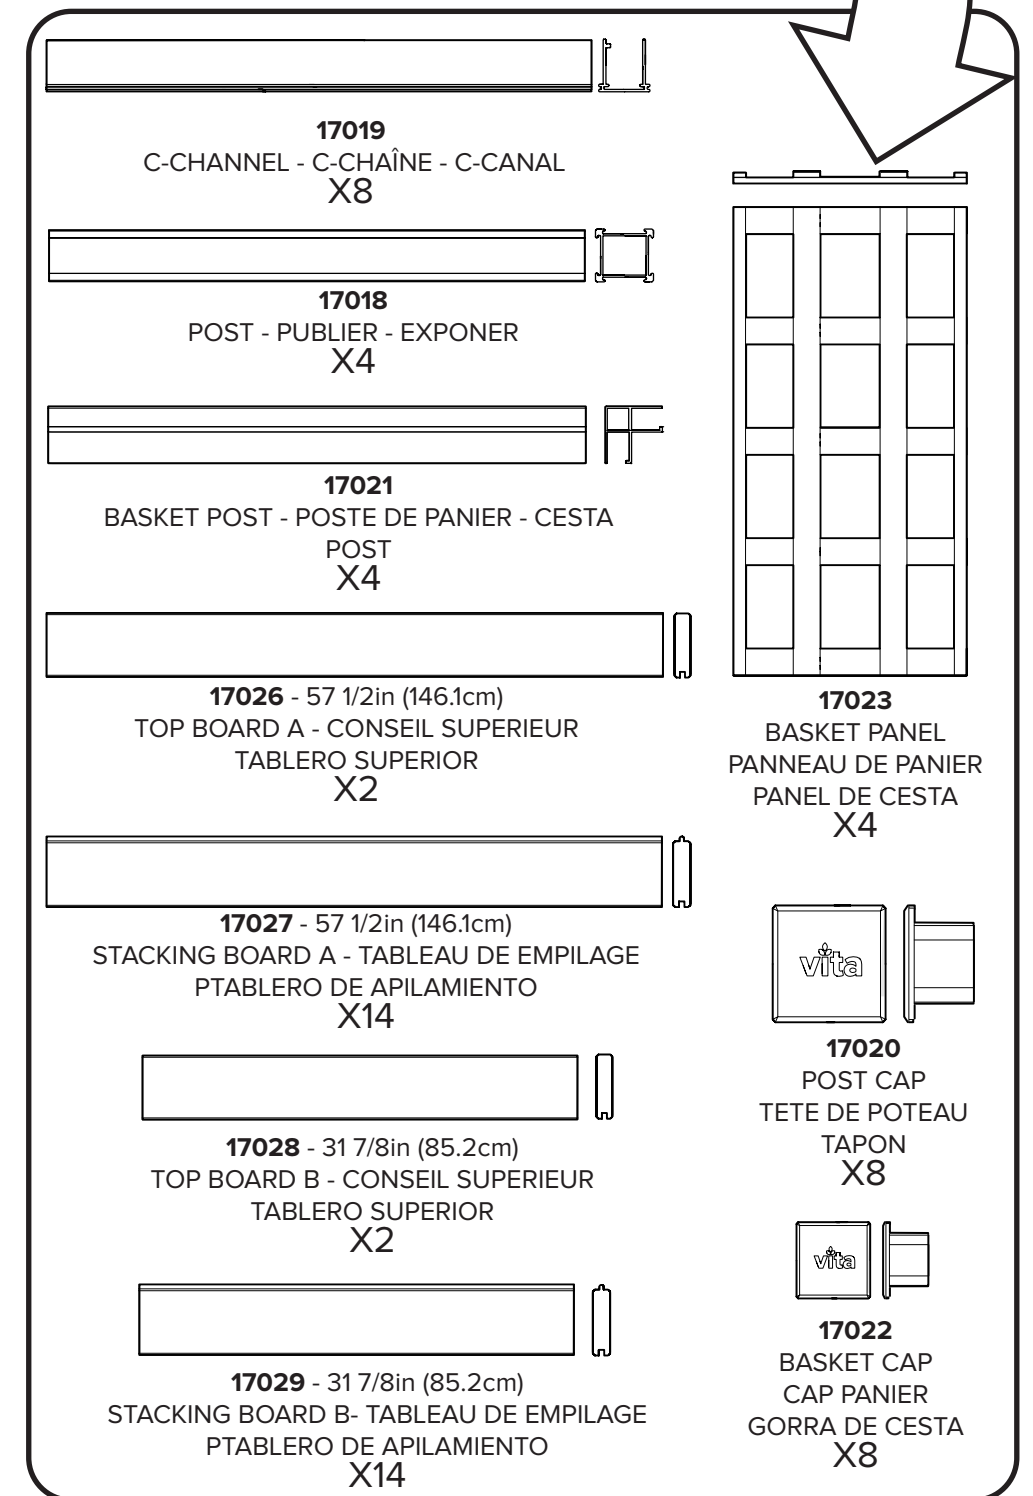

vita

MEZZA 3x5 Keyhole Garden JARDIN DE TROU DE SERRURE 3X5 JARDÍN DE LA CERRADURA 3X5 VT17702

1-800-282-9346

HELLO@WEAREVITA.COM

8:00 AM - 5:00 PM EST

WWW.WEAREVITA.COM

ASSEMBLY GUIDE
GUIDE DE MONTAGE
GUIA DE MONTAJE