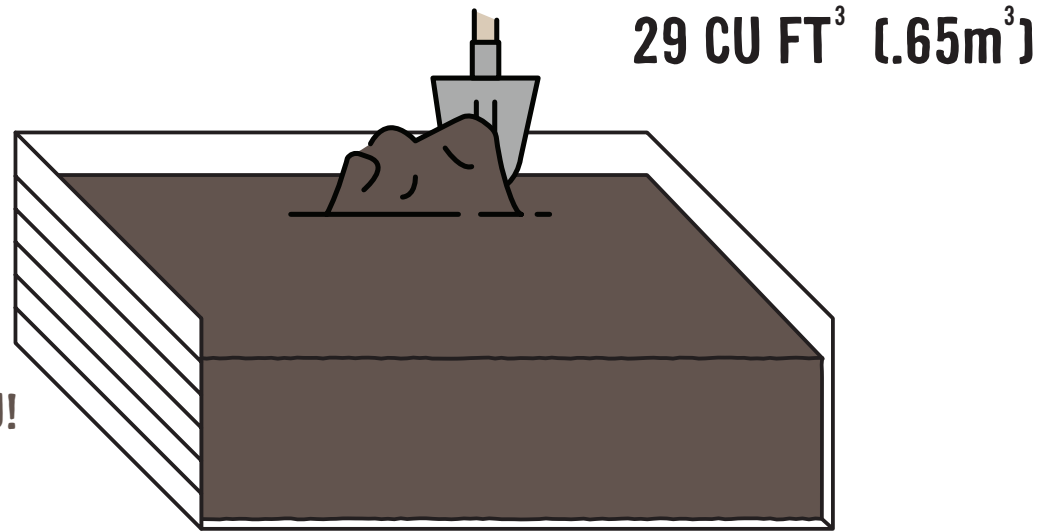

vita

MEZZA 3x5 Keyhole Garden JARDIN DE TROU DE SERRURE 3X5 JARDÍN DE LA CERRADURA 3X5 VT17702

1-800-282-9346

HELLO@WEAREVITA.COM

8:00 AM - 5:00 PM EST

WWW.WEAREVITA.COM

ASSEMBLY GUIDE
GUIDE DE MONTAGE
GUIA DE MONTAJE

A

FILL WITH SOIL!
MIT ERDE FÜLLEN!
RIEMPI CON TERRA!
REMP LISSEZ-LE DE TERREAU!
ILLENAR CON LA TIERRA!

29 CU FT³ (0.65m³)

N

NITROGEN STICKSTOFF AZOTO NITROGÈNE NITRÒGENO

B

MAKE YOUR OWN SOIL!
PRODUZIEREN SIE EIGENE ERDE!
PRODUCI LA TUE TERRA!
CRÉEZ VOTRE PROPRE TERREAU!
ICREA TU PROPRIA TIERRA!