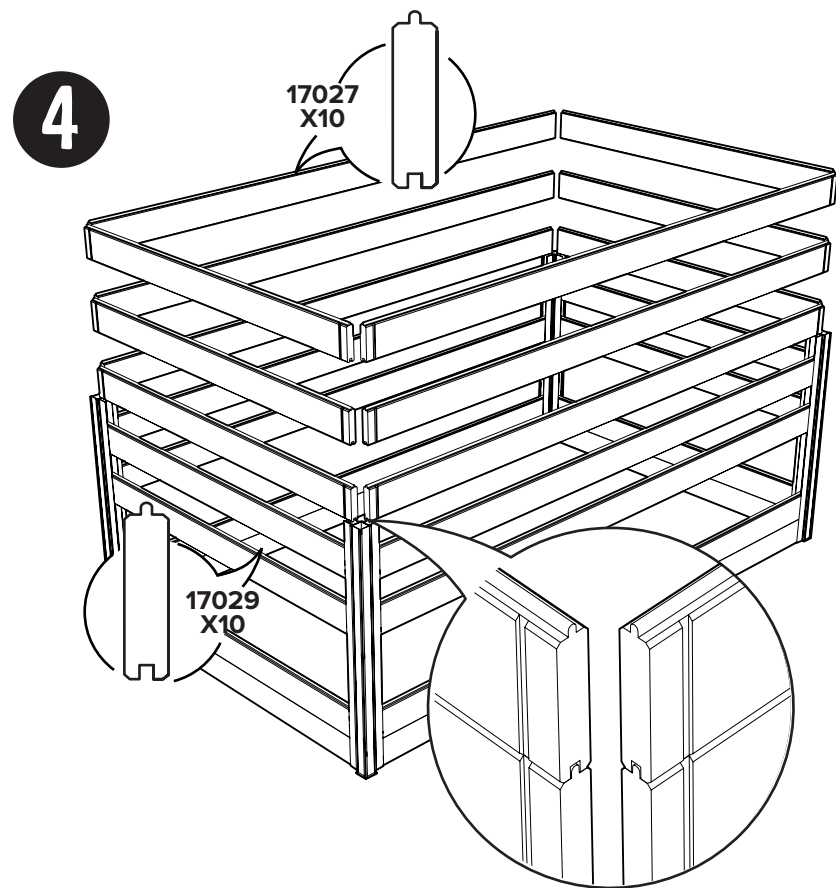

vita

MEZZA 3x5 Keyhole Garden JARDIN DE TROU DE SERRURE 3X5 JARDÍN DE LA CERRADURA 3X5 VT17702

1-800-282-9346

HELLO@WEAREVITA.COM

8:00 AM - 5:00 PM EST

WWW.WEAREVITA.COM

ASSEMBLY GUIDE
GUIDE DE MONTAGE
GUIA DE MONTAJE