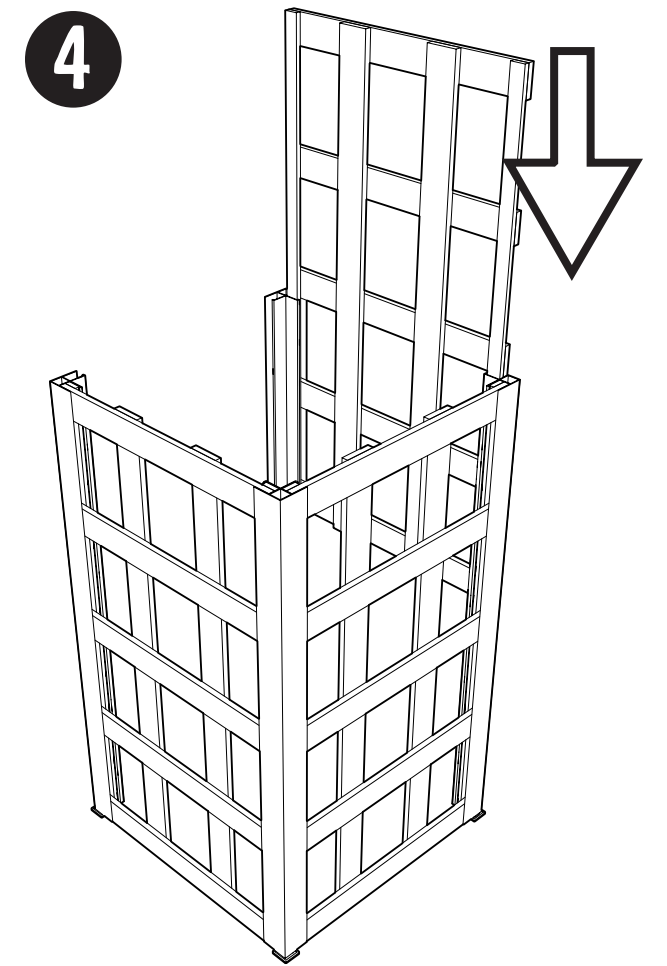

vita

MEZZA 3x5 Keyhole Garden JARDIN DE TROU DE SERRURE 3X5 JARDÍN DE LA CERRADURA 3X5 VT17702

1-800-282-9346

HELLO@WEAREVITA.COM

8:00 AM - 5:00 PM EST

WWW.WEAREVITA.COM

ASSEMBLY GUIDE
GUIDE DE MONTAGE
GUIA DE MONTAJE