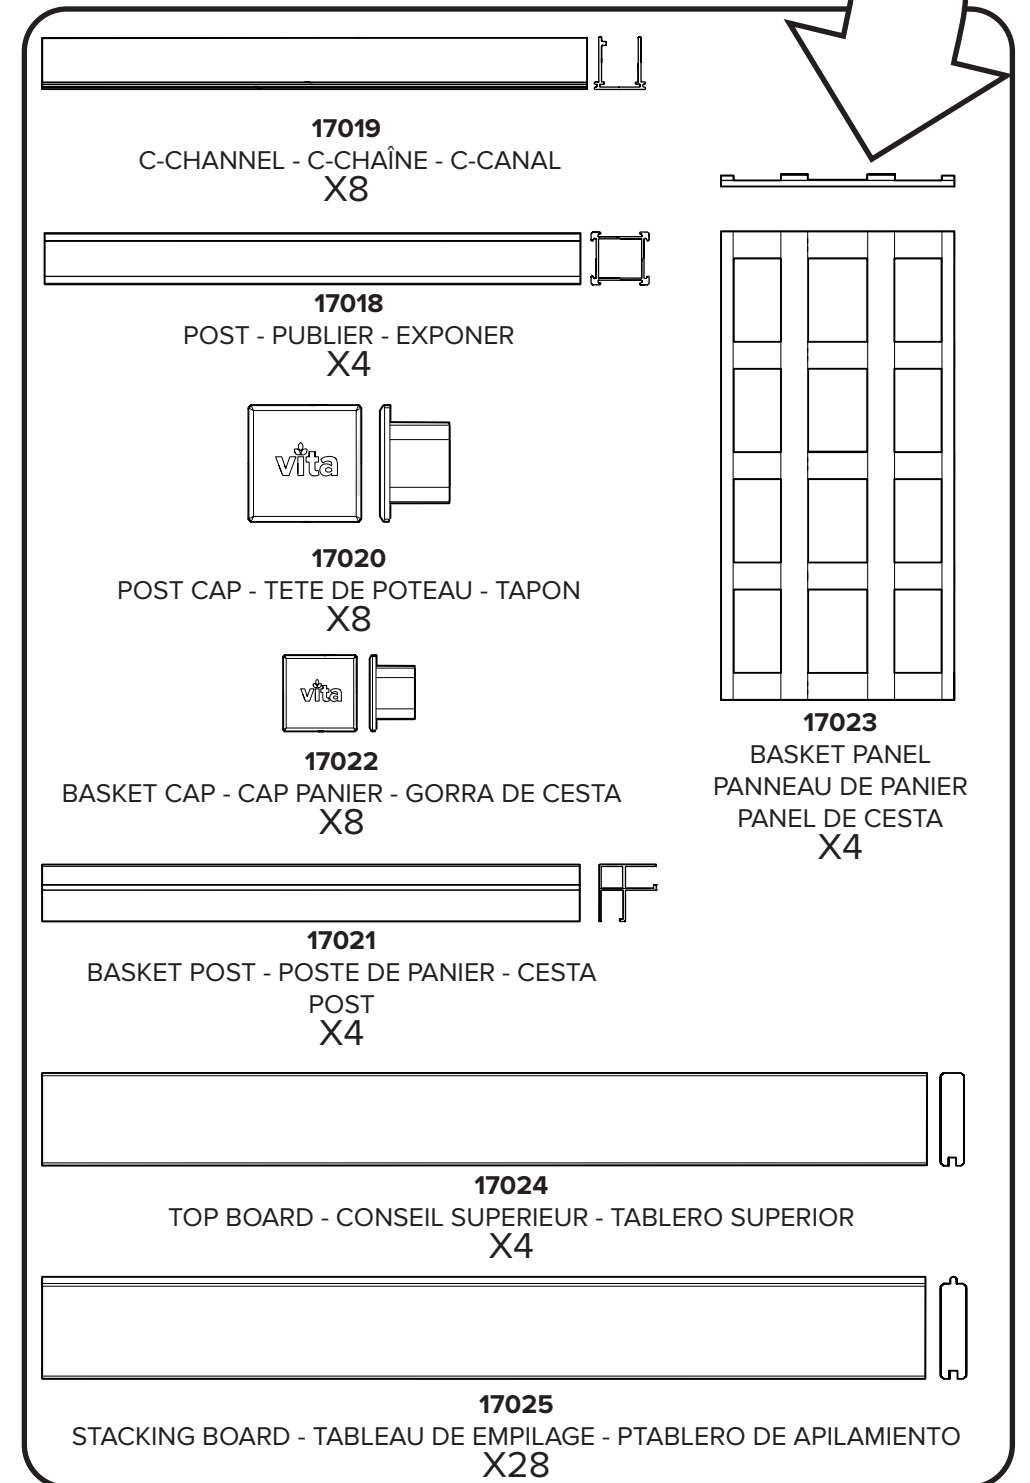

HELLO@WEAREVITA.COM

8AM - 5PM EST

WWW.WEAREVITA.COM

ASSEMBLY GUIDE
GUIDE DE MONTAGE
GUÍA DE MONTAJE

17019
C-CHANNEL - C-CHAÎNE - C-CANAL
X8

17018
POST - PUBLIER - EXPONER
X4

17020
POST CAP - TETE DE POTEAU - TAPON
X8