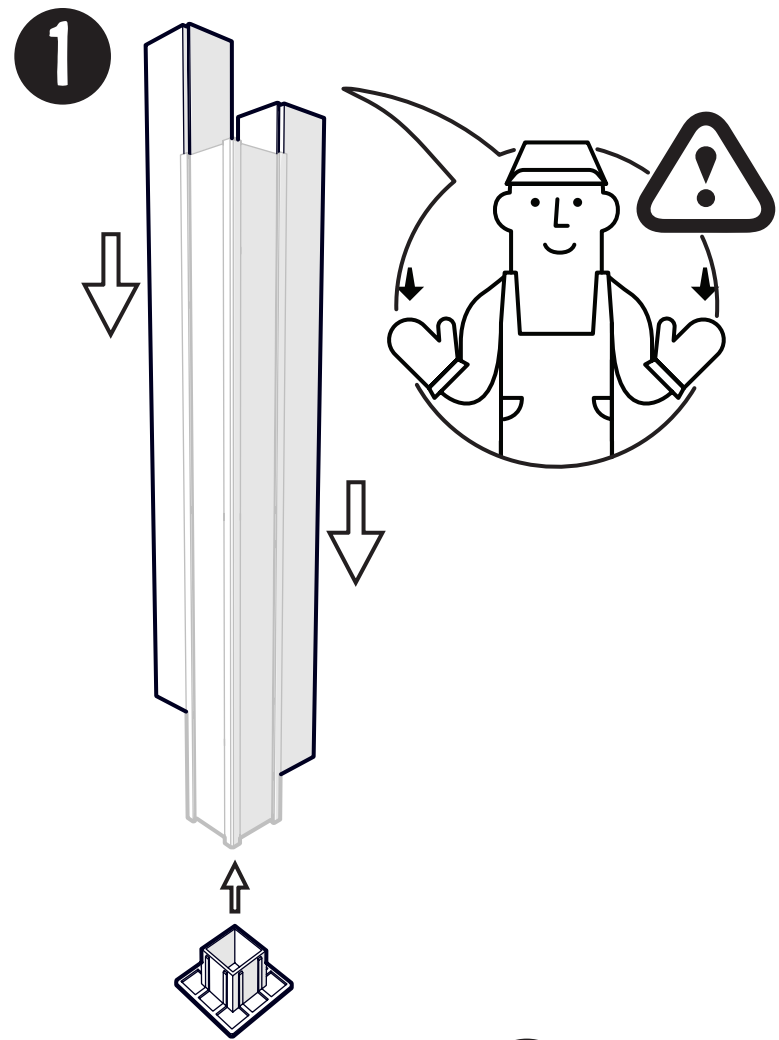

16000 SLATE / 15000 ESPRESSO
BOARD - PLANCHE - TABLA
X8

16223 SLATE / 15223 ESPRESSO
BASKET PANEL - PANNEAU DE PANIER - CESTA PANEL
X4

1

2

3

4

A

FILL WITH SOIL!
MIT ERDE FÜLLEN!
RIEMPI CON TERRA!
REMP LISSEZ-LE DE TERREAU!
ILLENAR CON LA TIERRA!