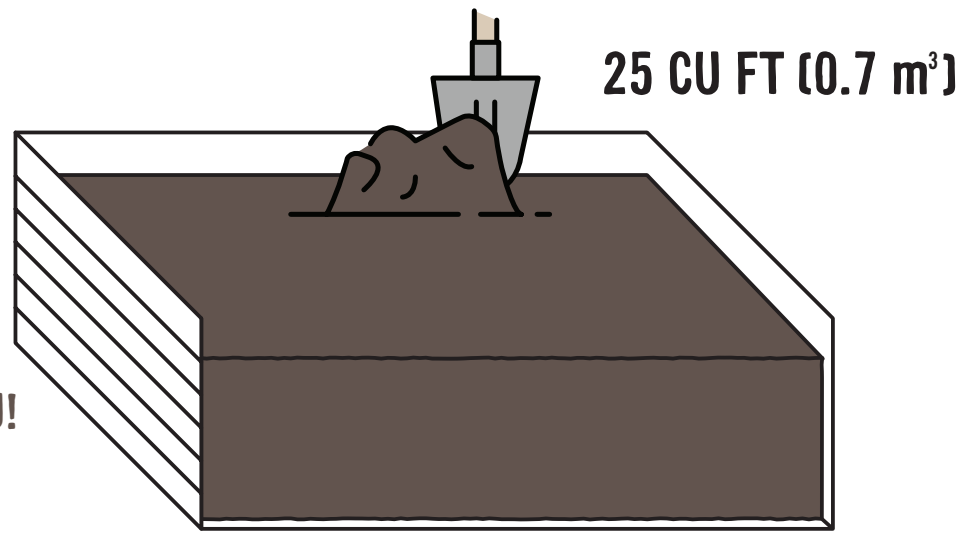

16000 SLATE / 15000 ESPRESSO
BOARD - PLANCHE - TABLA
X8

16223 SLATE / 15223 ESPRESSO
BASKET PANEL - PANNEAU DE PANIER - CESTA PANEL
X4

1

2

3

4

A

FILL WITH SOIL!
MIT ERDE FÜLLEN!
RIEMPI CON TERRA!
REMP LISSEZ-LE DE TERREAU!
ILLENAR CON LA TIERRA!