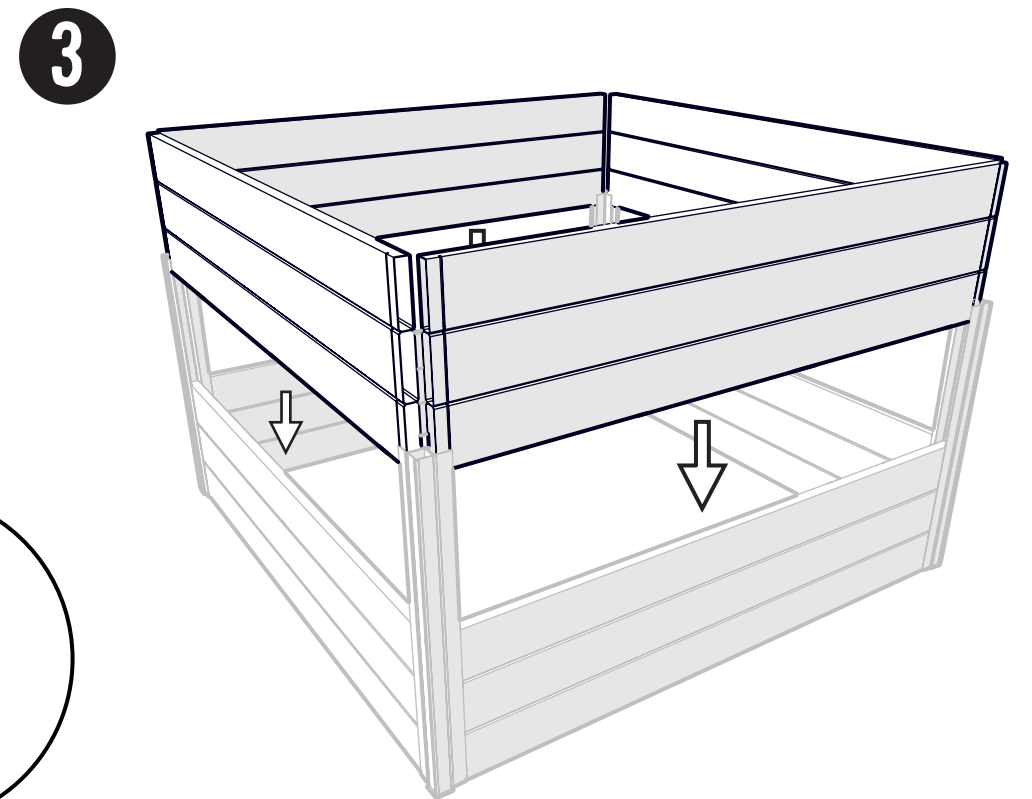

16000 SLATE / 15000 ESPRESSO
BOARD - PLANCHE - TABLA
X8

16223 SLATE / 15223 ESPRESSO
BASKET PANEL - PANNEAU DE PANIER - CESTA PANEL
X4

1

2

3

4

A

FILL WITH SOIL!
MIT ERDE FÜLLEN!
RIEMPI CON TERRA!
REMP LISSEZ-LE DE TERREAU!
ILLENAR CON LA TIERRA!