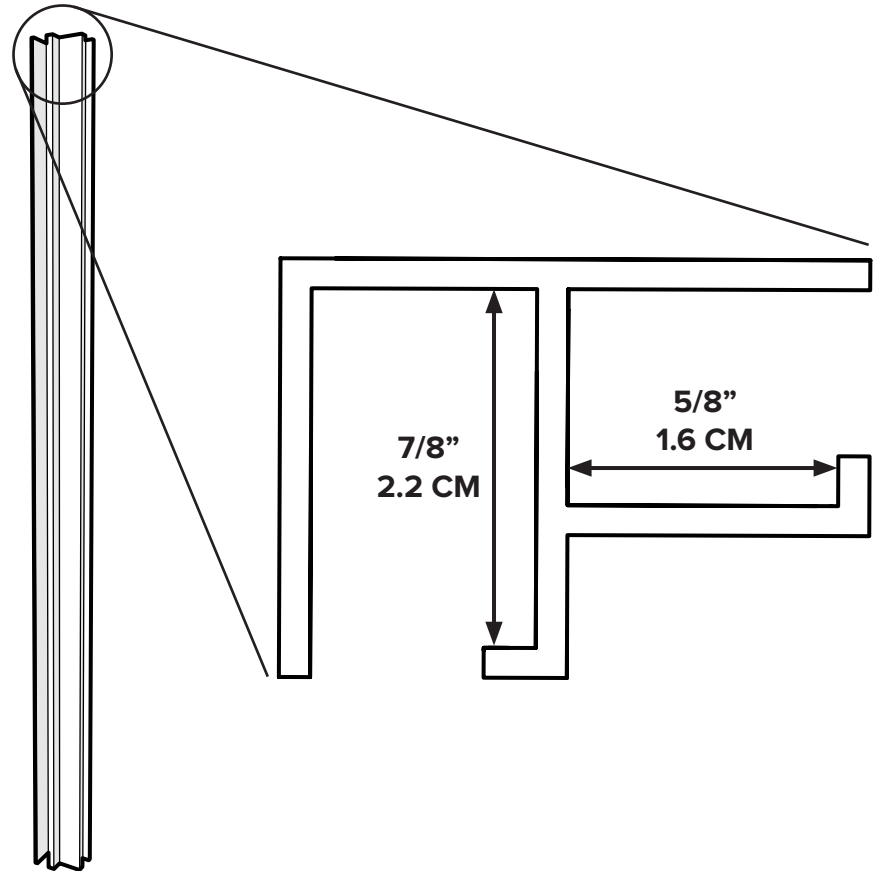

16000 SLATE / 15000 ESPRESSO
BOARD - PLANCHE - TABLA
X8

16223 SLATE / 15223 ESPRESSO
BASKET PANEL - PANNEAU DE PANIER - CESTA PANEL
X4

1

2

3

4

A

FILL WITH SOIL!
MIT ERDE FÜLLEN!
RIEMPI CON TERRA!
REMP LISSEZ-LE DE TERREAU!
ILLENAR CON LA TIERRA!