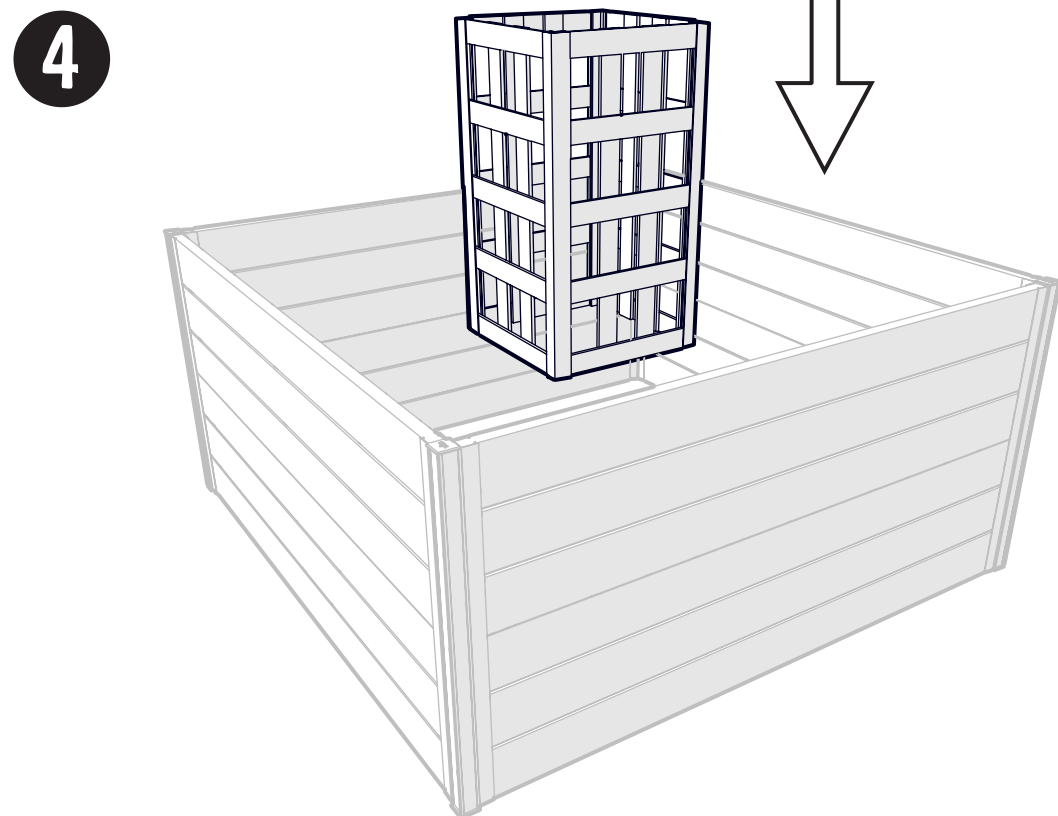

16000 SLATE / 15000 ESPRESSO
BOARD - PLANCHE - TABLA
X8

16223 SLATE / 15223 ESPRESSO
BASKET PANEL - PANNEAU DE PANIER - CESTA PANEL
X4

1

2

3

4

A

FILL WITH SOIL!
MIT ERDE FÜLLEN!
RIEMPI CON TERRA!
REMP LISSEZ-LE DE TERREAU!
ILLENAR CON LA TIERRA!