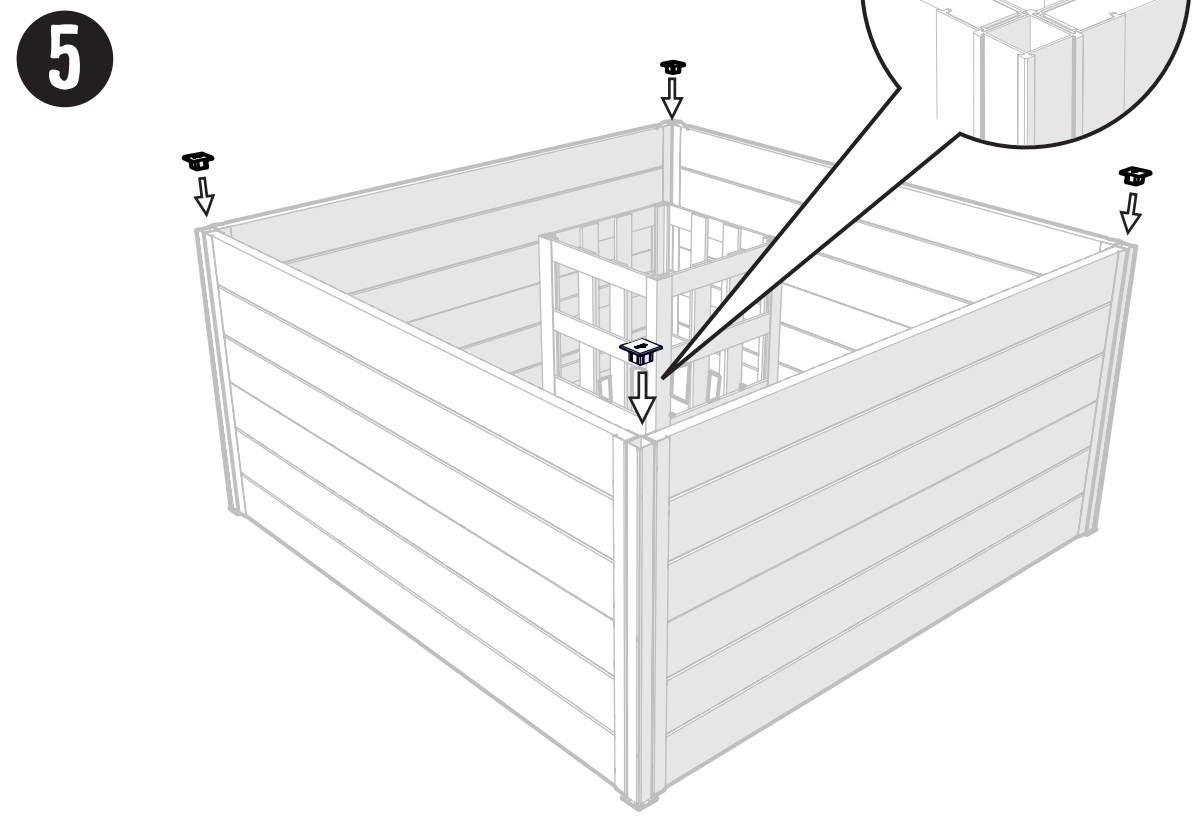

16000 SLATE / 15000 ESPRESSO
BOARD - PLANCHE - TABLA
X8

16223 SLATE / 15223 ESPRESSO
BASKET PANEL - PANNEAU DE PANIER - CESTA PANEL
X4

1

2

3

4

A

FILL WITH SOIL!
MIT ERDE FÜLLEN!
RIEMPI CON TERRA!
REMP LISSEZ-LE DE TERREAU!
ILLENAR CON LA TIERRA!