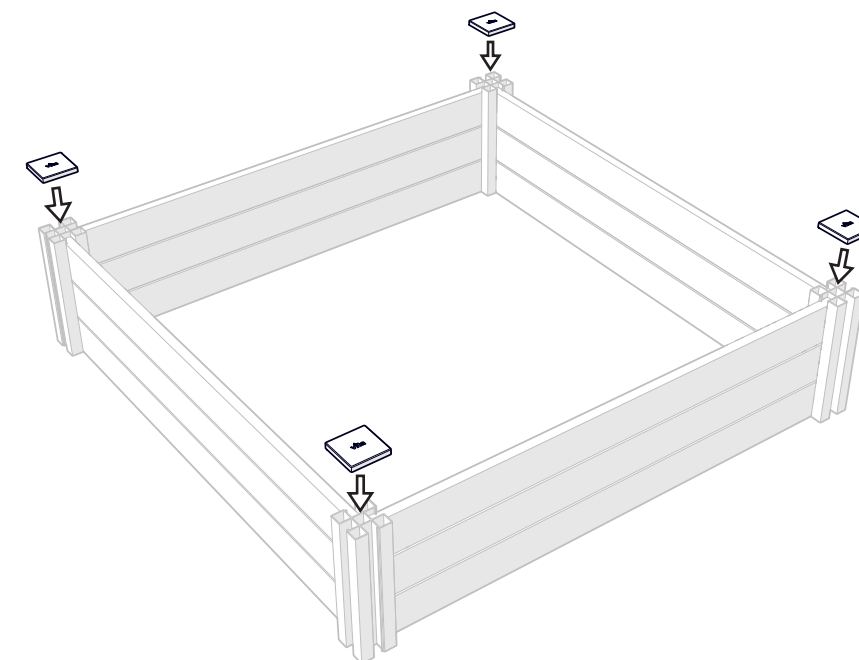

## 4 X 4 X 11 GARDEN BED

4 X 4 X 11 JARDIN  
4 X 4 X 11 JARDÍN  
VT17108

HELLO@WEAREVITA.COM

1-800-282-9346  
MONDAY - FRIDAY | 8AM - 5PM EST

VISIT WWW.WEAREVITA.COM  
CLICK 'CHAT'

1

2

3

ITEM NO.	Part Number	Description	Dimensions	QTY.
1	60047	Wallboard	44" x 11" (111.7 CM x 27.9 CM)	4
2	60048	Post	11.5" (29.2 CM)	4
3	60045	Post Cap- VITA		4

2

**CONNECT MULTIPLES!**  
 CONNECTER PLUSIEURS!  
 CONECTE LOS MÚLTIPLOS!