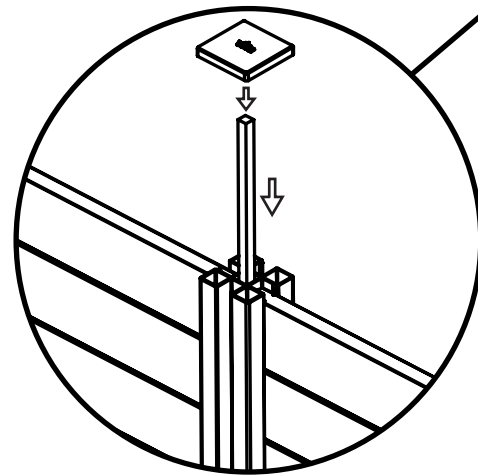

ITEM NO.	Part Number	Description	Dimensions	QTY.
1	60047	Wallboard	44" x 11" (111.7 CM x 27.9 CM)	4
2	60048	Post	11.5" (29.2 CM)	4
3	60045	Post Cap- VITA		4

2

**CONNECT MULTIPLES!**  
 CONNECTER PLUSIEURS!  
 CONECTE LOS MÚLTIPLOS!