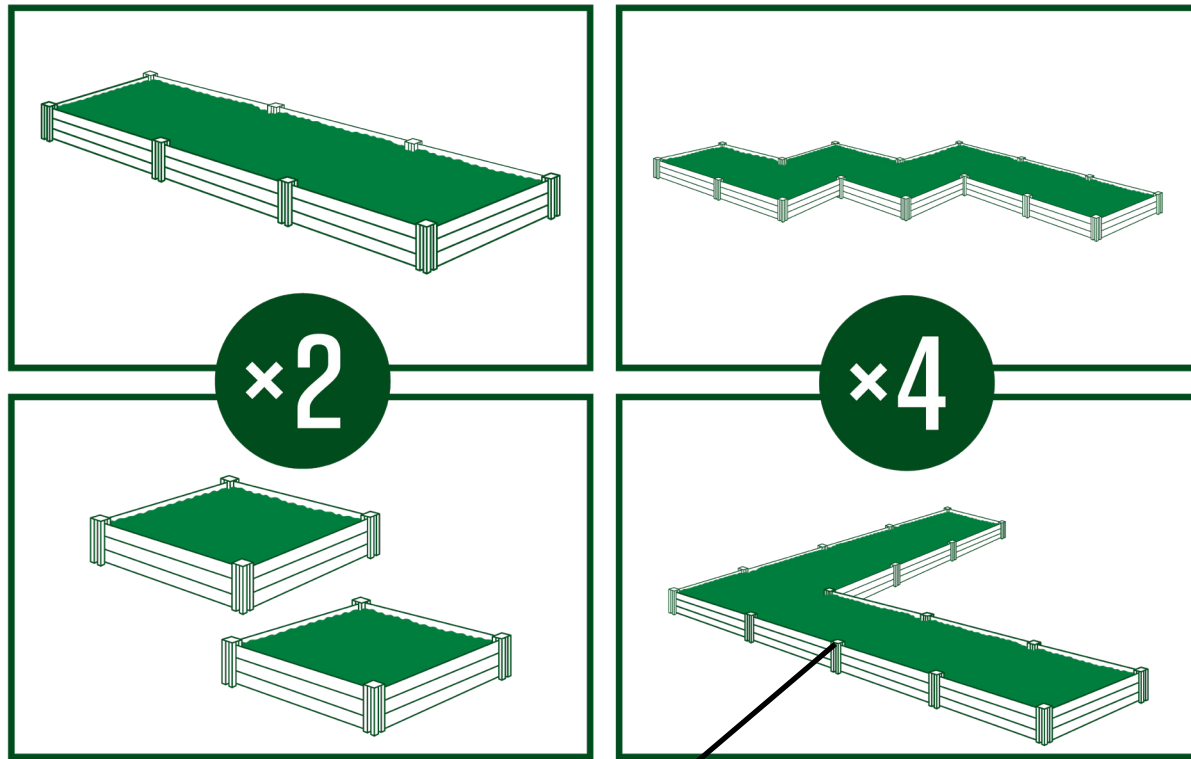

## 4 X 4 X 11 GARDEN BED

4 X 4 X 11 JARDIN  
4 X 4 X 11 JARDÍN  
VT17108

HELLO@WEAREVITA.COM

1-800-282-9346  
MONDAY - FRIDAY | 8AM - 5PM EST

VISIT WWW.WEAREVITA.COM  
CLICK 'CHAT'

1

2

3

ITEM NO.	Part Number	Description	Dimensions	QTY.
1	60047	Wallboard	44" x 11" (111.7 CM x 27.9 CM)	4
2	60048	Post	11.5" (29.2 CM)	4
3	60045	Post Cap- VITA		4

2

**CONNECT MULTIPLES!**  
 CONNECTER PLUSIEURS!  
 CONECTE LOS MÚLTIPLOS!