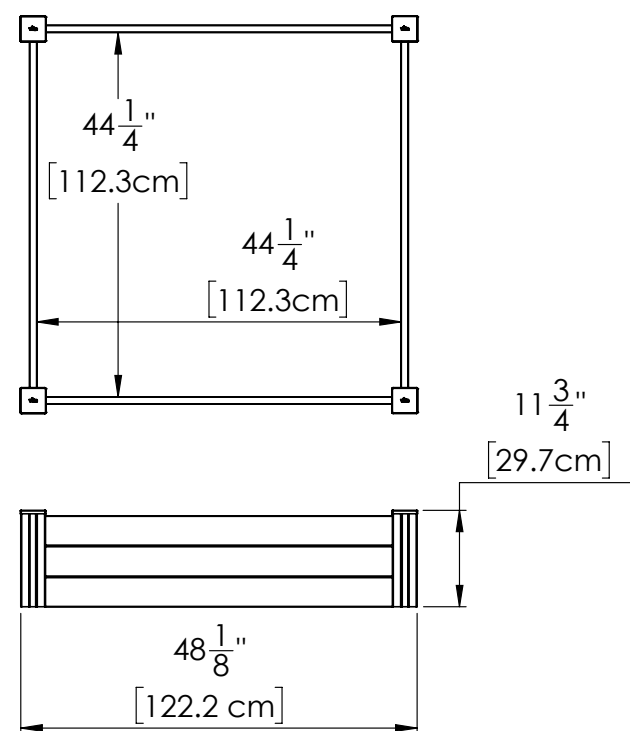

## 4 X 4 X 11 GARDEN BED

4 X 4 X 11 JARDIN  
4 X 4 X 11 JARDÍN  
VT17108

HELLO@WEAREVITA.COM

1-800-282-9346  
MONDAY - FRIDAY | 8AM - 5PM EST

VISIT WWW.WEAREVITA.COM  
CLICK 'CHAT'

1

2

3

ITEM NO.	Part Number	Description	Dimensions	QTY.
1	60047	Wallboard	44" x 11" (111.7 CM x 27.9 CM)	4
2	60048	Post	11.5" (29.2 CM)	4
3	60045	Post Cap- VITA		4

2

**CONNECT MULTIPLES!**  
 CONNECTER PLUSIEURS!  
 CONECTE LOS MÚLTIPLOS!