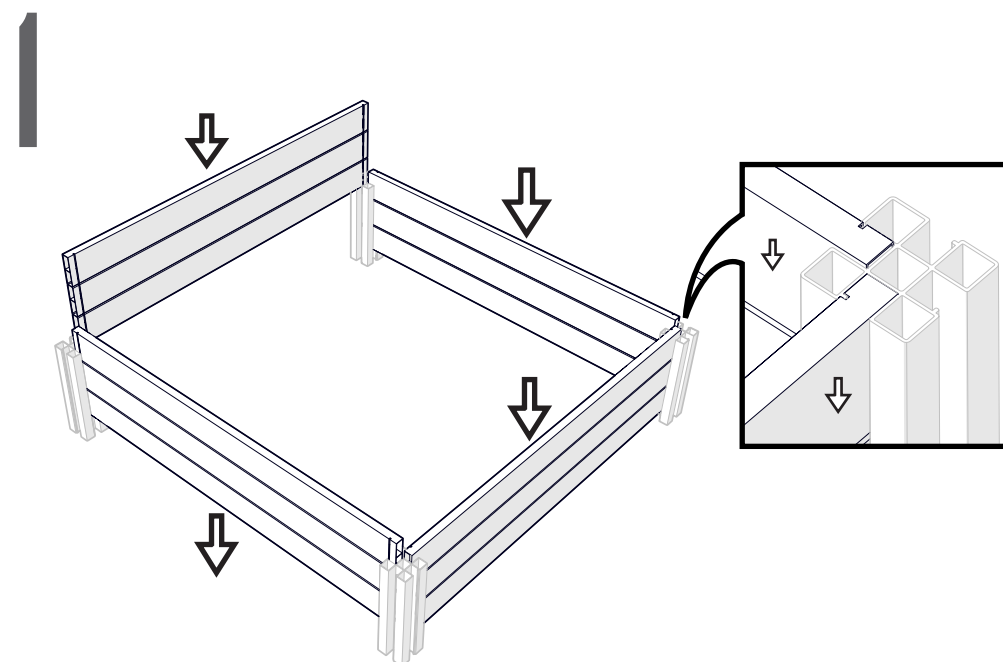

## 4 X 4 X 11 GARDEN BED

4 X 4 X 11 JARDIN  
4 X 4 X 11 JARDÍN  
VT17108

HELLO@WEAREVITA.COM

1-800-282-9346  
MONDAY - FRIDAY | 8AM - 5PM EST

VISIT WWW.WEAREVITA.COM  
CLICK 'CHAT'

1

2

3

ITEM NO.	Part Number	Description	Dimensions	QTY.
1	60047	Wallboard	44" x 11" (111.7 CM x 27.9 CM)	4
2	60048	Post	11.5" (29.2 CM)	4
3	60045	Post Cap- VITA		4

2

**CONNECT MULTIPLES!**  
 CONNECTER PLUSIEURS!  
 CONECTE LOS MÚLTIPLOS!