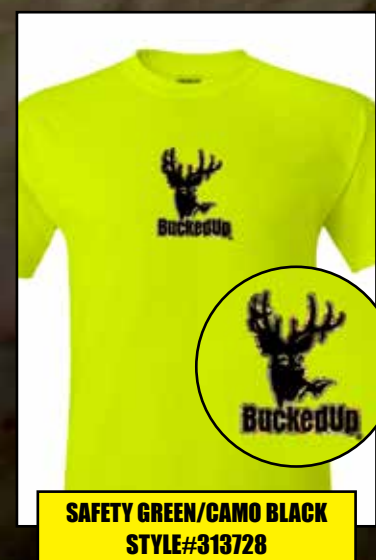

**GARNET/GOLD
STYLE#305358**

**BLUE/ORANGE
STYLE#303835**

**BLACK/GREEN
STYLE#306430**

**BLACK / ORANGE CAMO
STYLE#314190**

**BLACK/ORANGE
STYLE#307369**

**BLACK/TAN
STYLE#284325**

BUCKEDUPAPPAREL.COM

**SAFETY GREEN/WHITE
STYLE#305280**