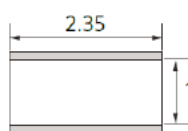

<https://www.imaxenhanced.com/>

DIMENSIONS

Units: mm (inches)

PROJECTION DISTANCE

□ : Video display area
 ■ : Projection area

□ : Video display area
 ■ : Projection area

1.78:1 (16:9)

Projection image size		Projection distance L
Diagonal	Width × Height	
80" (2.03 m)	1.77 × 1.00 (70 × 39)	2.44 - 5.01 (96 - 197)
100" (2.54 m)	2.21 × 1.25 (87 × 49)	3.05 - 6.28 (121 - 247)
120" (3.05 m)	2.66 × 1.49 (105 × 59)	3.67 - 7.55 (145 - 297)
150" (3.81 m)	3.32 × 1.87 (131 × 74)	4.60 - 9.44 (181 - 371)
200" (5.08 m)	4.43 × 2.49 (174 × 98)	6.15 - 12.61 (242 - 496)

2.35:1

Projection image size		Projection distance L
Diagonal	Width × Height	
80" (2.03 m)	1.87 × 0.80 (74 × 31)	2.41 - 4.96 (95 - 195)
100" (2.54 m)	2.34 × 0.99 (92 × 39)	3.02 - 6.22 (119 - 244)
120" (3.05 m)	2.80 × 1.19 (110 × 47)	3.64 - 7.47 (143 - 294)
150" (3.81 m)	3.51 × 1.49 (138 × 59)	4.55 - 9.35 (180 - 368)
200" (5.08 m)	4.67 × 1.99 (184 × 78)	6.08 - 12.48 (240 - 491)