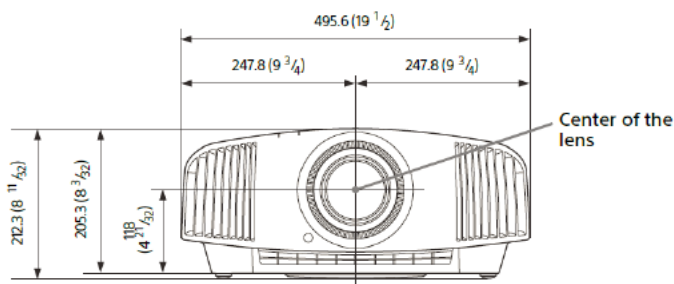

<https://www.imaxenhanced.com/>

DIMENSIONS

Units: mm (inches)

PROJECTION DISTANCE

□ : Video display area
 ■ : Projection area

□ : Video display area
 ■ : Projection area

1.78:1 (16:9)

Projection image size		Projection distance L
Diagonal	Width × Height	
80" (2.03 m)	1.77 × 1.00 (70 × 39)	2.44 - 5.01 (96 - 197)
100" (2.54 m)	2.21 × 1.25 (87 × 49)	3.05 - 6.28 (121 - 247)
120" (3.05 m)	2.66 × 1.49 (105 × 59)	3.67 - 7.55 (145 - 297)
150" (3.81 m)	3.32 × 1.87 (131 × 74)	4.60 - 9.44 (181 - 371)
200" (5.08 m)	4.43 × 2.49 (174 × 98)	6.15 - 12.61 (242 - 496)

2.35:1

Projection image size		Projection distance L
Diagonal	Width × Height	
80" (2.03 m)	1.87 × 0.80 (74 × 31)	2.41 - 4.96 (95 - 195)
100" (2.54 m)	2.34 × 0.99 (92 × 39)	3.02 - 6.22 (119 - 244)
120" (3.05 m)	2.80 × 1.19 (110 × 47)	3.64 - 7.47 (143 - 294)
150" (3.81 m)	3.51 × 1.49 (138 × 59)	4.55 - 9.35 (180 - 368)
200" (5.08 m)	4.67 × 1.99 (184 × 78)	6.08 - 12.48 (240 - 491)