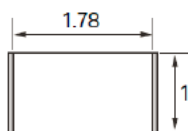

<https://www.imaxenhanced.com/>

DIMENSIONS

Units: mm (inches)

PROJECTION DISTANCE

□ : Video display area
 ■ : Projection area

□ : Video display area
 ■ : Projection area

1.78:1 (16:9)

Projection image size		Projection distance L
Diagonal	Width × Height	
80" (2.03 m)	1.77 × 1.00 (70 × 39)	2.44 - 5.01 (96 - 197)
100" (2.54 m)	2.21 × 1.25 (87 × 49)	3.05 - 6.28 (121 - 247)
120" (3.05 m)	2.66 × 1.49 (105 × 59)	3.67 - 7.55 (145 - 297)
150" (3.81 m)	3.32 × 1.87 (131 × 74)	4.60 - 9.44 (181 - 371)
200" (5.08 m)	4.43 × 2.49 (174 × 98)	6.15 - 12.61 (242 - 496)

2.35:1

Projection image size		Projection distance L
Diagonal	Width × Height	
80" (2.03 m)	1.87 × 0.80 (74 × 31)	2.41 - 4.96 (95 - 195)
100" (2.54 m)	2.34 × 0.99 (92 × 39)	3.02 - 6.22 (119 - 244)
120" (3.05 m)	2.80 × 1.19 (110 × 47)	3.64 - 7.47 (143 - 294)
150" (3.81 m)	3.51 × 1.49 (138 × 59)	4.55 - 9.35 (180 - 368)
200" (5.08 m)	4.67 × 1.99 (184 × 78)	6.08 - 12.48 (240 - 491)