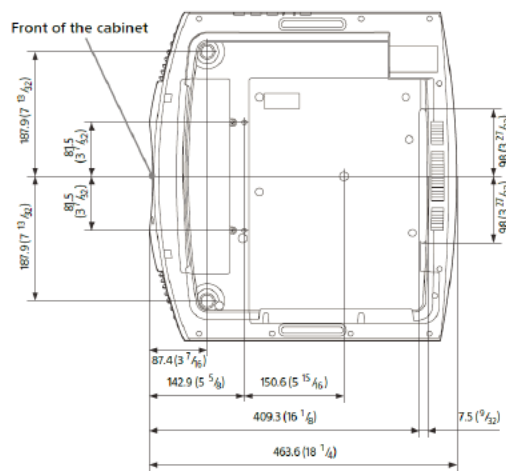

<https://www.imaxenhanced.com/>

DIMENSIONS

Units: mm (inches)

PROJECTION DISTANCE

□ : Video display area
 ■ : Projection area

□ : Video display area
 ■ : Projection area

1.78:1 (16:9)

Projection image size		Projection distance L
Diagonal	Width × Height	
80" (2.03 m)	1.77 × 1.00 (70 × 39)	2.44 - 5.01 (96 - 197)
100" (2.54 m)	2.21 × 1.25 (87 × 49)	3.05 - 6.28 (121 - 247)
120" (3.05 m)	2.66 × 1.49 (105 × 59)	3.67 - 7.55 (145 - 297)
150" (3.81 m)	3.32 × 1.87 (131 × 74)	4.60 - 9.44 (181 - 371)
200" (5.08 m)	4.43 × 2.49 (174 × 98)	6.15 - 12.61 (242 - 496)

2.35:1

Projection image size		Projection distance L
Diagonal	Width × Height	
80" (2.03 m)	1.87 × 0.80 (74 × 31)	2.41 - 4.96 (95 - 195)
100" (2.54 m)	2.34 × 0.99 (92 × 39)	3.02 - 6.22 (119 - 244)
120" (3.05 m)	2.80 × 1.19 (110 × 47)	3.64 - 7.47 (143 - 294)
150" (3.81 m)	3.51 × 1.49 (138 × 59)	4.55 - 9.35 (180 - 368)
200" (5.08 m)	4.67 × 1.99 (184 × 78)	6.08 - 12.48 (240 - 491)