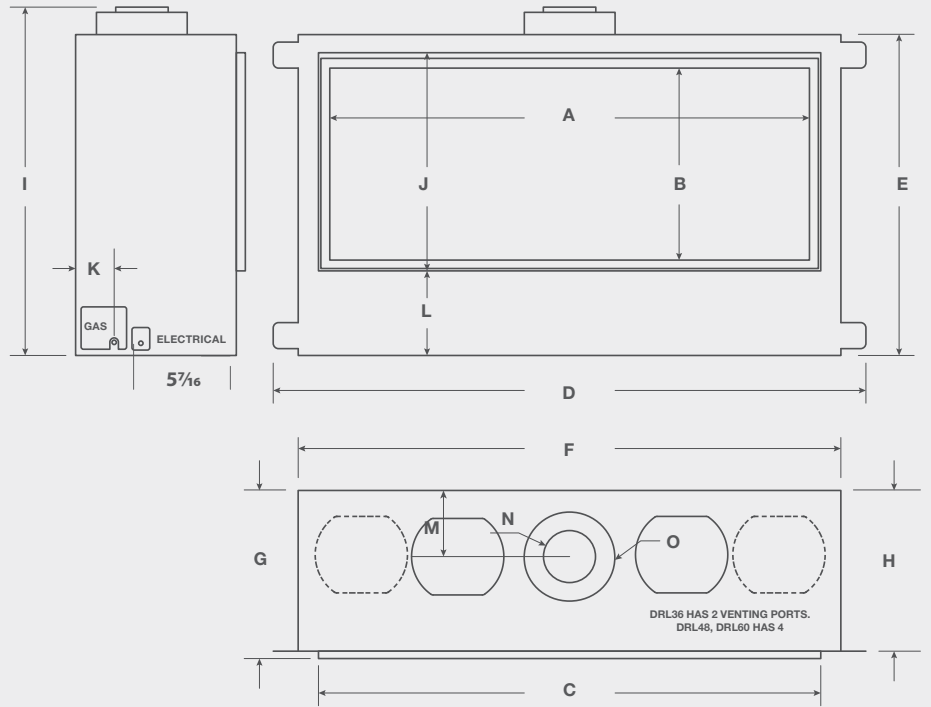

DELRAY DIMENSIONS