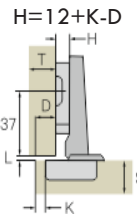

**Series HF51 Clip On Mini Hinge**

**Opening Angle:** 95 Degrees

**Cup Diameter:** 26mm

**Height of Cup:** 10mm

**Door Thickness Range:** 12mm - 18mm

**Finish:** Nickel Plated

Cup Hole Information:

D	K	3	4	5	6	
H						
0		15	16	17	18	
2		13	14	15	16	
4		11	12	13	14	

**Overlay**

**SKU**

Full - Soft Close

**HF65000**

D	K	3	4	5	6	
H						
0		15	16	17	18	
2		13	14	15	16	
4		11	12	13	14	

**Overlay**

**SKU**

Full - None Soft Close

**HF65003**

D	K	3	4	5	6	
H						
0		15	16	17	18	
2		13	14	15	16	
4		11	12	13	14	

**Overlay**

**SKU**

Full - None Soft Close  
Unsprung

**HF65003US**