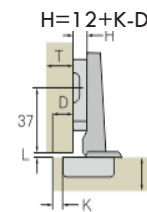

**Series HF51 Clip On Mini Hinge**

**Opening Angle:** 95 Degrees

**Cup Diameter:** 26mm

**Height of Cup:** 10mm

**Door Thickness Range:** 12mm - 18mm

**Finish:** Nickel Plated

Cup Hole Information:

D	K	3	4	5	6	
H						
0		15	16	17	18	
2		13	14	15	16	
4		11	12	13	14	

**Overlay**

**SKU**

Full - Soft Close

**HF65000**

D	K	3	4	5	6	
H						
0		15	16	17	18	
2		13	14	15	16	
4		11	12	13	14	

**Overlay**

**SKU**

Full - None Soft Close

**HF65003**

D	K	3	4	5	6	
H						
0		15	16	17	18	
2		13	14	15	16	
4		11	12	13	14	

**Overlay**

**SKU**

Full - None Soft Close  
Unsprung

**HF65003US**