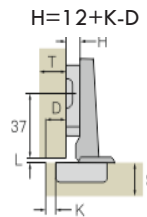

**Series HF51 Clip On Mini Hinge**

**Opening Angle:** 95 Degrees

**Cup Diameter:** 26mm

**Height of Cup:** 10mm

**Door Thickness Range:** 12mm - 18mm

**Finish:** Nickel Plated

Cup Hole Information:

D	K	3	4	5	6	
H						
0		15	16	17	18	
2		13	14	15	16	
4		11	12	13	14	

**Overlay**

**SKU**

Full - Soft Close

**HF65000**

D	K	3	4	5	6	
H						
0		15	16	17	18	
2		13	14	15	16	
4		11	12	13	14	

**Overlay**

**SKU**

Full - None Soft Close

**HF65003**

D	K	3	4	5	6	
H						
0		15	16	17	18	
2		13	14	15	16	
4		11	12	13	14	

**Overlay**

**SKU**

Full - None Soft Close  
Unsprung

**HF65003US**