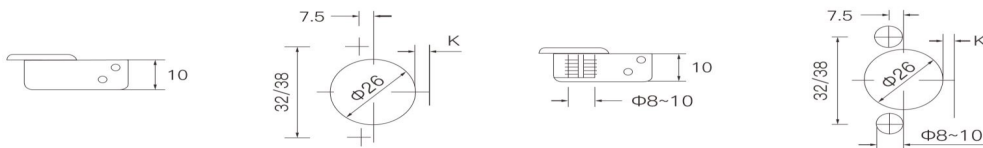

**Series HF51 Clip On Mini Hinge**

**Opening Angle:** 95 Degrees

**Cup Diameter:** 26mm

**Height of Cup:** 10mm

**Door Thickness Range:** 12mm - 18mm

**Finish:** Nickel Plated

Cup Hole Information:

D	K	3	4	5	6	
H						
0		15	16	17	18	
2		13	14	15	16	
4		11	12	13	14	

**Overlay**

**SKU**

Full - Soft Close

**HF65000**

D	K	3	4	5	6	
H						
0		15	16	17	18	
2		13	14	15	16	
4		11	12	13	14	

**Overlay**

**SKU**

Full - None Soft Close

**HF65003**

D	K	3	4	5	6	
H						
0		15	16	17	18	
2		13	14	15	16	
4		11	12	13	14	

**Overlay**

**SKU**

Full - None Soft Close  
Unsprung

**HF65003US**