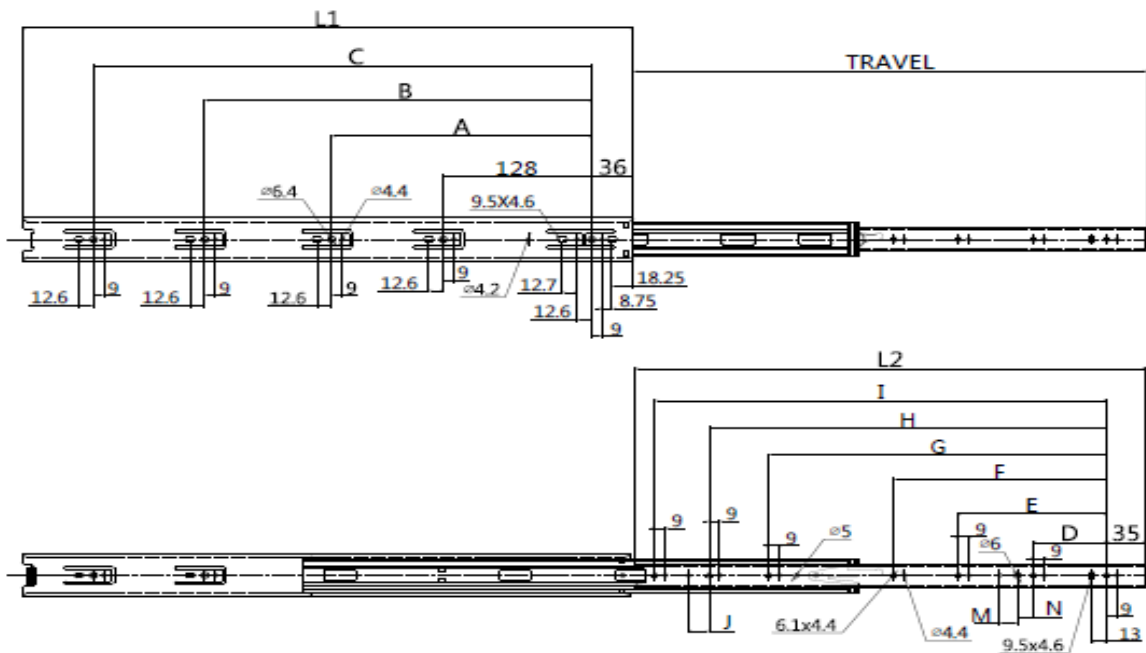

Eurofit Ball Bearing 45kg Drawer Slide

Extension: 100%

Load Rating: 45kg

Profile Height: 46mm

Profile Thickness: 12.7mm

Finish: Zinc Plated

Material: Cold Rolled Steel

Lever Disconnect

Length	SKU
250mm	DS52500
300mm	DS53000
350mm	DS53502
400mm	DSB0001
450mm	DSB0002
500mm	DSB0003
550mm	DSB0004
600mm	DS56001
700mm	DS57006
750mm	DS57500

SKU	Length (L1)(mm)	Travel (mm)	Length (L2)(mm)	A (mm)	B (mm)	C (mm)	D (mm)	E (mm)	F (mm)	G (mm)	H (mm)	I (mm)
DS52500	250	254	246	-	-	-	192	-	-	-	-	-
DS53000	300	305	296	224	-	-	128	242	-	-	-	-
DS53502	350	356	346	224	-	-	128	292	-	-	-	-
DSB0001	400	406	396	224	320	-	128	320	-	-	-	-
DSB0002	450	457	446	224	352	-	128	320	392	-	-	-
DSB0003	500	508	496	224	416	-	128	192	352	442	-	-
DSB0004	550	559	546	224	352	448	128	224	416	492	-	-
DS56001	600	610	596	224	352	480	128	224	416	542	-	-
DS57006	700	711	696	224	352	352	128	224	288	448	544	642
DS57500	750	761	746	224	416	608	128	224	320	512	608	692

Dimensions not binding.