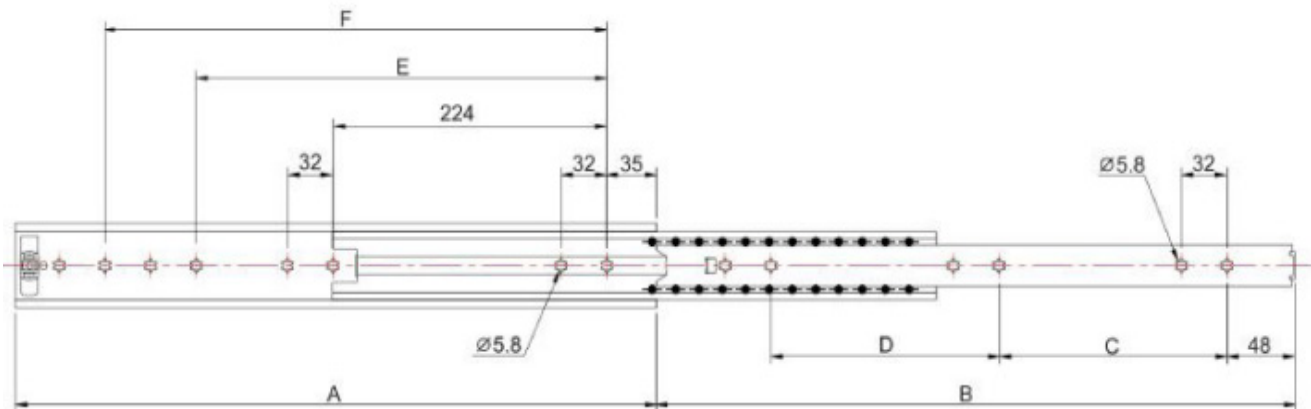

Ball Bearing 120kg Drawer Slide 56mm

Extension: 100%

Load Rating: up to 120kg

Profile Height: 56mm

Profile Thickness: 17.5mm

Finish: Zinc Plated

Material: Cold Rolled Steel

Fixing Method: Screw or Rivet

Length	SKU
350mm	DS56035
400mm	DS56040
450mm	DS56045
500mm	DS56050
550mm	DS56055
600mm	DS56060
650mm	DS56065
700mm	DS56070
800mm	DS56080
1200mm	DS56120

SKU	Slide Length A (mm)	Slide Travel B (mm)	C (mm)	D (mm)	E (mm)	F (mm)	Load Bearing (10,000 Cycles)
DS56035	350	350	96	128	-	-	100KG
DS56040	400	400	128	128	320	-	120KG
DS56045	450	450	160	160	352	-	120KG
DS56050	500	500	192	160	384	-	120KG
DS56055	550	550	224	192	448	-	120KG
DS56060	600	600	224	224	480	-	120KG
DS56065	650	650	256	256	352	544	120KG
DS56070	700	700	256	288	352	576	105KG
DS56080	800	800	288	352	448	672	100KG

Dimensions not binding.