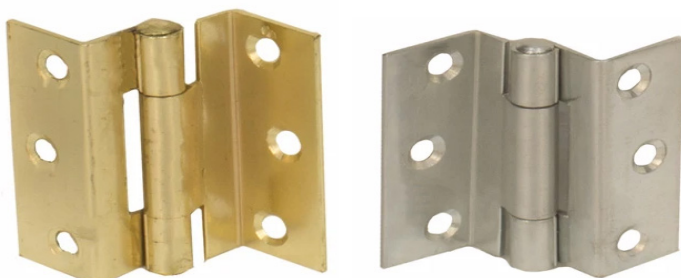

**Narrow 5050 Hinges****Height:** 100mm**Thickness:** 2mm**Material:** Steel**Finish:** Self Colour

Width	SKU
58mm	HW04324
65mm	HW04325
75mm	HW04326

**Stormproof Hinges****Height:** 63mm**Thickness:** 2mm**Material:** Steel

Finish	SKU
Brass	HW04349
Zinc	HW04350