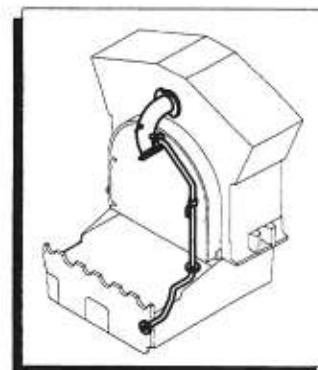

HT water pipes

Part No.	Description	Qty [Pcs]	Wt. [Kg]	Part No.	Description	Qty [Pcs]	Wt. [Kg]
355 095	Gasket	3	-	355 376	Screw	12	0.3
355 358	Nut	12	-	355 361	Nut	12	-
355 397	Screw	8	-	355 642	Flange	1	8.3
355 520	O-ring	1	-	355 643	Flap valve	1	8.0
355 642	Flange	1	8.3	355 644	O-ring	2	-
355 643	Flap valve	1	8.0	355 724	Pipe	1	-
355 644	O-ring	2	-	355 1218	Ball valve	1	-
355 724	Pipe	1	-	355 725	Pipe	1	-
355 1218	Ball valve	1	-	355 726	Screw	12	0.1
355 725	Pipe	1	-	355 727	Clamp	1	0.4
355 726	Screw	12	0.1	355 728	Screw	2	-
355 727	Clamp	1	0.4	355 729	Flange	1	3.2
355 728	Screw	2	-	355 1212	HT water pipe	1	-
355 729	Flange	1	3.2	355 392	Plug	1	0.1
355 1212	HT water pipe	1	-	355 393	Sealing ring	1	-
355 392	Plug	1	0.1	355 421	Plug	1	-
355 393	Sealing ring	1	-	355 563	Sealing ring	1	-
355 421	Plug	1	-				
355 563	Sealing ring	1	-				