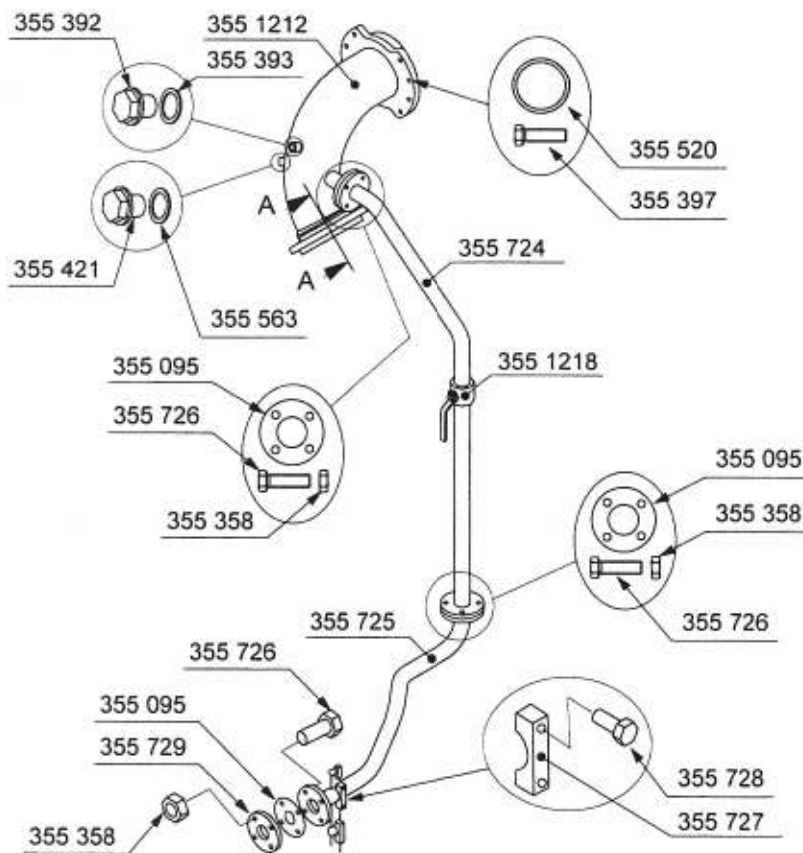

HT water pipes

Part No.	Description	Qty [Pcs]	Wt. [Kg]	Part No.	Description	Qty [Pcs]	Wt. [Kg]
355 095	Gasket	3	-	355 376	Screw	12	0.3
355 358	Nut	12	-	355 361	Nut	12	-
355 397	Screw	8	-	355 642	Flange	1	8.3
355 520	O-ring	1	-	355 643	Flap valve	1	8.0
355 642	Flange	1	8.3	355 644	O-ring	2	-
355 643	Flap valve	1	8.0	355 724	Pipe	1	-
355 644	O-ring	2	-	355 1218	Ball valve	1	-
355 724	Pipe	1	-	355 725	Pipe	1	-
355 1218	Ball valve	1	-	355 726	Screw	12	0.1
355 725	Pipe	1	-	355 727	Clamp	1	0.4
355 726	Screw	12	0.1	355 728	Screw	2	-
355 727	Clamp	1	0.4	355 729	Flange	1	3.2
355 728	Screw	2	-	355 1212	HT water pipe	1	-
355 729	Flange	1	3.2	355 392	Plug	1	0.1
355 1212	HT water pipe	1	-	355 393	Sealing ring	1	-
355 392	Plug	1	0.1	355 421	Plug	1	-
355 393	Sealing ring	1	-	355 563	Sealing ring	1	-
355 421	Plug	1	-				
355 563	Sealing ring	1	-				

35