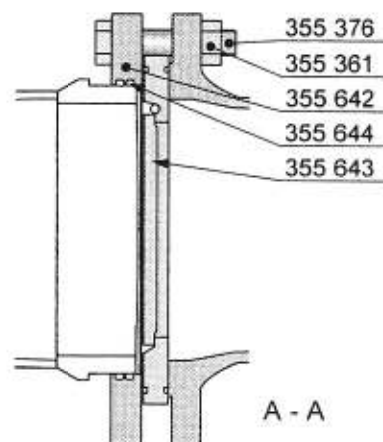

HT water pipes

Part No.	Description	Qty [Pcs]	Wt. [Kg]	Part No.	Description	Qty [Pcs]	Wt. [Kg]
355 095	Gasket	3	-	355 376	Screw	12	0.3
355 358	Nut	12	-	355 361	Nut	12	-
355 397	Screw	8	-	355 642	Flange	1	8.3
355 520	O-ring	1	-	355 643	Flap valve	1	8.0
355 642	Flange	1	8.3	355 644	O-ring	2	-
355 643	Flap valve	1	8.0	355 724	Pipe	1	-
355 644	O-ring	2	-	355 1218	Ball valve	1	-
355 724	Pipe	1	-	355 725	Pipe	1	-
355 1218	Ball valve	1	-	355 726	Screw	12	0.1
355 725	Pipe	1	-	355 727	Clamp	1	0.4
355 726	Screw	12	0.1	355 728	Screw	2	-
355 727	Clamp	1	0.4	355 729	Flange	1	3.2
355 728	Screw	2	-	355 1212	HT water pipe	1	-
355 729	Flange	1	3.2	355 392	Plug	1	0.1
355 1212	HT water pipe	1	-	355 393	Sealing ring	1	-
355 392	Plug	1	0.1	355 421	Plug	1	-
355 393	Sealing ring	1	-	355 563	Sealing ring	1	-
355 421	Plug	1	-				
355 563	Sealing ring	1	-				