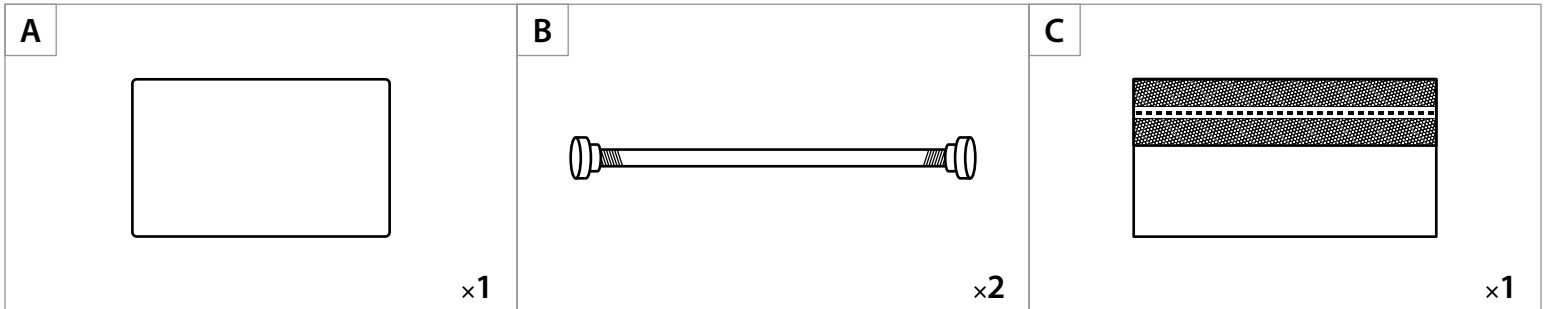

RIBBON DISPENSING STORAGE RANGEMENT DE DISTRIBUTEUR DE RUBAN ALMACENAMIENTO PARA DISPENSADOR DE CINTAS

MODEL / MODÈLE / MODELO #: SB-10455

**IMPORTANT, RETAIN FOR FUTURE REFERENCE:
READ CAREFULLY**

Intended for indoor use

For assistance with assembly,
replacement parts or to activate your warranty:

**IMPORTANT : À LIRE ATTENTIVEMENT ET À CONSERVER
POUR RÉFÉRENCE ULTÉRIEURE**

Destiné à une utilisation à l'intérieur

Pour de l'aide sur l'assemblage ou les pièces de rechange
ou pour activer votre garantie :

**IMPORTANTE, CONSERVER PARA REFERENCIA FUTURA:
LEA ATENTAMENTE**

Diseñado para uso interior

Para obtener asistencia con el montaje, piezas de repuesto
o para activar su garantía:

WWW.SANTASBAGS.COM/HELP | SUPPORT@VILLAGELIGHTING.COM

Please lay out all parts and read instructions prior to assembly
Avant de commencer l'assemblage, veuillez lire toutes les instructions et vous assurer d'avoir toutes les pièces indiquées.
Por favor, identifique todas las piezas y lea las instrucciones antes de su montaje o instalación.