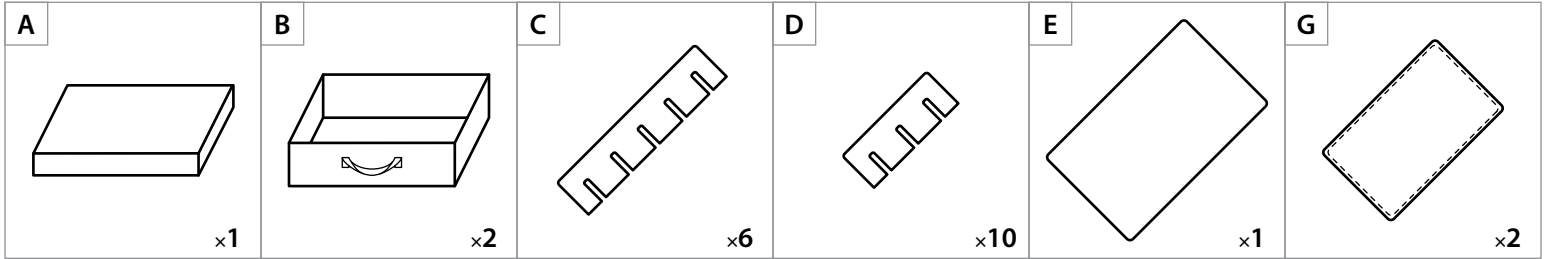

GIFT BOX SERIES

TWO TRAY ORNAMENT STORAGE RANGEMENT DE DÉCORATIONS À DEUX PLATEAUX ALMACENAMIENTO PARA ADORNOS CON DOS BANDEJAS

MODEL / MODÈLE / MODELO #: SB-10453

**IMPORTANT, RETAIN FOR FUTURE REFERENCE:
READ CAREFULLY**

Intended for indoor use

For assistance with assembly,
replacement parts or to activate your warranty:

**IMPORTANT : À LIRE ATTENTIVEMENT ET À CONSERVER
POUR RÉFÉRENCE ULTÉRIEURE**

Destiné à une utilisation à l'intérieur

Pour de l'aide sur l'assemblage ou les pièces de rechange
ou pour activer votre garantie :

**IMPORTANTE, CONSERVAR PARA REFERENCIA FUTURA:
LEA ATENTAMENTE**

Diseñado para uso interior

Para obtener asistencia con el montaje, piezas de repuesto
o para activar su garantía:

WWW.SANTASBAGS.COM | SUPPORT@VILLAGELIGHTING.COM

Please lay out all parts and read instructions prior to assembly
Avant de commencer l'assemblage, veuillez lire toutes les instructions et vous assurer d'avoir toutes les pièces indiquées.
Por favor, identifique todas las piezas y lea las instrucciones antes de su montaje o instalación.