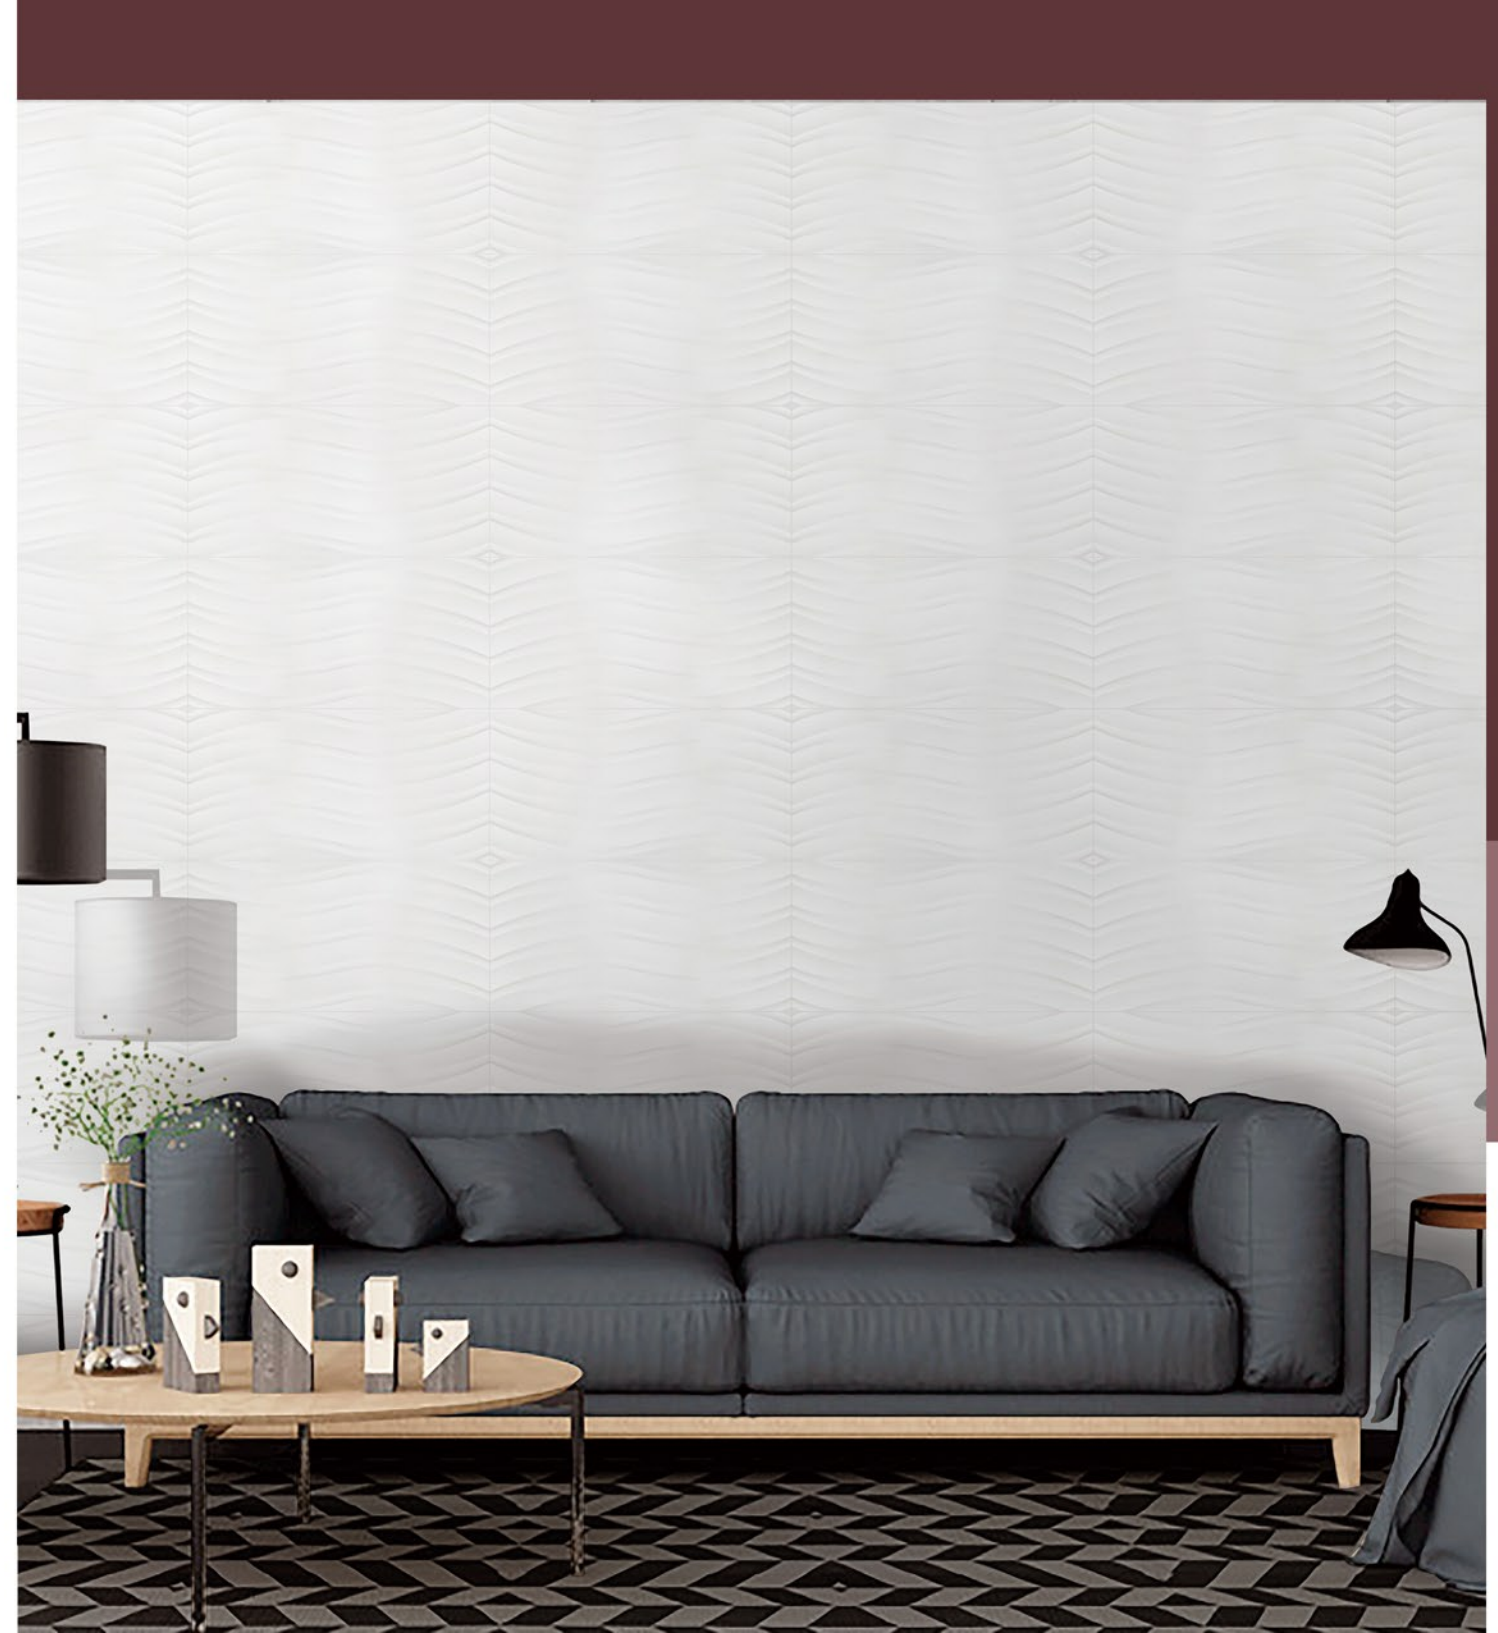

Bianco

Colors / Colores

BIANCO

DUNE

WAVE

Wall tile / Revestimiento

Reference <i>Referencia</i>	Size <i>Formato</i>	Finish <i>Acabado</i>	Color <i>Color</i>
KER-7918	30x60 / 12"x24"	Glazed Glossy	Bianco
KER-7916	30x60 / 12"x24"	Glazed Matte	Bianco
KER-7800	30x60 / 12"x24"	Glazed Glossy	Dune
KER-7922	30x60 / 12"x24"	Glazed Glossy	Wave