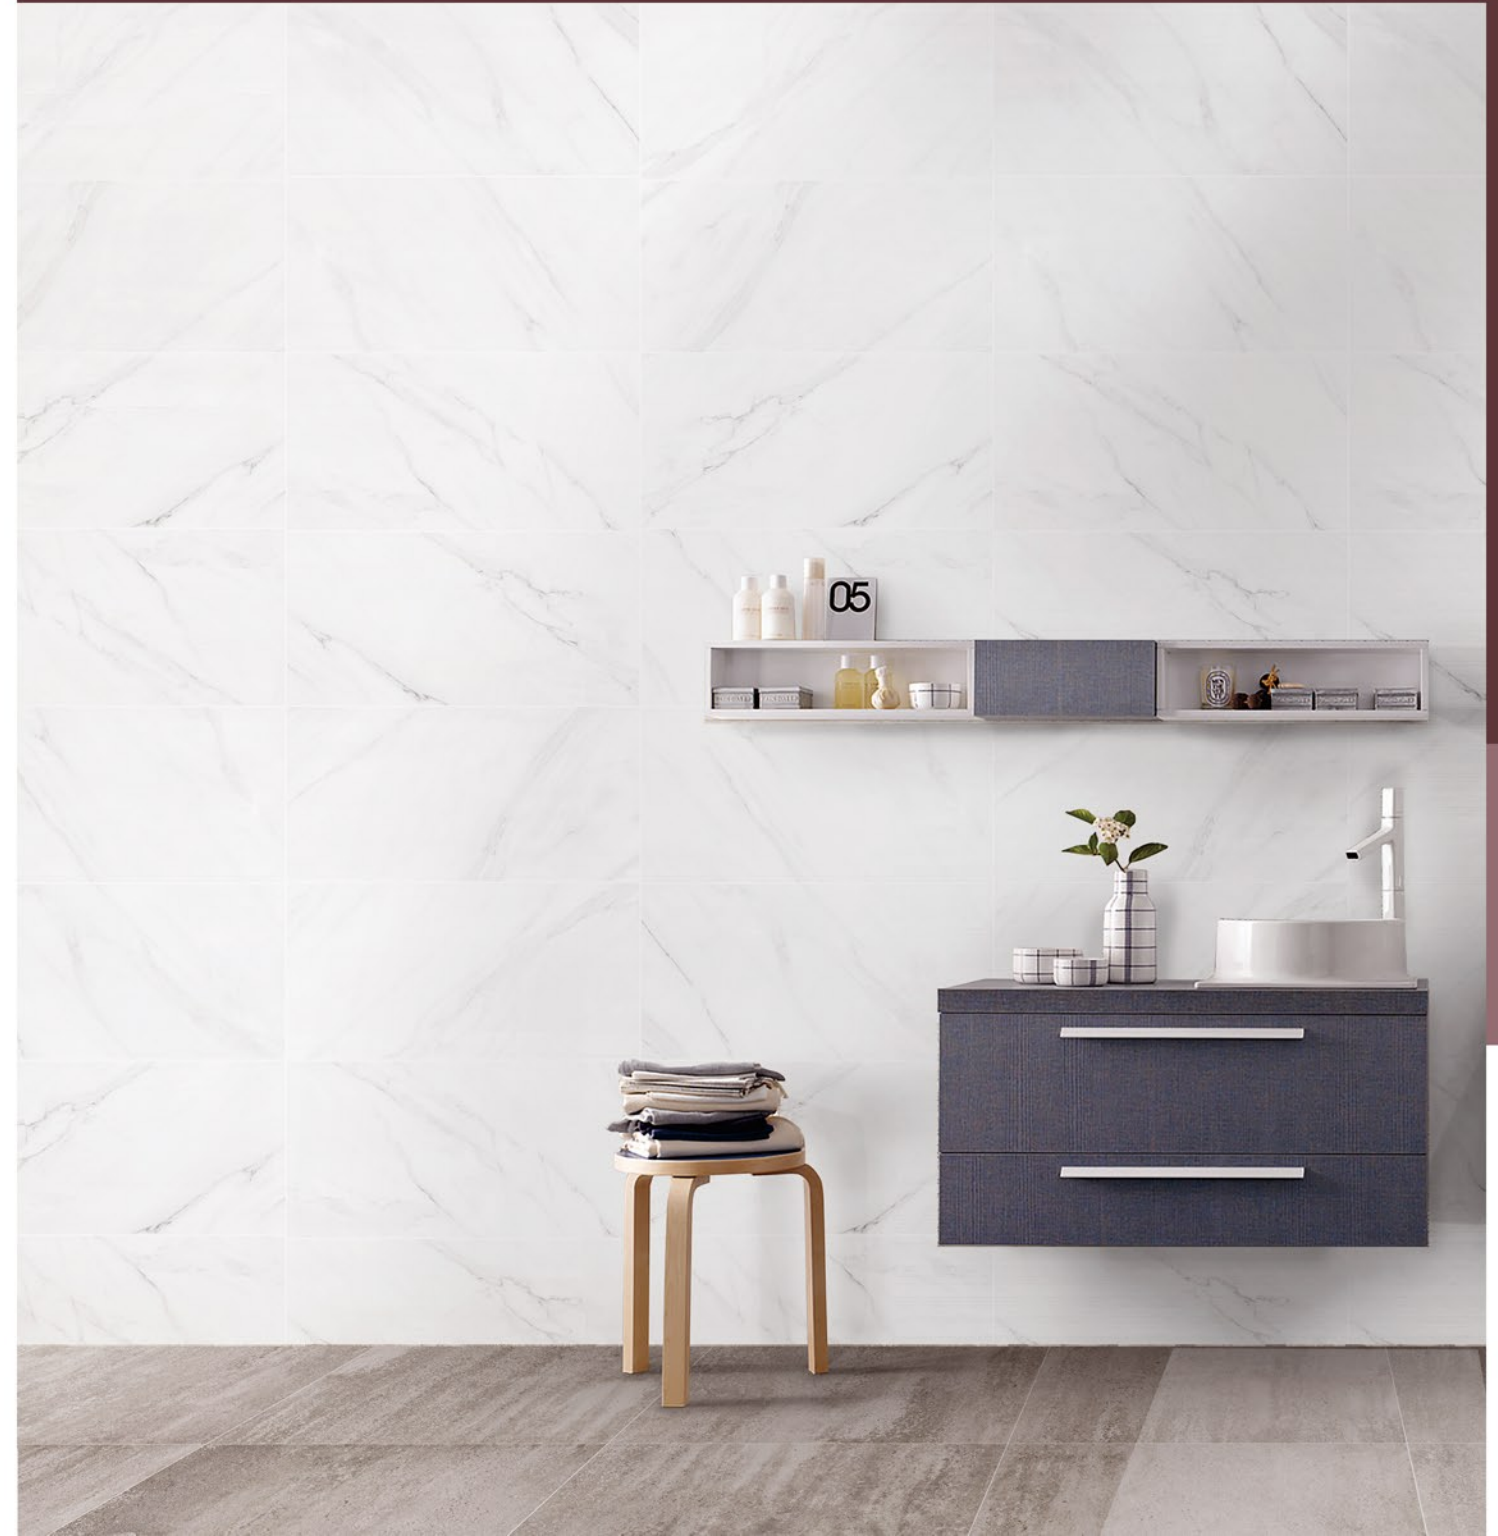

Marble Statuario

Colors / *Colores*

STATUARIO

Wall tile / *Revestimiento*

Reference <i>Referencia</i>	Size <i>Formato</i>	Finish <i>Acabado</i>	Color <i>Color</i>
KER-7994	30x60 / 12"x24"	Glazed Glossy	Statuario
KER-7804	30x60 / 12"x24"	Glazed Matte	Statuario