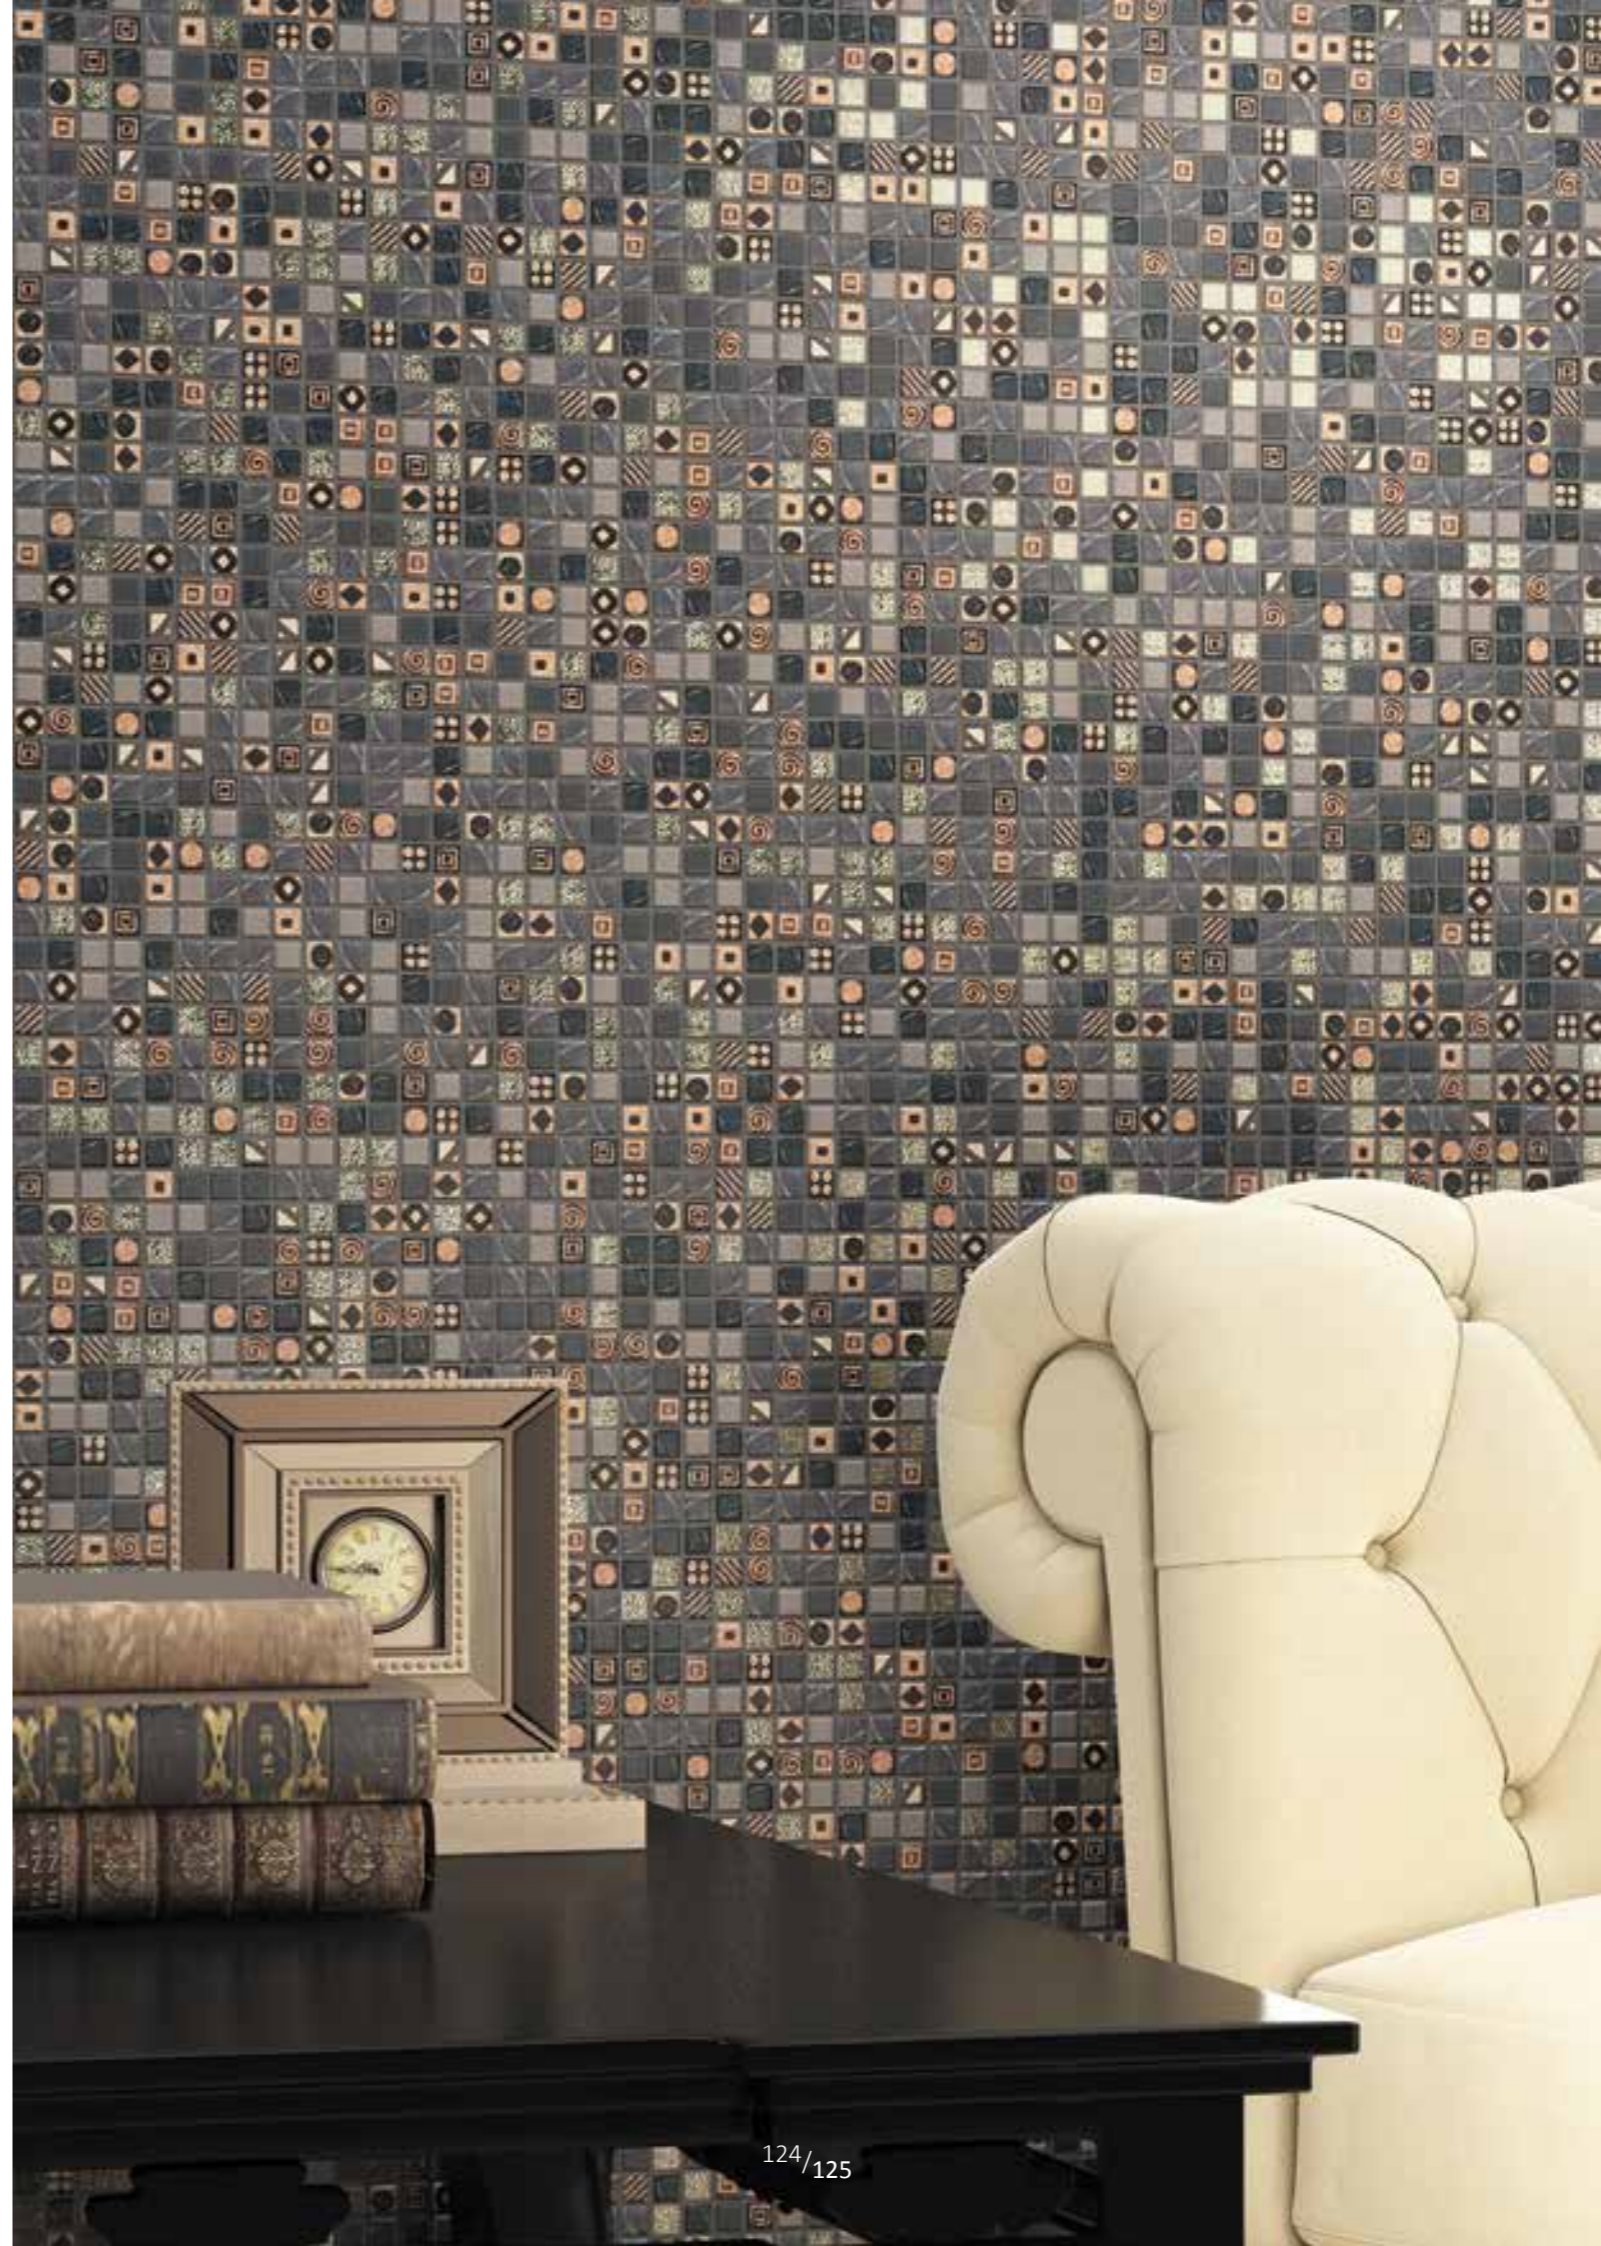

### Cool

Shape 2  
Code: SHP-2  
Brand: Skalini

Material: Bianco Carrara,  
Bardiglio Nuvolato  
216x325 mm • 8.5x12.8"  
10 mm • 0.4"

Cool

Cleopatra 5  
Code: CPR-5  
Brand: Skalini

Material: Mix  
298x298 mm • 11.7x11.7"  
15x15 mm • 0.6x0.6"  
8 mm • 0.3"