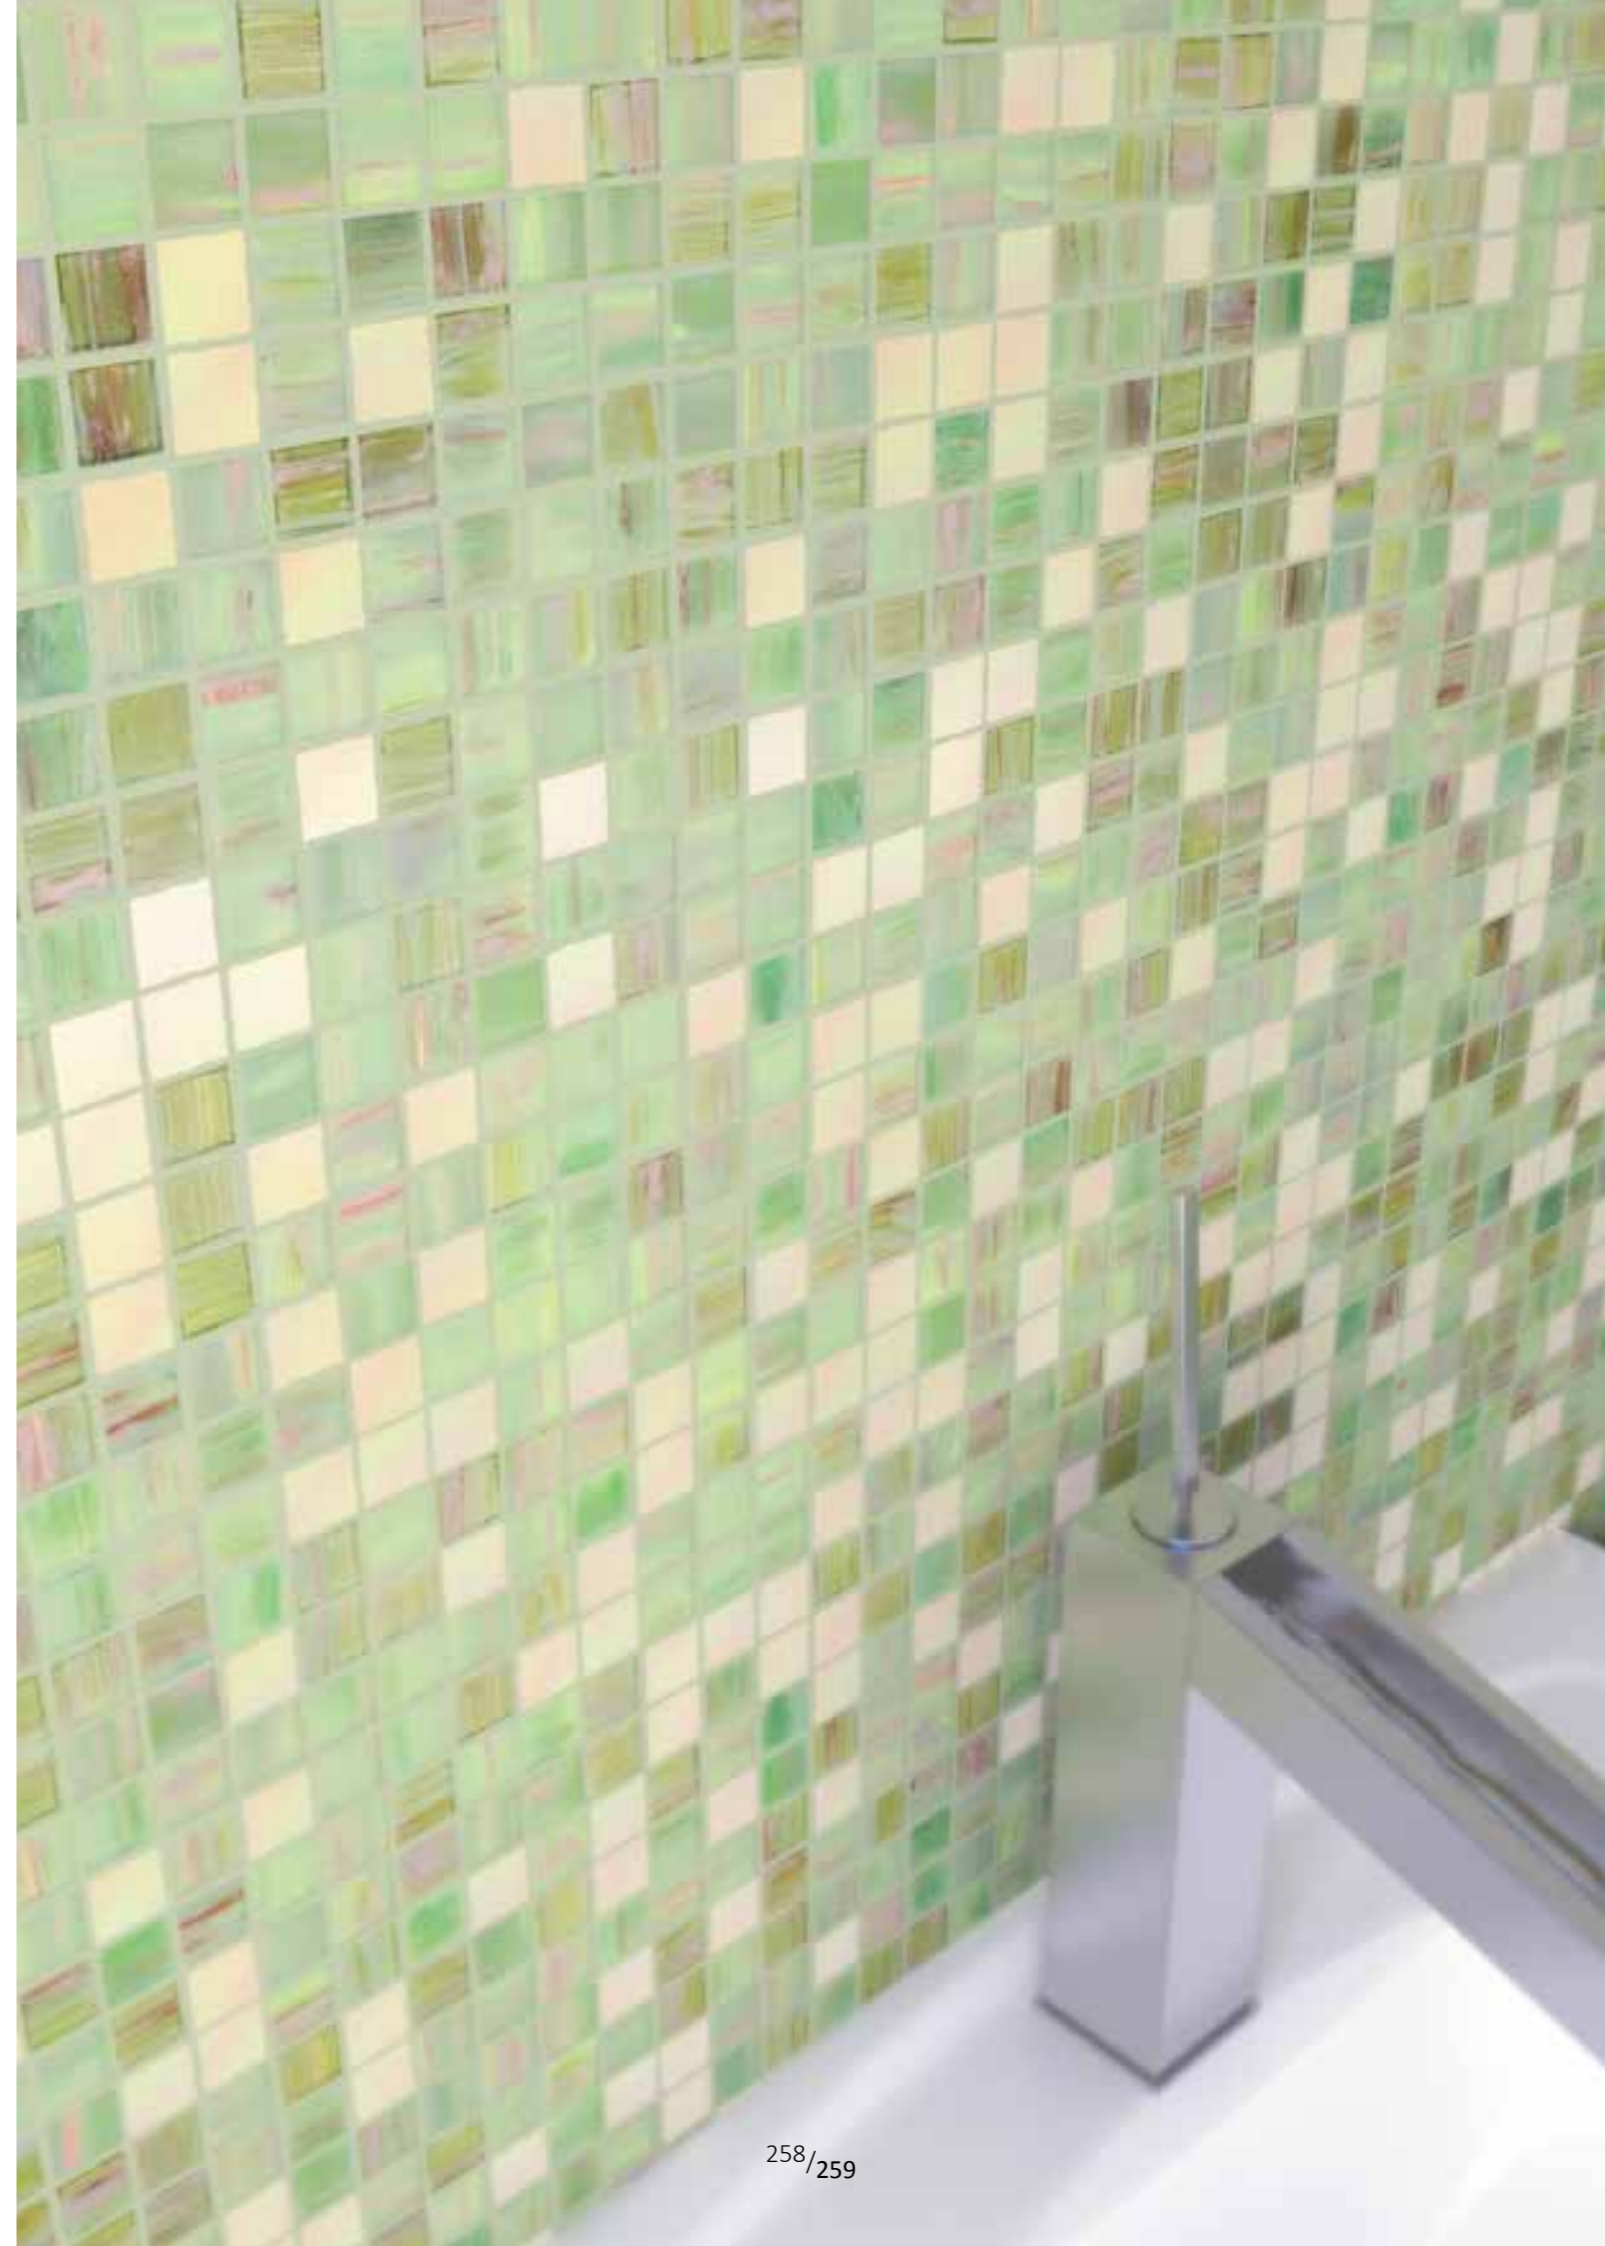

Mix

Code: Sierra\*  
Brand: Alma

Material: Glass  
327x327 mm • 12.9x12.9"  
20x20 mm • 0.8x0.8"  
4 mm • 0.16"