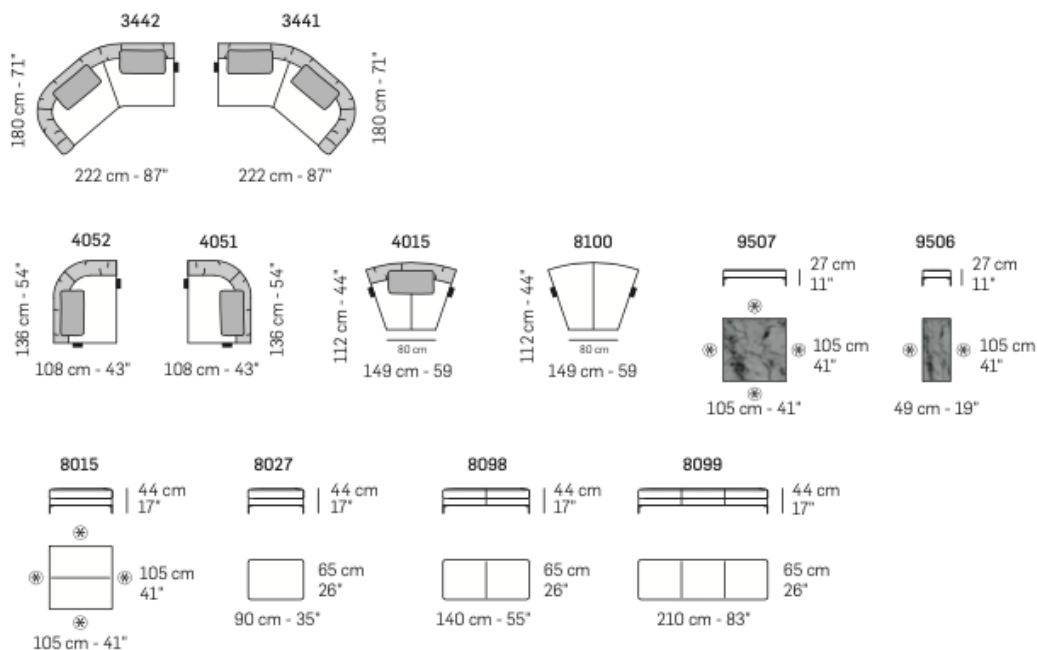

Soute Sofa

CUSCINETTI CONSIGLIATI / SUGGESTED PILLOWS

COMPOSIZIONI CONSIGLIATE / SUGGESTED COMPOSITIONS