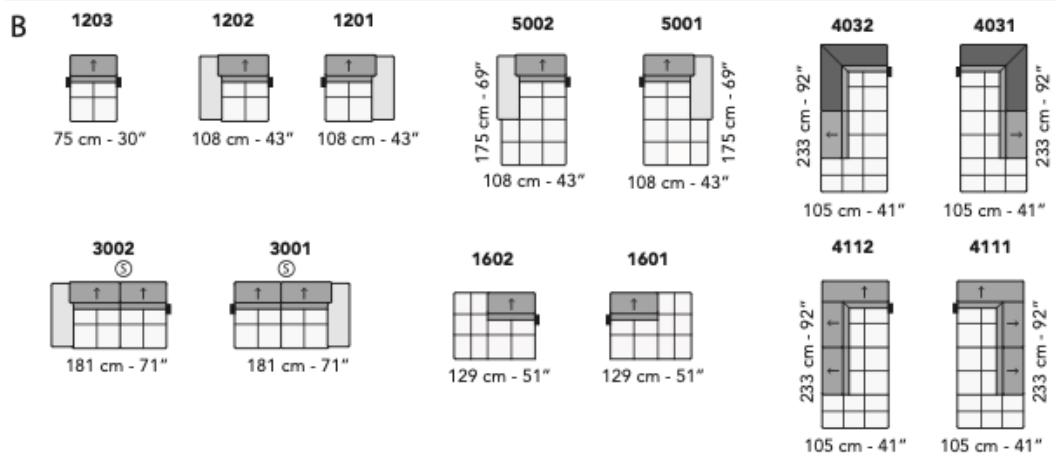

tutti gli elementi del gruppo B hanno lo stesso modulo di seduta - all items in group B have the same seat width