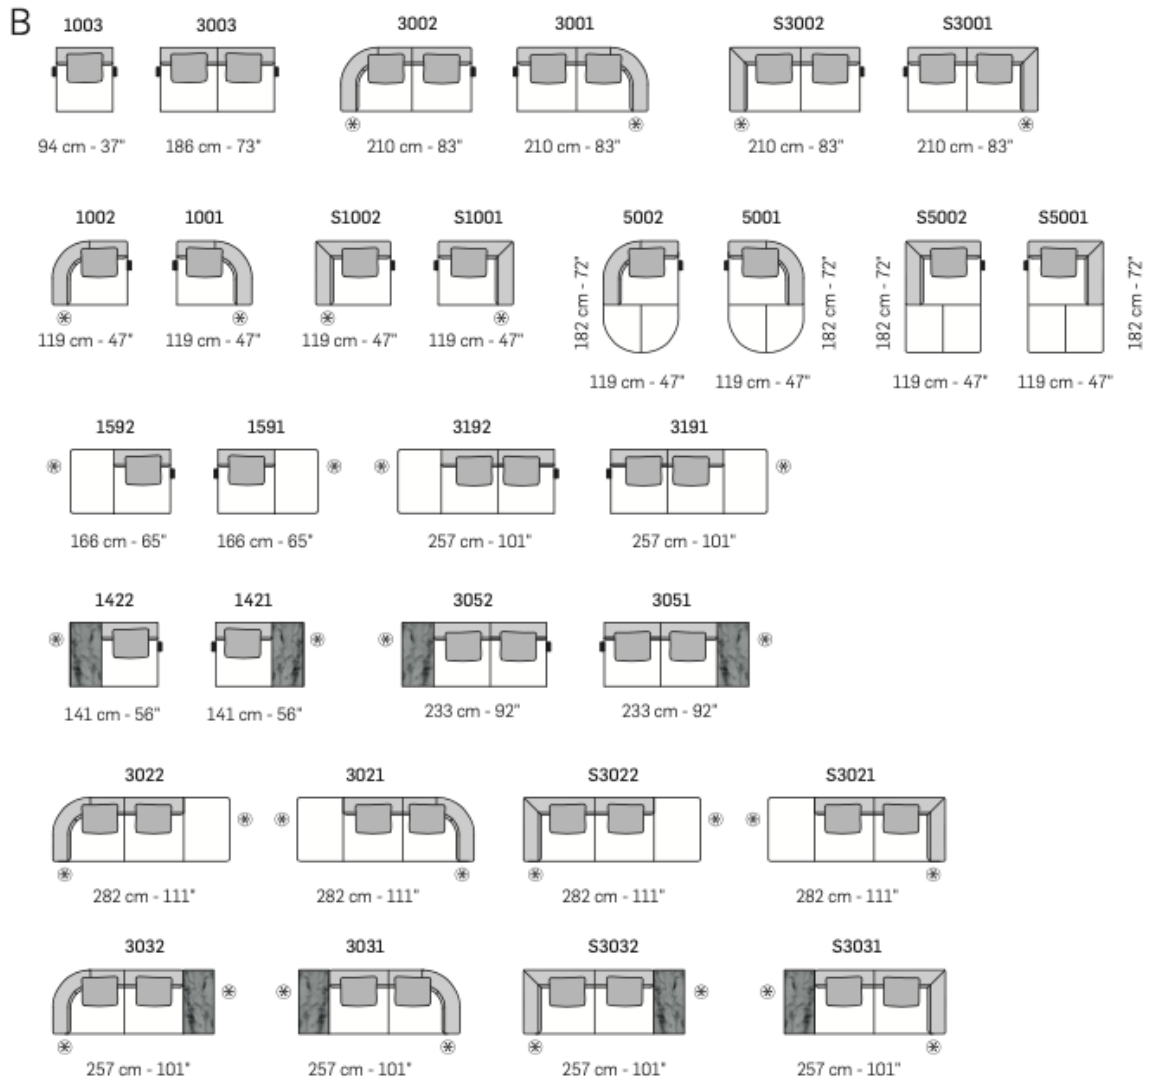

Chabelle Sofa

tutti gli elementi del gruppo A hanno lo stesso modulo di seduta - all items in group A have the same seat width

Charelle Sofa

tutti gli elementi del gruppo B hanno lo stesso modulo di seduta - all items in group B have the same seat width