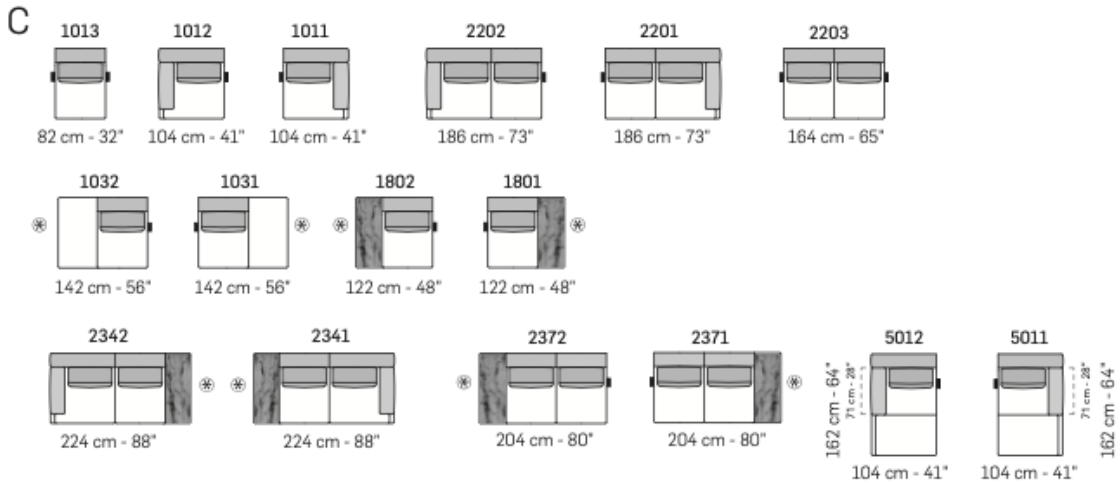

160 cm - 63"

160 cm - 63"

A

92 cm - 36"

124 cm - 49"

124 cm - 49"

226 cm - 89"

226 cm - 89"

204 cm - 80"

162 cm - 64"

162 cm - 64"

142 cm - 56"

142 cm - 56"

244 cm - 96"

244 cm - 96"

244 cm - 96"

244 cm - 96"

124 cm - 49"

124 cm - 49"

102 cm - 40"

124 cm - 49"

124 cm - 49"

244 cm - 96"

244 cm - 96"

258 cm - 102"

258 cm - 102"

tutti gli elementi del gruppo C hanno lo stesso modulo di seduta - all items in group C have the same seat width

Bova Sofa

tutti gli elementi del gruppo B hanno lo stesso modulo di seduta - all items in group B have the same seat width