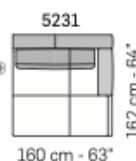

Bova Sofa

FRONTALE
FRONT

LATERALE
DEPTH

290 cm - 114"

248 cm - 98"

228 cm - 90"

208 cm - 82"

116 cm - 46"

160 cm - 63"

160 cm - 63"

A

92 cm - 36"

124 cm - 49"

124 cm - 49"

226 cm - 89"

226 cm - 89"

204 cm - 80"

162 cm - 64"

162 cm - 64"

142 cm - 56"

142 cm - 56"

244 cm - 96"

244 cm - 96"

244 cm - 96"

244 cm - 96"

124 cm - 49"

124 cm - 49"

102 cm - 40"

124 cm - 49"

124 cm - 49"

244 cm - 96"

244 cm - 96"