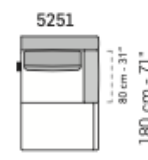

160 cm - 63"

160 cm - 63"

A

92 cm - 36"

124 cm - 49"

124 cm - 49"

226 cm - 89"

226 cm - 89"

204 cm - 80"

162 cm - 64"

162 cm - 64"

142 cm - 56"

142 cm - 56"

244 cm - 96"

244 cm - 96"

244 cm - 96"

244 cm - 96"

124 cm - 49"

124 cm - 49"

102 cm - 40"

124 cm - 49"

124 cm - 49"

244 cm - 96"

244 cm - 96"

258 cm - 102"

258 cm - 102"

tutti gli elementi del gruppo C hanno lo stesso modulo di seduta - all items in group C have the same seat width

Bova Sofa

tutti gli elementi del gruppo B hanno lo stesso modulo di seduta - all items in group B have the same seat width