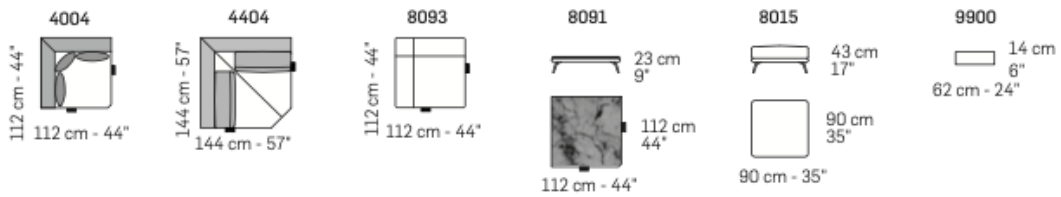

tutti gli elementi del gruppo C hanno lo stesso modulo di seduta - all items in group C have the same seat width