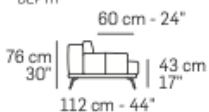

Bova Sofa

FRONTALE
FRONT

LATERALE
DEPTH

290 cm - 114"

248 cm - 98"

228 cm - 90"

208 cm - 82"

116 cm - 46"

160 cm - 63"

160 cm - 63"

A

92 cm - 36"

124 cm - 49"

124 cm - 49"

226 cm - 89"

226 cm - 89"

204 cm - 80"

162 cm - 64"

162 cm - 64"

142 cm - 56"

142 cm - 56"

244 cm - 96"

244 cm - 96"

244 cm - 96"

258 cm - 102"

258 cm - 102"

tutti gli elementi del gruppo C hanno lo stesso modulo di seduta - all items in group C have the same seat width

Bova Sofa

tutti gli elementi del gruppo B hanno lo stesso modulo di seduta - all items in group B have the same seat width