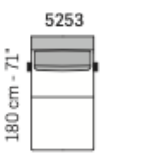

160 cm - 63"

160 cm - 63"

A

92 cm - 36"

124 cm - 49"

124 cm - 49"

226 cm - 89"

226 cm - 89"

204 cm - 80"

162 cm - 64"

162 cm - 64"

142 cm - 56"

142 cm - 56"

244 cm - 96"

244 cm - 96"

244 cm - 96"

244 cm - 96"

124 cm - 49"

124 cm - 49"

102 cm - 40"

124 cm - 49"

124 cm - 49"

244 cm - 96"

244 cm - 96"

258 cm - 102"

258 cm - 102"

tutti gli elementi del gruppo C hanno lo stesso modulo di seduta - all items in group C have the same seat width

Bova Sofa

tutti gli elementi del gruppo B hanno lo stesso modulo di seduta - all items in group B have the same seat width