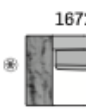

Bova Sofa

FRONTALE
FRONT

LATERALE
DEPTH

290 cm - 114"

248 cm - 98"

228 cm - 90"

208 cm - 82"

116 cm - 46"

160 cm - 63"

160 cm - 63"

A

92 cm - 36"

124 cm - 49"

124 cm - 49"

226 cm - 89"

226 cm - 89"

204 cm - 80"

162 cm - 64"

162 cm - 64"

142 cm - 56"

142 cm - 56"

244 cm - 96"

244 cm - 96"

244 cm - 96"

244 cm - 96"

124 cm - 49"

124 cm - 49"

102 cm - 40"

124 cm - 49"

124 cm - 49"

244 cm - 96"

244 cm - 96"