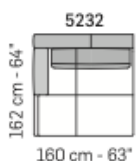

Bova Sofa

FRONTALE
FRONT

LATERALE
DEPTH

290 cm - 114"

248 cm - 98"

228 cm - 90"

208 cm - 82"

116 cm - 46"

160 cm - 63"

160 cm - 63"

A

92 cm - 36"

124 cm - 49"

124 cm - 49"

226 cm - 89"

226 cm - 89"

204 cm - 80"

162 cm - 64"

162 cm - 64"

142 cm - 56"

142 cm - 56"

244 cm - 96"

244 cm - 96"

244 cm - 96"

244 cm - 96"

124 cm - 49"

124 cm - 49"

102 cm - 40"

124 cm - 49"

124 cm - 49"

244 cm - 96"

244 cm - 96"