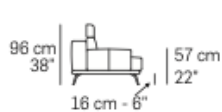

Bova Sofa

FRONTALE
FRONT

LATERALE
DEPTH

290 cm - 114"

248 cm - 98"

228 cm - 90"

208 cm - 82"

116 cm - 46"

160 cm - 63"

160 cm - 63"

A

92 cm - 36"

124 cm - 49"

124 cm - 49"

226 cm - 89"

226 cm - 89"

204 cm - 80"

162 cm - 64"

162 cm - 64"

142 cm - 56"

142 cm - 56"

244 cm - 96"

244 cm - 96"

244 cm - 96"

258 cm - 102"

258 cm - 102"

tutti gli elementi del gruppo C hanno lo stesso modulo di seduta - all items in group C have the same seat width

Bova Sofa

tutti gli elementi del gruppo B hanno lo stesso modulo di seduta - all items in group B have the same seat width