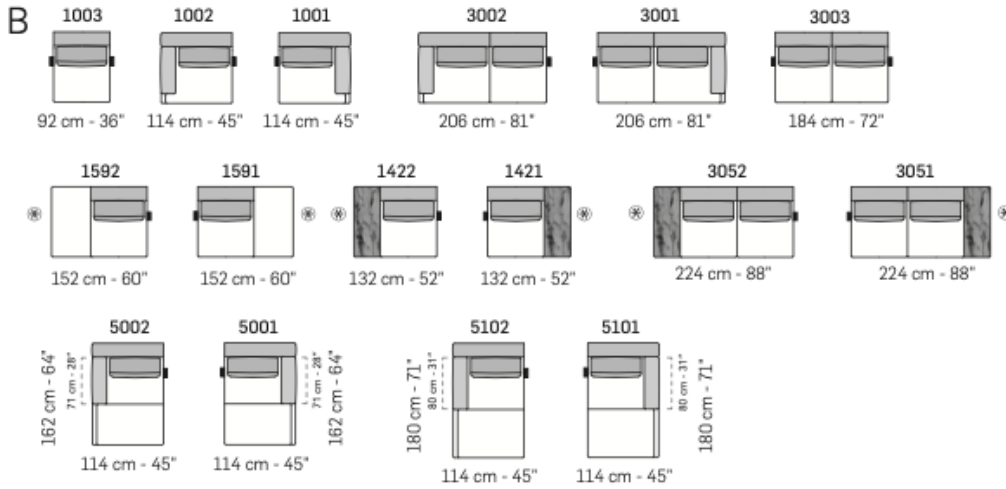

160 cm - 63"

160 cm - 63"

A

92 cm - 36"

124 cm - 49"

124 cm - 49"

226 cm - 89"

226 cm - 89"

204 cm - 80"

162 cm - 64"

162 cm - 64"

142 cm - 56"

142 cm - 56"

244 cm - 96"

244 cm - 96"

244 cm - 96"

244 cm - 96"

124 cm - 49"

124 cm - 49"

102 cm - 40"

124 cm - 49"

124 cm - 49"

244 cm - 96"

244 cm - 96"

258 cm - 102"

258 cm - 102"

tutti gli elementi del gruppo C hanno lo stesso modulo di seduta - all items in group C have the same seat width

Bova Sofa

tutti gli elementi del gruppo B hanno lo stesso modulo di seduta - all items in group B have the same seat width