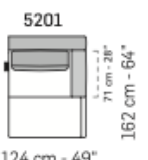

160 cm - 63"

160 cm - 63"

A

92 cm - 36"

124 cm - 49"

124 cm - 49"

226 cm - 89"

226 cm - 89"

204 cm - 80"

162 cm - 64"

162 cm - 64"

142 cm - 56"

142 cm - 56"

244 cm - 96"

244 cm - 96"

244 cm - 96"

244 cm - 96"

124 cm - 49"

124 cm - 49"

102 cm - 40"

124 cm - 49"

124 cm - 49"

244 cm - 96"

244 cm - 96"

258 cm - 102"

258 cm - 102"

tutti gli elementi del gruppo C hanno lo stesso modulo di seduta - all items in group C have the same seat width

Bova Sofa

tutti gli elementi del gruppo B hanno lo stesso modulo di seduta - all items in group B have the same seat width