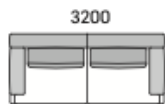

Bova Sofa

FRONTALE
FRONT

LATERALE
DEPTH

290 cm - 114"

248 cm - 98"

228 cm - 90"

208 cm - 82"

116 cm - 46"

160 cm - 63"

160 cm - 63"

A

92 cm - 36"

124 cm - 49"

124 cm - 49"

226 cm - 89"

226 cm - 89"

204 cm - 80"

162 cm - 64"

162 cm - 64"

142 cm - 56"

142 cm - 56"

244 cm - 96"

244 cm - 96"

244 cm - 96"