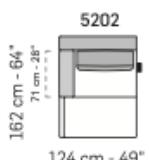

160 cm - 63"

160 cm - 63"

A

92 cm - 36"

124 cm - 49"

124 cm - 49"

226 cm - 89"

226 cm - 89"

204 cm - 80"

162 cm - 64"

162 cm - 64"

142 cm - 56"

142 cm - 56"

244 cm - 96"

244 cm - 96"

244 cm - 96"

244 cm - 96"

124 cm - 49"

124 cm - 49"

102 cm - 40"

124 cm - 49"

124 cm - 49"

244 cm - 96"

244 cm - 96"

258 cm - 102"

258 cm - 102"

tutti gli elementi del gruppo C hanno lo stesso modulo di seduta - all items in group C have the same seat width

Bova Sofa

tutti gli elementi del gruppo B hanno lo stesso modulo di seduta - all items in group B have the same seat width