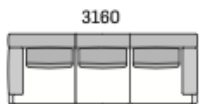

Bova Sofa

FRONTALE
FRONT

LATERALE
DEPTH

290 cm - 114"

248 cm - 98"

228 cm - 90"

208 cm - 82"

116 cm - 46"

160 cm - 63"

160 cm - 63"

A

92 cm - 36"

124 cm - 49"

124 cm - 49"

226 cm - 89"

226 cm - 89"

204 cm - 80"

162 cm - 64"

162 cm - 64"

142 cm - 56"

142 cm - 56"

244 cm - 96"

244 cm - 96"

244 cm - 96"