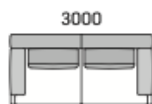

Bova Sofa

FRONTALE
FRONT

LATERALE
DEPTH

290 cm - 114"

248 cm - 98"

228 cm - 90"

208 cm - 82"

116 cm - 46"

160 cm - 63"

160 cm - 63"

A

92 cm - 36"

124 cm - 49"

124 cm - 49"

226 cm - 89"

226 cm - 89"

204 cm - 80"

162 cm - 64"

162 cm - 64"

142 cm - 56"

142 cm - 56"

244 cm - 96"

244 cm - 96"

244 cm - 96"