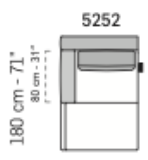

160 cm - 63"

160 cm - 63"

A

92 cm - 36"

124 cm - 49"

124 cm - 49"

226 cm - 89"

226 cm - 89"

204 cm - 80"

162 cm - 64"

162 cm - 64"

142 cm - 56"

142 cm - 56"

244 cm - 96"

244 cm - 96"

244 cm - 96"

244 cm - 96"

124 cm - 49"

124 cm - 49"

102 cm - 40"

124 cm - 49"

124 cm - 49"

244 cm - 96"

244 cm - 96"

258 cm - 102"

258 cm - 102"

tutti gli elementi del gruppo C hanno lo stesso modulo di seduta - all items in group C have the same seat width

Bova Sofa

tutti gli elementi del gruppo B hanno lo stesso modulo di seduta - all items in group B have the same seat width