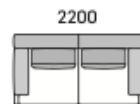

Bova Sofa

FRONTALE
FRONT

LATERALE
DEPTH

290 cm - 114"

248 cm - 98"

228 cm - 90"

208 cm - 82"

116 cm - 46"

160 cm - 63"

160 cm - 63"

A

92 cm - 36"

124 cm - 49"

124 cm - 49"

226 cm - 89"

226 cm - 89"

204 cm - 80"

162 cm - 64"

162 cm - 64"

142 cm - 56"

142 cm - 56"

244 cm - 96"

244 cm - 96"

244 cm - 96"