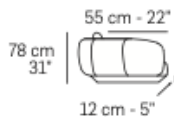

# Adoe Sofa

FRONTALE  
FRONT

LATERALE  
DEPTH

3022

284 cm - 112"

126 cm - 50"

3021

284 cm - 112"

126 cm - 50"

2902

251 cm - 99"

123 cm - 48"

2901

251 cm - 99"

123 cm - 48"

A

157 cm - 62"

145 cm - 57"

1901

157 cm - 62"

145 cm - 57"

1632

147 cm - 58"

145 cm - 57"

1631

147 cm - 58"

145 cm - 57"

1992

163 cm - 46"

153 cm - 49"

1991

163 cm - 46"