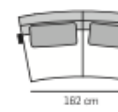

1631

147 cm - 58"

145 cm - 57"

1992

163 cm - 46"

153 cm - 49"

1991

163 cm - 46"

153 cm - 49"

5142

157 cm - 62"

173 cm - 44"

5141

157 cm - 62"

173 cm - 44"

tutti gli elementi del gruppo A hanno lo stesso modulo di seduta - all items in group A have the same seat width

4014

125 cm - 49"

125 cm - 49"

4015

142 cm - 56"

112 cm - 44"

3013

235 cm - 93"

120 cm - 47"

2213

202 cm - 80"

112 cm - 44"

8020

40 cm - 16"

90 cm - 35"

90 cm - 35"