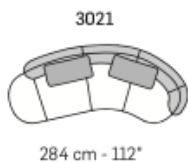

# Adoe Sofa

FRONTALE  
FRONT

LATERALE  
DEPTH

3022

284 cm - 112"

126 cm - 50"

3021

284 cm - 112"

126 cm - 50"

2902

251 cm - 99"

123 cm - 48"

2901

251 cm - 99"

123 cm - 48"

A

110 cm - 43"

1602

147 cm - 58"

110 cm - 43"

1601

147 cm - 58"

110 cm - 43"

1902

1631

147 cm - 58"

145 cm - 57"

1992

163 cm - 46"

153 cm - 49"

1991

163 cm - 46"