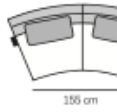

1631

147 cm - 58"

145 cm - 57"

1992

163 cm - 46"

153 cm - 49"

1991

163 cm - 46"

153 cm - 49"

5142

157 cm - 62"

173 cm - 44"

5141

157 cm - 62"

173 cm - 44"

tutti gli elementi del gruppo A hanno lo stesso modulo di seduta - all items in group A have the same seat width

4014

125 cm - 49"

125 cm - 49"

4015

142 cm - 56"

112 cm - 44"

3013

235 cm - 93"

120 cm - 47"

2213

202 cm - 80"

112 cm - 44"

8020

40 cm - 16"

90 cm - 35"

90 cm - 35"