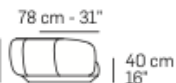

# Adoe Sofa

FRONTALE  
FRONT

LATERALE  
DEPTH

3022

284 cm - 112"

126 cm - 50"

3021

284 cm - 112"

126 cm - 50"

2902

251 cm - 99"

123 cm - 48"

2901

251 cm - 99"

123 cm - 48"

A