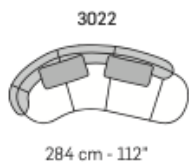

# Adoe Sofa

FRONTALE  
FRONT

LATERALE  
DEPTH

3022

284 cm - 112"

126 cm - 50"

3021

284 cm - 112"

126 cm - 50"

2902

251 cm - 99"

123 cm - 48"

2901

251 cm - 99"

123 cm - 48"

A

157 cm - 62"

145 cm - 57"

1901

157 cm - 62"

145 cm - 57"

1632

147 cm - 58"

145 cm - 57"

1631

147 cm - 58"

145 cm - 57"

1992

163 cm - 46"

153 cm - 49"

1991

163 cm - 46"