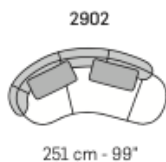

# Adoe Sofa

FRONTALE  
FRONT

LATERALE  
DEPTH

3022

284 cm - 112"

126 cm - 50"

3021

284 cm - 112"

126 cm - 50"

2902

251 cm - 99"

123 cm - 48"

2901

251 cm - 99"

123 cm - 48"

A

110 cm - 43"

1602

147 cm - 58"

110 cm - 43"

1601

147 cm - 58"

110 cm - 43"

1902

157 cm - 62"

145 cm - 57"

1901

157 cm - 62"

145 cm - 57"

1632

147 cm - 58"

145 cm - 57"