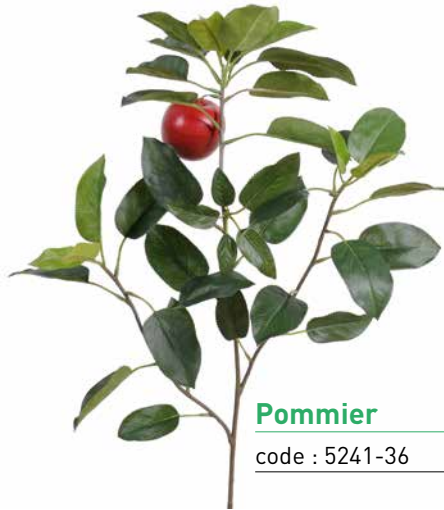

Podocarpus

taille : 35 cm

code : 5138-71

**Platane *23 automne
vert - jaune - orange**

taille : 79 cm

code : 5218-41

jaune rouge

-94

vert

-71

**Pommier Spray
125 XL Blanc**

taille : 125 cm

code : 5108-58

Pommier

code : 5241-36

**Ronnbar *200
Sorbier des oiseaux**

taille : 64 cm

code : 5017-71

Strelizia 165

taille : 165 cm

code : 5817-71

**Tamarin Spray
(Mimosa)**

taille : 60 cm

code : 5019-71