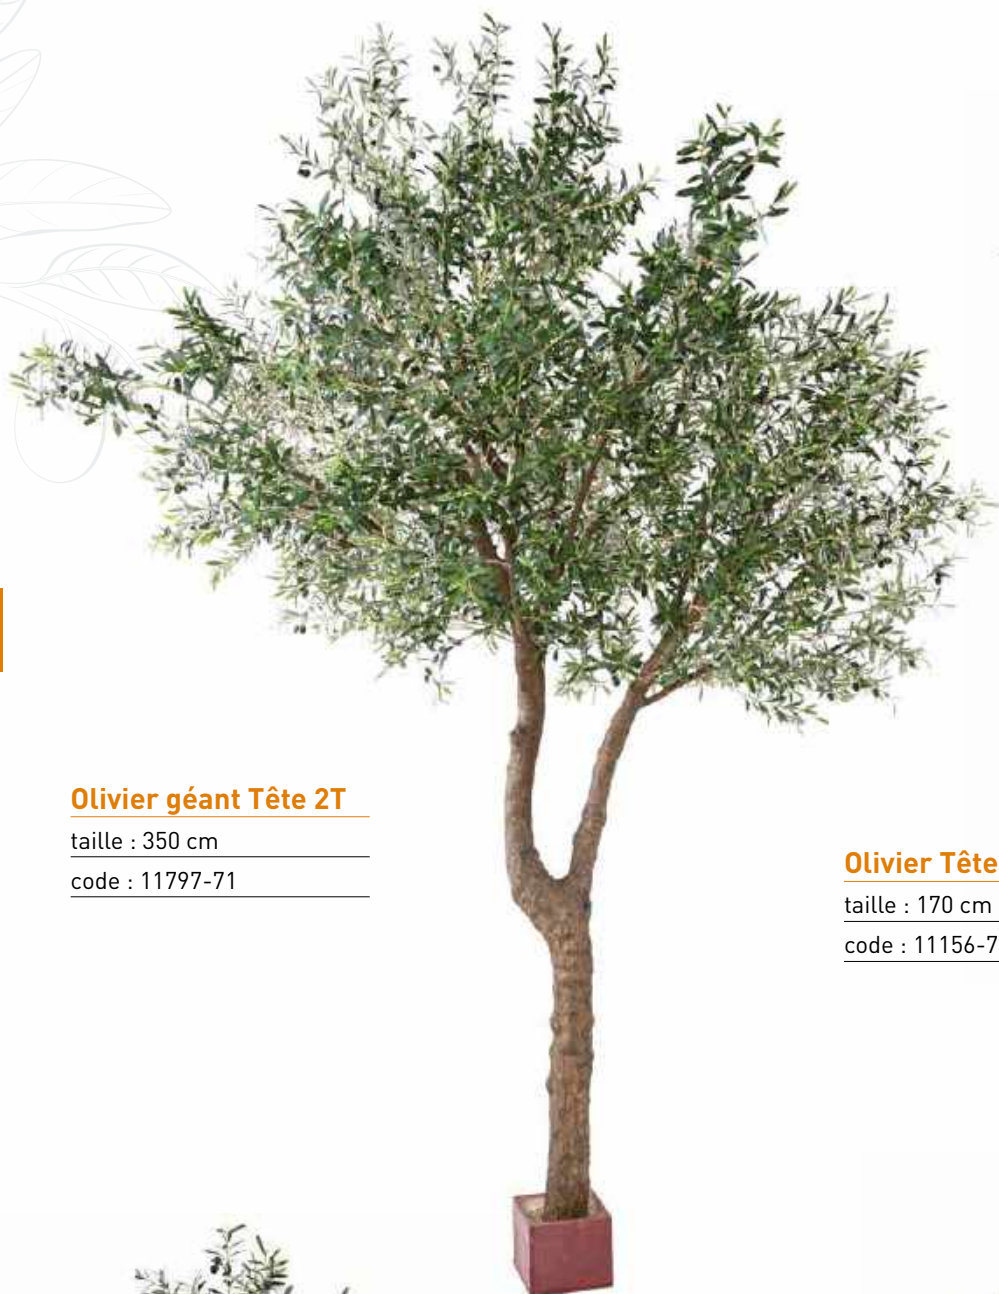

Olivier géant Tête 2T

taille : 350 cm

code : 11797-71