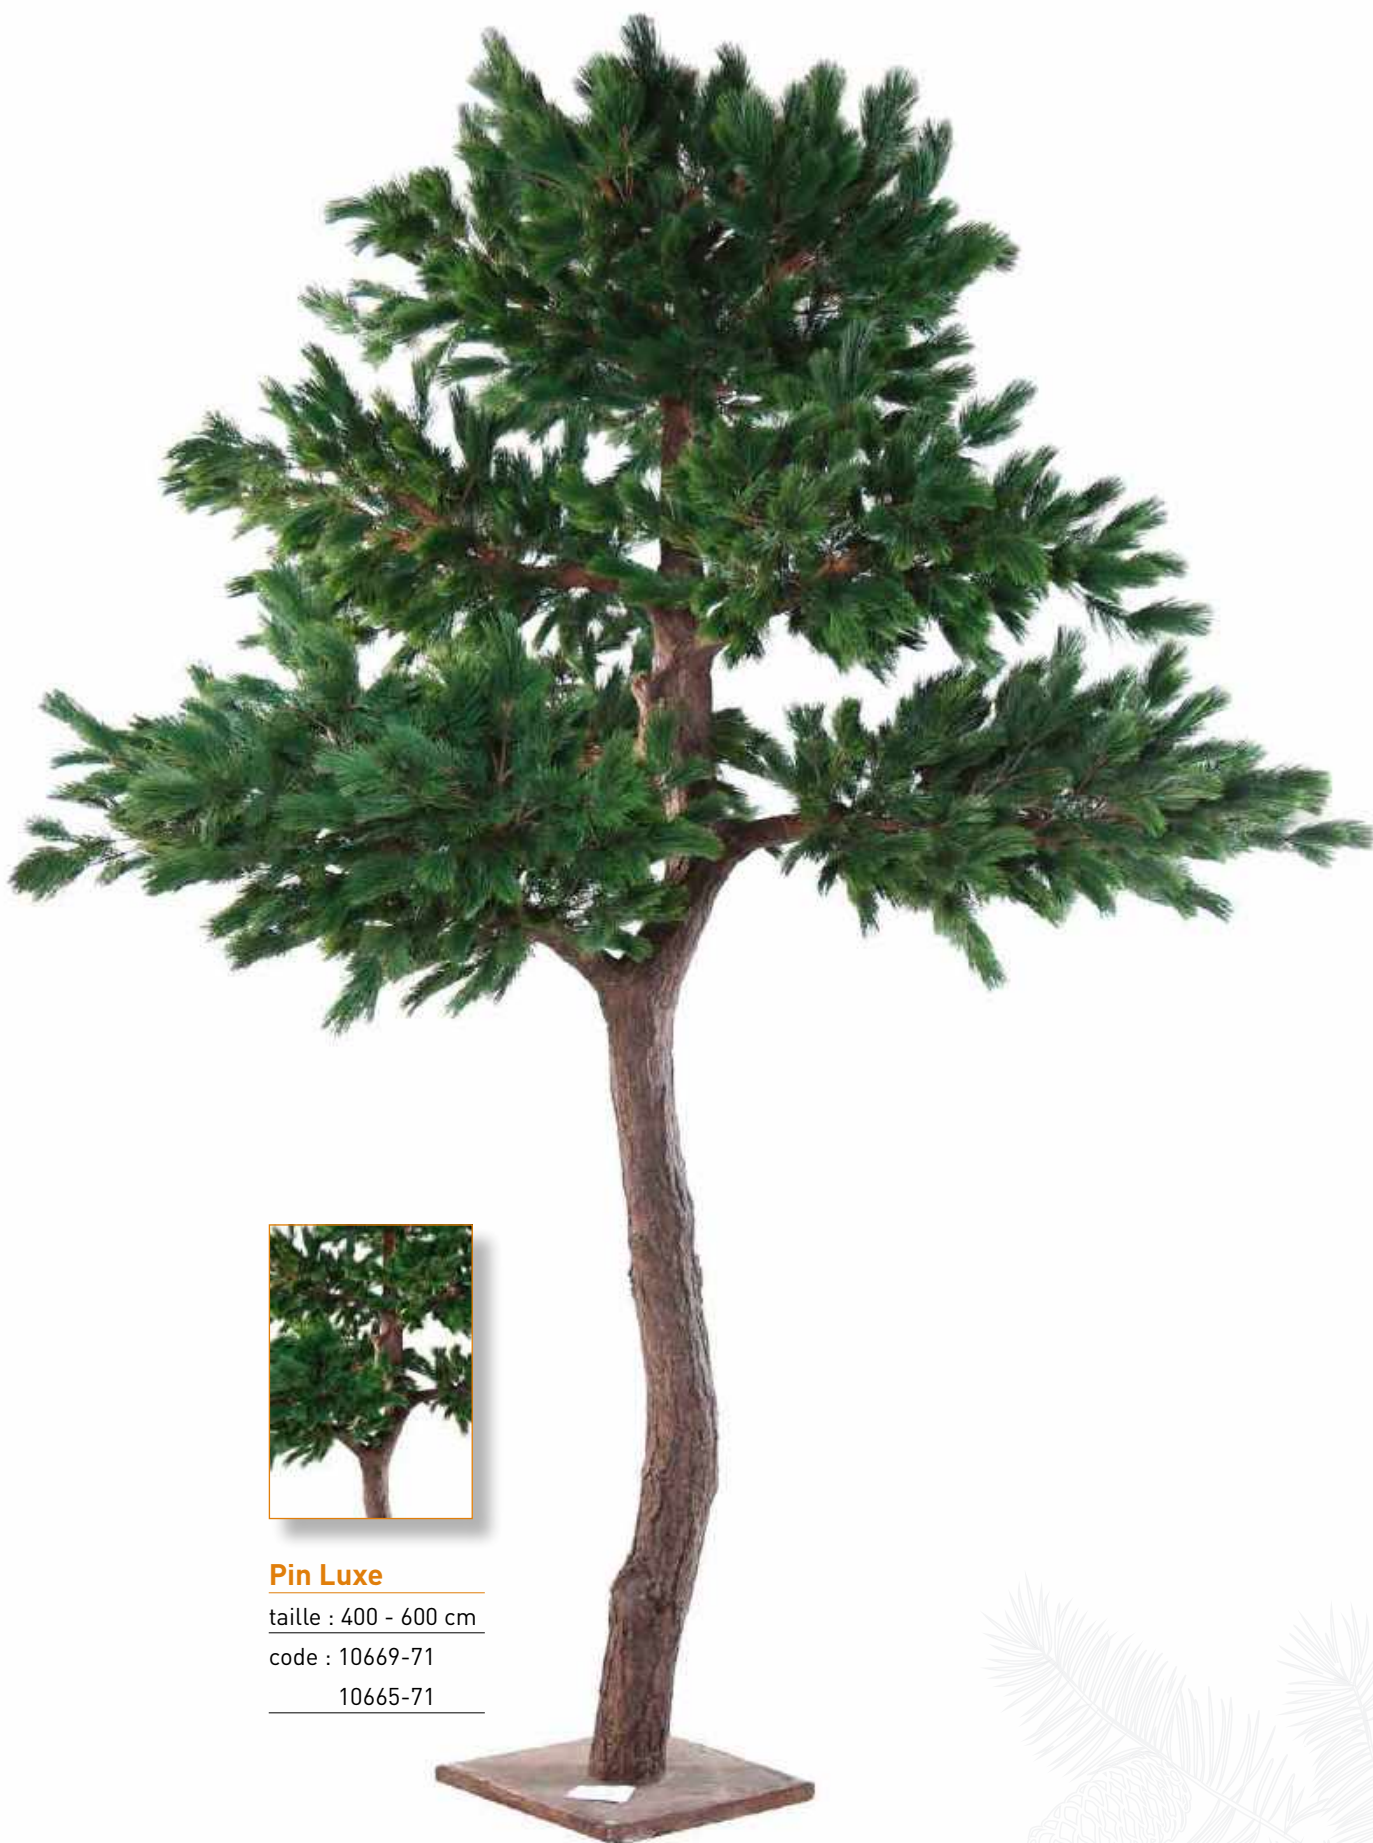

Pin Luxe

taille : 400 - 600 cm

code : 10669-71

10665-71