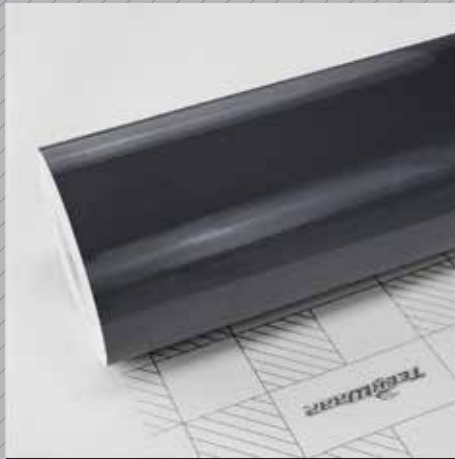

SHINY

HIGH & SUPER GLOSS

180 SERIES

SUNFLOWER
SKU: CG12

CARDINAL RED
SKU: CG13

ROCK BLUE
SKU: CG14

TITANIUM GRAY
SKU: CG15

SLATE GREY
SKU: CG16