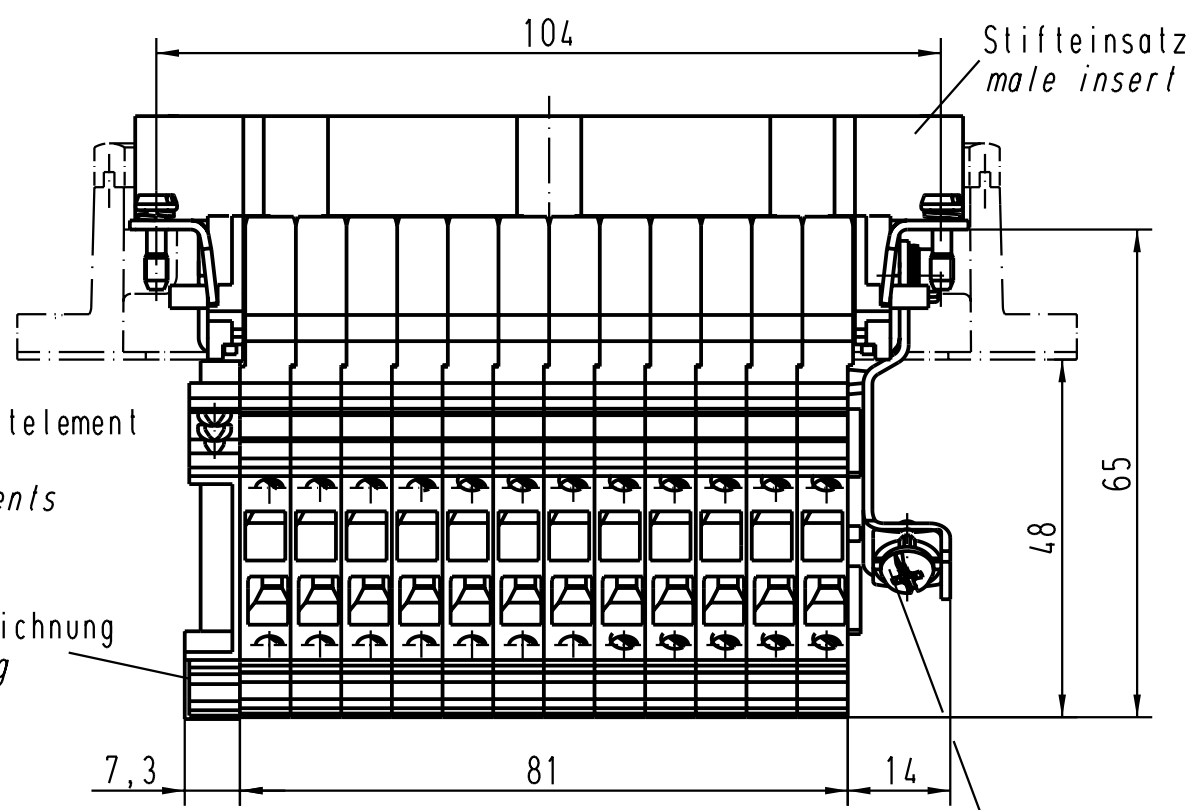

Aufnahme für Kombi-Rastelement
 09 33 000 9929
slots for fixing elements
 09 33 000 9929

Platz für Blockkennzeichnung
space for blockmarking

PE-Anschlussklemme
PE-connecting terminal

Aufnahme für Bezeichnungsschilder (max. 6-stellig)
slots for designation strips (max. 6 digits)
 -Harting: 09 33 000 9971
 -Phoenix: 4K-DST 6,DS 6
 -Weidmüller: dekafix-6,5
 -Wago: WSB-Bezeichnungsschild

Technische Kennwerte TK 09 33 000 02
Technical characteristics TK 09 33 000 02

All Dimensions in mm Original Size DIN A 4			Techn. Character.			Nicht tolerierte Masse/ Free size tolerances		
				Dat.	Name	Massstab/Scale		
			Detail.	22.02.93	WILD.	1:1		
			Insp.		HERB.			
			Stand.					
410278	01.12.02	Grie	HARTING Electric GmbH & Co. KG			HAN 24 E-AV-M-MK Anschlussverteiler links <i>terminal block connector left</i>		
Mod.	Dat.	Name	D-32339 Espelkamp					TB 09 33 024 4625 Blatt/ page
						Sub.		