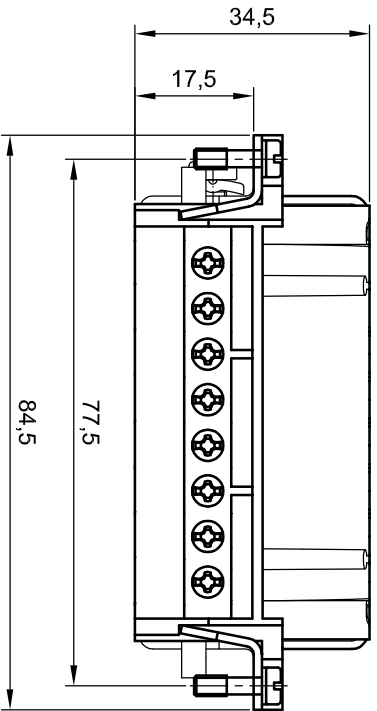

Panel cut out for inserts for use without hood/housing
Foratura di alloggiamento inserti per uso senza custodia

Contact arrangement view from termination side
Disposizione contatti vista lato terminazioni

Screw terminals with wire protection
Terminali a vite con proteggi-filo

Mod.	Dat.	Name	Det.	Nome	Desc.
			Detail		
			Imp.		
			Stamp.	11.02.2014	
				E.L.	

molex

7316.6006.0

Female screw terminal inserts, 16P (17-32)
S-E series size 16B 77x27, 16A 500V/6kV/3
Inserti femmina con terminale a vite, 16P (17-32)
serie S-E grandezza 16B 77x27, 16A 500V/6kV/3

Scala
1 : 1