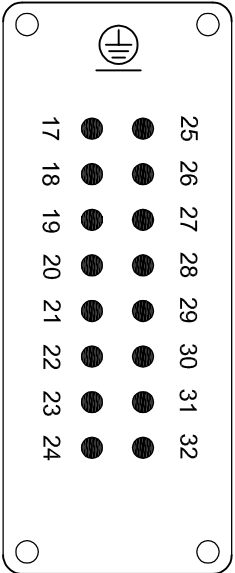

Panel cut out for inserts for use without hood/housing
Foratura di alloggiamento inserti per uso senza custodia

Contact arrangement view from termination side
Disposizione contatti vista lato terminazioni

Screw terminals with wire protection
Terminali a vite con proteggi-filo

Mod.	Dat.	Name	Det.	Nome	Desc.
			Detail		
			Imp.		
			Stamp.	11.02.2014	
				E.L.	

molex

7316.6006.0

Female screw terminal inserts, 16P (17-32)
S-E series size 16B 77x27, 16A 500V/6kV/3
Inserti femmina con terminale a vite, 16P (17-32)
serie S-E grandezza 16B 77x27, 16A 500V/6kV/3

Scala
1 : 1