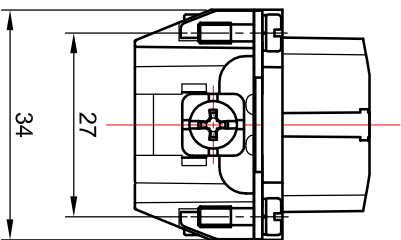

Panel cut out for inserts for use without hood/housing
Foratura di alloggiamento inserti per uso senza custodia

Contact arrangement view from termination side
Disposizione contatti vista lato terminazioni

Screw terminals with wire protection
Terminali a vite con proteggi-filo

Mod.	Dat.	Name	Det.	Nome	Desc.
			Detail		
			Imp.		
			Stamp.	11.02.2014	
				E.L.	

molex

7316.6006.0

Female screw terminal inserts, 16P (17-32)
S-E series size 16B 77x27, 16A 500V/6kV/3
Inserti femmina con terminale a vite, 16P (17-32)
serie S-E grandezza 16B 77x27, 16A 500V/6kV/3