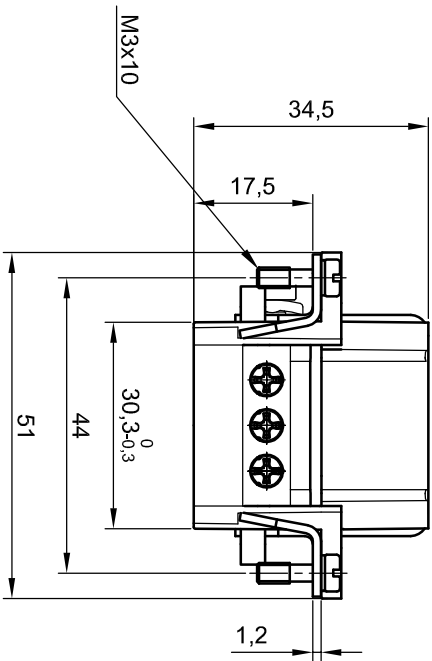

Contact arrangement view from termination side
Disposizione contatti vista lato terminazioni

Panel cut out for inserts for use without hood/housing
Foratura di alloggiamento inserti per uso senza custodia

Screw terminals with wire protection
Terminali a vite con proteggi-filo

Ed.	MOD.	DATE	SIGN.	DRAWN BY	DATE	DIMENSION STYLE	Screw terminal female inserts, 6P S-E series size 6B 44x27, 16A 500V/6kV/3 Inserti femmina con terminali a vite, 6P serie S-E grandezza 6B 44x27, 16A 500V/6kV/3
-	-	-	-	CHECKED BY	DATE	mm	
-	-	-	-	APPROVED BY	DATE	SCALE 1:1	
-	-	-	-				
molex				7306.6003.0			
				PAGE		SIZE	
				1 di 1		A4	