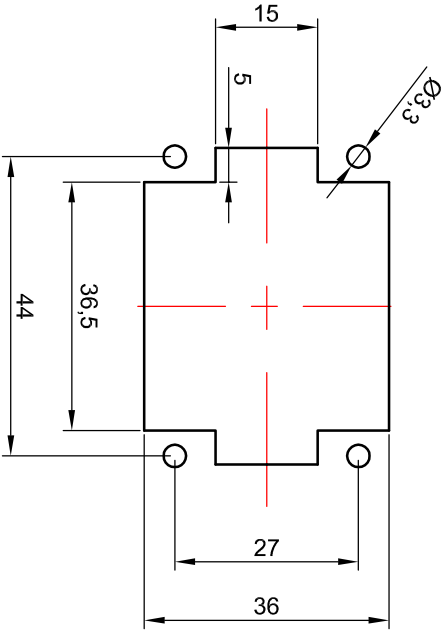

Contact arrangement view from termination side
Disposizione contatti vista lato terminazioni

Panel cut out for inserts for use without hood/housing
Foratura di alloggiamento inserti per uso senza custodia

Screw terminals with wire protection
Terminali a vite con proteggi-filo

Ed.	MOD.	DATE	SIGN.	DRAWN BY	DATE	DIMENSION STYLE	Screw terminal female inserts, 6P S-E series size 6B 44x27, 16A 500V/6kV/3 Inserti femmina con terminali a vite, 6P serie S-E grandezza 6B 44x27, 16A 500V/6kV/3
-	-	-	-	CHECKED BY	DATE	mm	
-	-	-	-	APPROVED BY	DATE	SCALE 1:1	
-	-	-	-				
molex				7306.6003.0			
				PAGE		SIZE	
				1 di 1		A4	