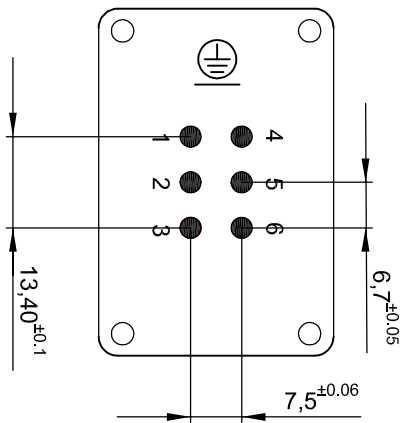

Contact arrangement view from termination side
Disposizione contatti vista lato terminazioni

Panel cut out for inserts for use without hood/housing
Foratura di alloggiamento inserti per uso senza custodia

Screw terminals with wire protection
Terminali a vite con proteggi-filo

Ed.	MOD.	DATE	SIGN.	DRAWN BY	DATE	DIMENSION STYLE	Screw terminal female inserts, 6P S-E series size 6B 44x27, 16A 500V/6kV/3 Inserti femmina con terminali a vite, 6P serie S-E grandezza 6B 44x27, 16A 500V/6kV/3
-	-	-	-	CHECKED BY	DATE	mm	
-	-	-	-	APPROVED BY	DATE	SCALE 1:1	
-	-	-	-				
molex				7306.6003.0			
				PAGE		SIZE	
				1 di 1		A4	