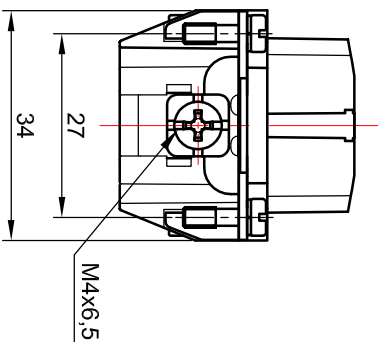

Contact arrangement view from termination side
Disposizione contatti vista lato terminazioni

Panel cut out for inserts for use without hood/housing
Foratura di alloggiamento inserti per uso senza custodia

Screw terminals with wire protection
Terminali a vite con proteggi-filo

Ed.	MOD.	DATE	SIGN.	DRAWN BY	DATE	DIMENSION STYLE	Screw terminal female inserts, 6P S-E series size 6B 44x27, 16A 500V/6kV/3 Inserti femmina con terminali a vite, 6P serie S-E grandezza 6B 44x27, 16A 500V/6kV/3
-	-	-	-	CHECKED BY	DATE	mm	
-	-	-	-	APPROVED BY	DATE	SCALE 1:1	
-	-	-	-				
molex				7306.6003.0			
				PAGE		SIZE	
				1 di 1		A4	