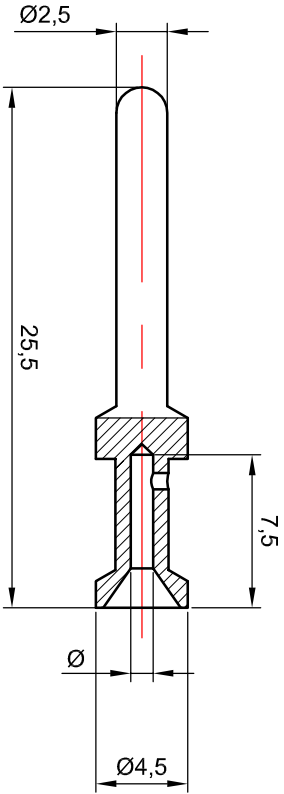

No. of grooves Num. gole	Wire mm ² Filo mm ²	Ø seat mm Ø sede mm	Wire gauge Calibro filo
0	0.5	1.1	20 AWG

All Dimensions in mm		Dat.		Name	
Detail					
Insp.					
Start.	06.02.2014	E.L.			

molex

Male crimp contacts, turned, 16A for inserts and modules (gold plated)
Contatti maschio a crimpare, torniti, 16A per inserti e moduli (dorati)

7300.6246.1

Scala
3 : 1